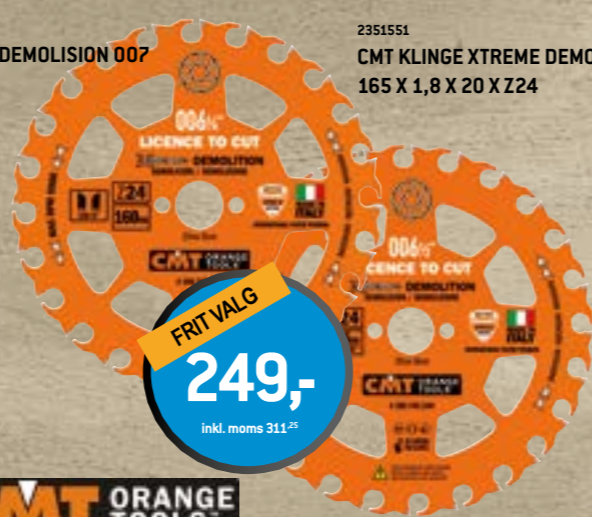

FRI VALG
249,-
inkl. moms 311,-

CMT ORANGE TOOLS

1585833
CMT IKT-PLUS SAVKLINGE SÆT
2 X 271.165.24H + 1 X 271.165.36H
Til længdeskæring, og tværsækning med højhastighedsrotation.
Den ekstra tynde snitbredde reducerer materialespildet.
Dimension - D = 165mm
Antal tænder = 24 stk. / 36 stk.

SÆT PRIS
399,-
inkl. moms 499,-

1266010
FREZITE DIA KLINGE T. ETERNIT
A887.160.010.20
Til skæring i cementbaserede produkter, herunder særligt Eternit.
Garanterer perfekt finish i alle snit.
Dimension: ø160 x 2,4