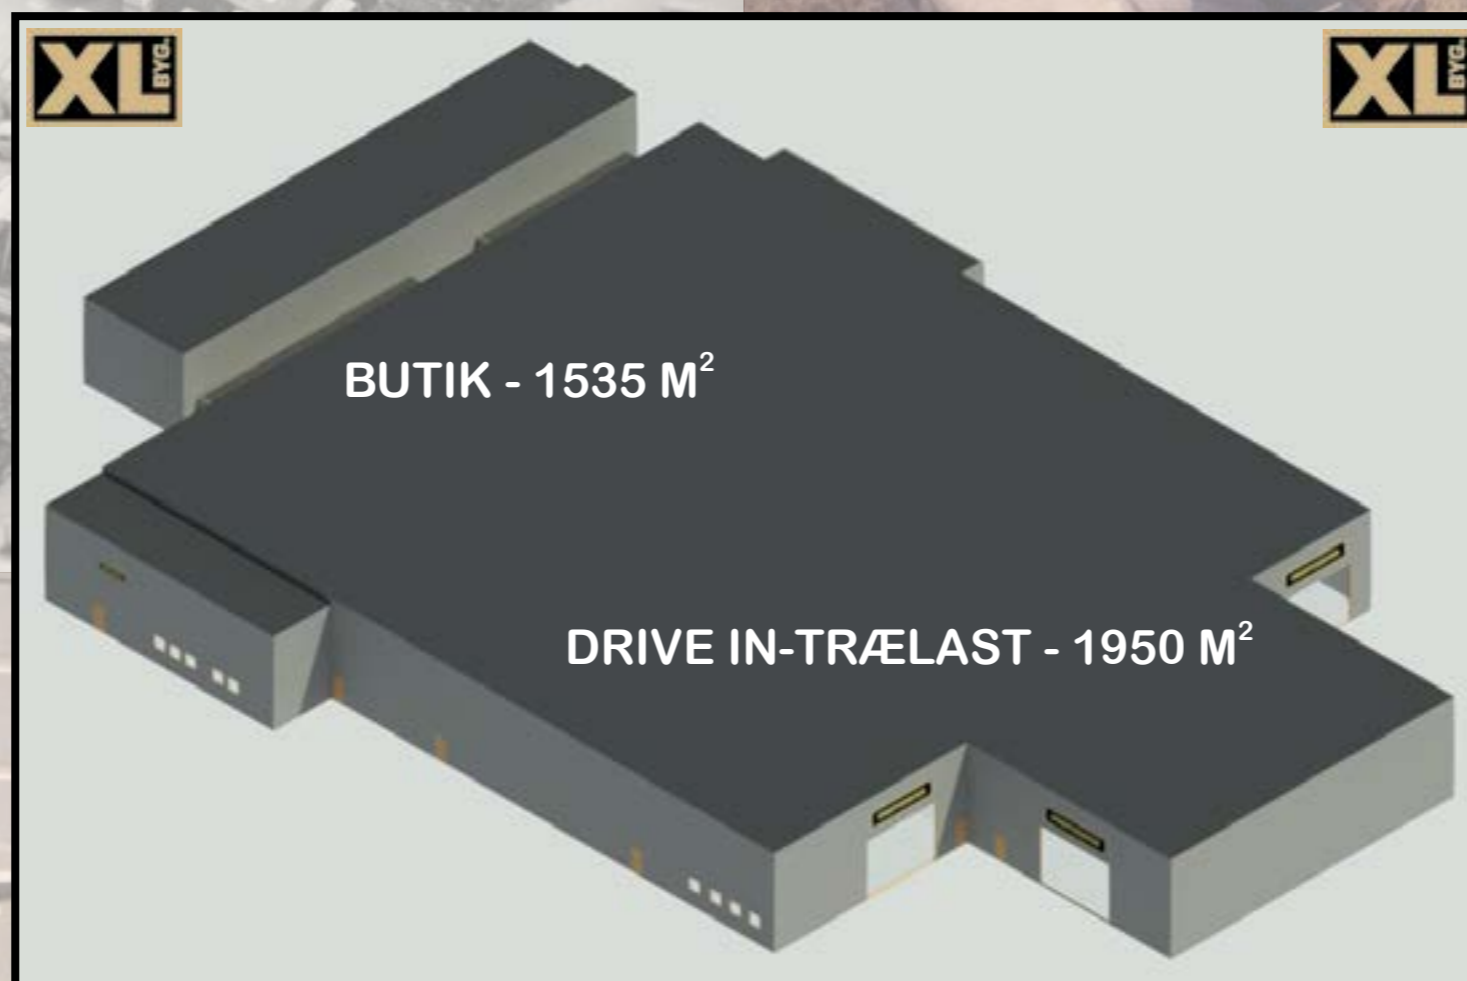

Leverandør til professionelle siden 1946

VERSION 2024

Tårnvej 196
Årstal 1946 - 1966

Egegårdsvej 10
Årstal 1967 - 2002

**VI FLYTTER OG UDVIDER
M. DRIVE-IN TRÆLAST OG PROFFBUTIK
I ALT 5500 M2 UNDER TAG OG HELE 1535 M² PROFFBUTIK**