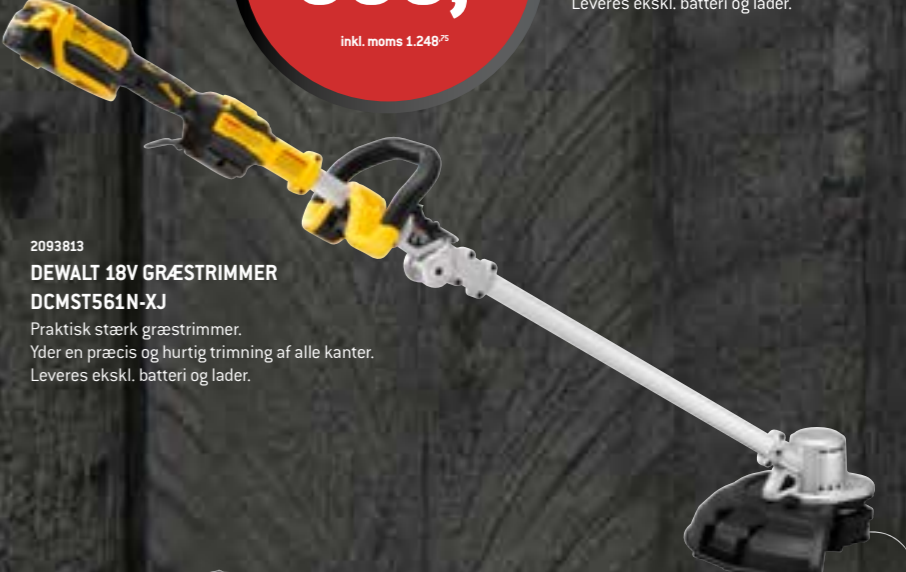

2093813

**DEWALT 18V GRÆSTRIMMER
DCMST561N-XJ**

Praktisk stærk græstrimmer. Yder en præcis og hurtig trimning af alle kanter. Leveres ekskl. batteri og lader.

5859874

**DEWALT TYKKELSESHØVL
DW733-OS**

Kutterhovedet kan fastlåses, hvilket giver en flot førsteklases finish.
Stort fremføringsbord giver en god materialesøtte, når der skæres i større materialer.
Kraftig 1800 W motor.
Leveres inkl. stødvisse, adapter, nøgle og skiftesnøgle.

3.899,-
inkl. moms 4.873²⁵

1.499,-
inkl. moms 1.873²⁵

1959519

**DEWALT TSTAK RADIO OG OPLADER
DWST1-81078-OW**

Byggepladsradio m. Bluetooth i TSTAK-sortiment. IP 54 mod vand og støv.
Støtdabsorbierende gummibelægning på alle 4 hjørner.