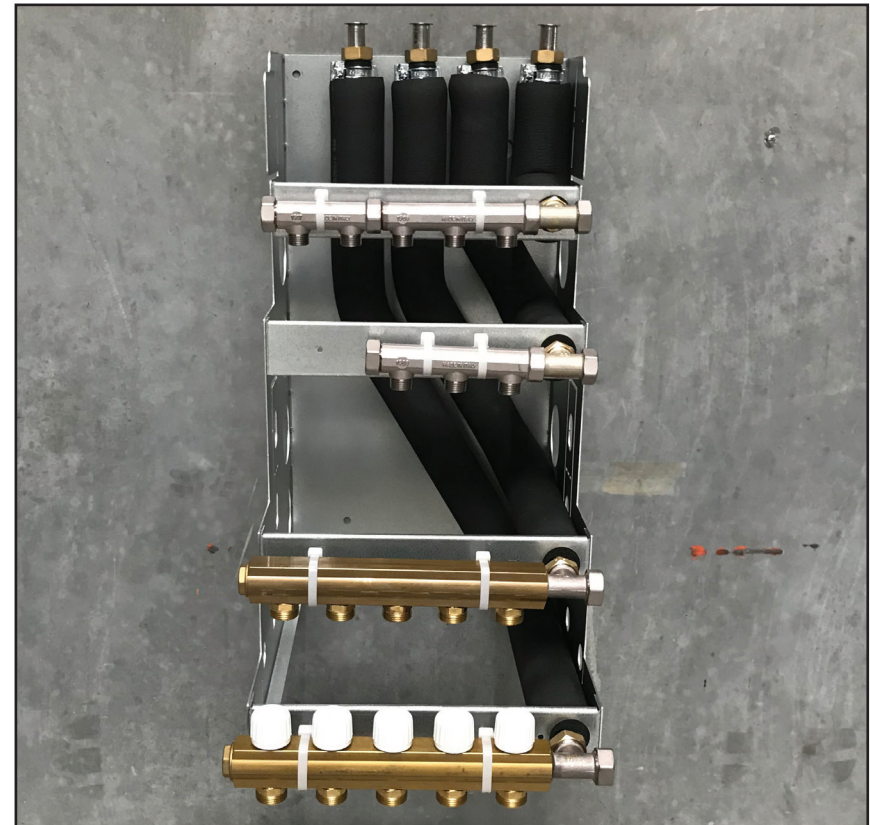

Pettinarolis BUNDMODUL sikrer en hurtig og nem installation af såvel gulvvarme, vand til radiatorer og brugsvand i alle tænkelige projekter.

Med dette BUNDMODUL opnås en **ensartet kvalitet** og udseende på varme- og brugsvandsinstallationer i alle former for boligbyggeri. Der kan hurtigt spares meget tid ved montering, samtidig med at risikoen for fejlmontering minimeres.

Selve BUNDMODULET har en **funktionel, robust og stabil** opsætning og består af en bagplade, beslag for brugsvand, radiatorer og gulvvarme. **Fleksibel løsning** på trænge steder og optimal ved skaktløsninger.

Konfiguration efter behov.

BUNDMODULET konfigureres nøjagtig efter ønske og behov med de installationer og det antal kredse som der er brug for i et givent projekt.

Hurtig levering

Udfyld omstående skema og vi leverer hurtigt - **fra tre arbejdsdage**. Ved større projekter aftales evt. delleveringer over en aftalt periode. Ved bestilling af flere bundmoduler, som *ikke* er identiske, skal der laves separate bestillinger.

Vælg mellem BE-BASIC og BE-BASIC-PLUS. Forskellen er, at bundmodulet **BE-BASIC-PLUS** leveres med fuldt isoleret føderør (iht. DS452), som sikrer minimalt varmetab og det kan installeres med gængse fjernvarmeunits, bl.a Redan og Gemina Termix.

Skal BUNDMODULET konfigureres ud over de specifikationer som er anført i skemaet, ring venligst på 6341 0900, og vi vil guide dig igennem.

BE-BASIC-PLUS bundmodul med fuldt isoleret føderør (iht. DS452)