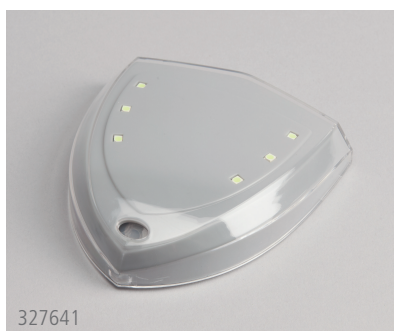

LED-lys til garderober m/sensor, til batteri

LED-light for wardrobes w/sensor, for batteries
LED-Leuchten für Dielenmöbel und schränke.
Mit Bewegungsmelder, batteriebetrieben

327641

327642

327643

327644

Vores LED-lys har en integreret bevægelsessensor og drives med batterier.
De er lette at montere og sørger for lys i selv de mørkeste hjørner.

Our LED-lights have an integrated movement sensor and are operated with batteries.
They are easy to mount and provides light into even the darkest corners.

Unsere LED-Leuchten haben einen integrierten Bewegungsmelder und wird mit Batterien betrieben. Sie sind leicht anzubringen und sorgen für Licht in den dunkelsten Ecken.