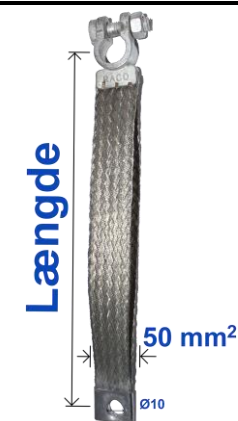

Varenr.	Beskrivelse	Længde	Kabel-str.	Belastning	Forbindelser
306000	Batteri stelbånd	150 mm	22 mm <sup>2</sup>	Max 120 A	Øje Ø 10 mm & - polsko
308000	Batteri stelbånd	200 mm	22 mm <sup>2</sup>	Max 120 A	Øje Ø 10 mm & - polsko
310000	Batteri stelbånd	250 mm	22 mm <sup>2</sup>	Max 120 A	Øje Ø 10 mm & - polsko
312000	Batteri stelbånd	300 mm	22 mm <sup>2</sup>	Max 120 A	Øje Ø 10 mm & - polsko
314000	Batteri stelbånd	350 mm	22 mm <sup>2</sup>	Max 120 A	Øje Ø 10 mm & - polsko
316000	Batteri stelbånd	400 mm	22 mm <sup>2</sup>	Max 120 A	Øje Ø 10 mm & - polsko
318000	Batteri stelbånd	450 mm	22 mm <sup>2</sup>	Max 120 A	Øje Ø 10 mm & - polsko
320000	Batteri stelbånd	500 mm	22 mm <sup>2</sup>	Max 120 A	Øje Ø 10 mm & - polsko
322000	Batteri stelbånd	550 mm	22 mm <sup>2</sup>	Max 120 A	Øje Ø 10 mm & - polsko
324000	Batteri stelbånd	600 mm	22 mm <sup>2</sup>	Max 120 A	Øje Ø 10 mm & - polsko
326000	Batteri stelbånd	650 mm	22 mm <sup>2</sup>	Max 120 A	Øje Ø 10 mm & - polsko
341000	Batteri stelbånd	250 mm	22 mm <sup>2</sup>	Max 120 A	Øje Ø 10 mm & + polsko
342000	Batteri stelbånd	300 mm	22 mm <sup>2</sup>	Max 120 A	Øje Ø 10 mm & + polsko
343000	Batteri stelbånd	350 mm	22 mm <sup>2</sup>	Max 120 A	Øje Ø 10 mm & + polsko
344000	Batteri stelbånd	400 mm	22 mm <sup>2</sup>	Max 120 A	Øje Ø 10 mm & + polsko
345000	Batteri stelbånd	500 mm	22 mm <sup>2</sup>	Max 120 A	Øje Ø 10 mm & + polsko
370000	Batteri stelbånd	200 mm	50 mm <sup>2</sup>	Max 250 A	Øje Ø 10 mm & - polsko
372000	Batteri stelbånd	250 mm	50 mm <sup>2</sup>	Max 250 A	Øje Ø 10 mm & - polsko
374000	Batteri stelbånd	300 mm	50 mm <sup>2</sup>	Max 250 A	Øje Ø 10 mm & - polsko
376000	Batteri stelbånd	350 mm	50 mm <sup>2</sup>	Max 250 A	Øje Ø 10 mm & - polsko
378000	Batteri stelbånd	400 mm	50 mm <sup>2</sup>	Max 250 A	Øje Ø 10 mm & - polsko