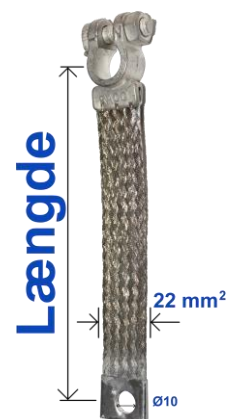

Varenr.	Beskrivelse	Længde	Kabel-str.	Belastning	Forbindelser
306000	Batteri stelbånd	150 mm	22 mm <sup>2</sup>	Max 120 A	Øje Ø 10 mm & - polsko
308000	Batteri stelbånd	200 mm	22 mm <sup>2</sup>	Max 120 A	Øje Ø 10 mm & - polsko
310000	Batteri stelbånd	250 mm	22 mm <sup>2</sup>	Max 120 A	Øje Ø 10 mm & - polsko
312000	Batteri stelbånd	300 mm	22 mm <sup>2</sup>	Max 120 A	Øje Ø 10 mm & - polsko
314000	Batteri stelbånd	350 mm	22 mm <sup>2</sup>	Max 120 A	Øje Ø 10 mm & - polsko
316000	Batteri stelbånd	400 mm	22 mm <sup>2</sup>	Max 120 A	Øje Ø 10 mm & - polsko
318000	Batteri stelbånd	450 mm	22 mm <sup>2</sup>	Max 120 A	Øje Ø 10 mm & - polsko
320000	Batteri stelbånd	500 mm	22 mm <sup>2</sup>	Max 120 A	Øje Ø 10 mm & - polsko
322000	Batteri stelbånd	550 mm	22 mm <sup>2</sup>	Max 120 A	Øje Ø 10 mm & - polsko
324000	Batteri stelbånd	600 mm	22 mm <sup>2</sup>	Max 120 A	Øje Ø 10 mm & - polsko
326000	Batteri stelbånd	650 mm	22 mm <sup>2</sup>	Max 120 A	Øje Ø 10 mm & - polsko
341000	Batteri stelbånd	250 mm	22 mm <sup>2</sup>	Max 120 A	Øje Ø 10 mm & + polsko
342000	Batteri stelbånd	300 mm	22 mm <sup>2</sup>	Max 120 A	Øje Ø 10 mm & + polsko
343000	Batteri stelbånd	350 mm	22 mm <sup>2</sup>	Max 120 A	Øje Ø 10 mm & + polsko
344000	Batteri stelbånd	400 mm	22 mm <sup>2</sup>	Max 120 A	Øje Ø 10 mm & + polsko
345000	Batteri stelbånd	500 mm	22 mm <sup>2</sup>	Max 120 A	Øje Ø 10 mm & + polsko
370000	Batteri stelbånd	200 mm	50 mm <sup>2</sup>	Max 250 A	Øje Ø 10 mm & - polsko
372000	Batteri stelbånd	250 mm	50 mm <sup>2</sup>	Max 250 A	Øje Ø 10 mm & - polsko
374000	Batteri stelbånd	300 mm	50 mm <sup>2</sup>	Max 250 A	Øje Ø 10 mm & - polsko
376000	Batteri stelbånd	350 mm	50 mm <sup>2</sup>	Max 250 A	Øje Ø 10 mm & - polsko
378000	Batteri stelbånd	400 mm	50 mm <sup>2</sup>	Max 250 A	Øje Ø 10 mm & - polsko