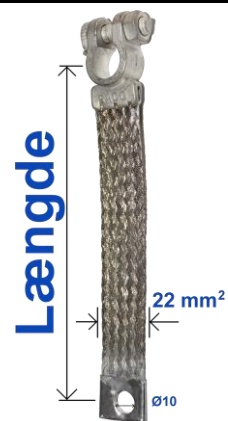

Varenr.	Beskrivelse	Længde	Kabel-str.	Belastning	Forbindelser
306000	Batteri stelbånd	150 mm	22 mm <sup>2</sup>	Max 120 A	Øje Ø 10 mm & - polsko
308000	Batteri stelbånd	200 mm	22 mm <sup>2</sup>	Max 120 A	Øje Ø 10 mm & - polsko
310000	Batteri stelbånd	250 mm	22 mm <sup>2</sup>	Max 120 A	Øje Ø 10 mm & - polsko
312000	Batteri stelbånd	300 mm	22 mm <sup>2</sup>	Max 120 A	Øje Ø 10 mm & - polsko
314000	Batteri stelbånd	350 mm	22 mm <sup>2</sup>	Max 120 A	Øje Ø 10 mm & - polsko
316000	Batteri stelbånd	400 mm	22 mm <sup>2</sup>	Max 120 A	Øje Ø 10 mm & - polsko
318000	Batteri stelbånd	450 mm	22 mm <sup>2</sup>	Max 120 A	Øje Ø 10 mm & - polsko
320000	Batteri stelbånd	500 mm	22 mm <sup>2</sup>	Max 120 A	Øje Ø 10 mm & - polsko
322000	Batteri stelbånd	550 mm	22 mm <sup>2</sup>	Max 120 A	Øje Ø 10 mm & - polsko
324000	Batteri stelbånd	600 mm	22 mm <sup>2</sup>	Max 120 A	Øje Ø 10 mm & - polsko
326000	Batteri stelbånd	650 mm	22 mm <sup>2</sup>	Max 120 A	Øje Ø 10 mm & - polsko
341000	Batteri stelbånd	250 mm	22 mm <sup>2</sup>	Max 120 A	Øje Ø 10 mm & + polsko
342000	Batteri stelbånd	300 mm	22 mm <sup>2</sup>	Max 120 A	Øje Ø 10 mm & + polsko
343000	Batteri stelbånd	350 mm	22 mm <sup>2</sup>	Max 120 A	Øje Ø 10 mm & + polsko
344000	Batteri stelbånd	400 mm	22 mm <sup>2</sup>	Max 120 A	Øje Ø 10 mm & + polsko
345000	Batteri stelbånd	500 mm	22 mm <sup>2</sup>	Max 120 A	Øje Ø 10 mm & + polsko
370000	Batteri stelbånd	200 mm	50 mm <sup>2</sup>	Max 250 A	Øje Ø 10 mm & - polsko
372000	Batteri stelbånd	250 mm	50 mm <sup>2</sup>	Max 250 A	Øje Ø 10 mm & - polsko
374000	Batteri stelbånd	300 mm	50 mm <sup>2</sup>	Max 250 A	Øje Ø 10 mm & - polsko
376000	Batteri stelbånd	350 mm	50 mm <sup>2</sup>	Max 250 A	Øje Ø 10 mm & - polsko
378000	Batteri stelbånd	400 mm	50 mm <sup>2</sup>	Max 250 A	Øje Ø 10 mm & - polsko