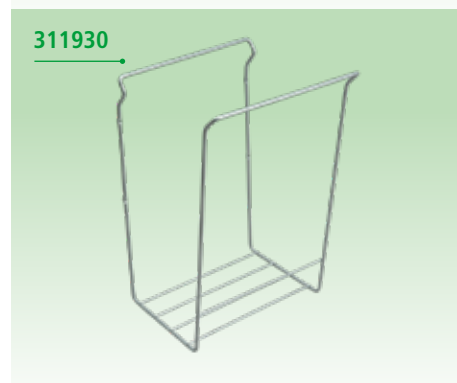

### Abfallsysteme für viele Zwecke

317030

250093

255004

316545

308621

311930

**317030** Affaldssystem M30 10+15L 2 stk  
Waste bins M30, 10 and 15L, 2 bins  
Abfalleimer M30,10 und 15L, 2 Behälter