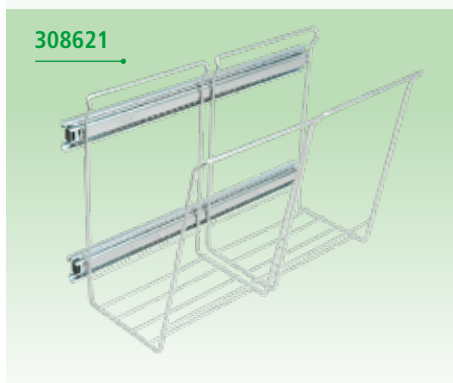

### Abfallsysteme für viele Zwecke

317030

250093

255004

316545

308621

311930

**317030** Affaldssystem M30 10+15L 2 stk  
Waste bins M30, 10 and 15L, 2 bins  
Abfalleimer M30,10 und 15L, 2 Behälter