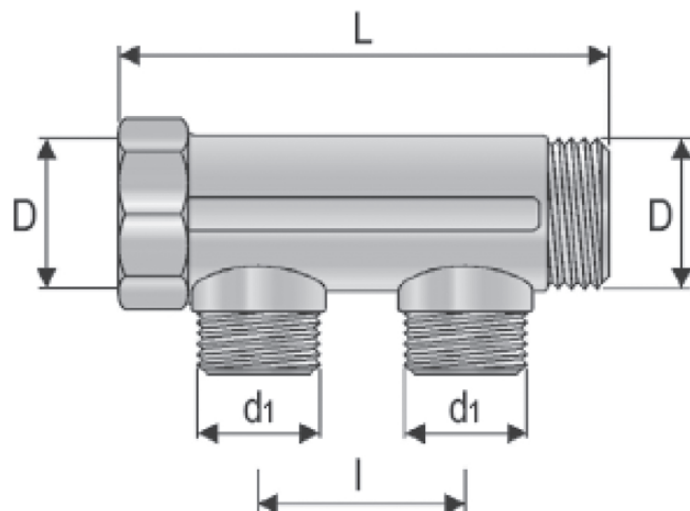

Lige koblingsmuffe med TEA overflade, 3/4"x1/2"

036/1TEA-064	VVS-nr. 04 6882 954
--------------	---------------------

Endeprop med TEA overflade til brugsvandsfordeler.

BI-231PT	VVS-nr. 04 6882 926
----------	---------------------

Slutmuffe med TEA overflade til brugsvandsfordeler.

BI-227PT	VVS-nr. 04 6882 946
----------	---------------------

Vægbeslag til 3/4" fordelerrør sæt af 2 stk.

BI-7081	VVS-nr. 04 6882 916
---------	---------------------

Isolering til brugsvandfordelerrør, 4 afg.

IS500	VVS-nr. 04 6868 930
-------	---------------------

*18/13mm fitting - anvendes ofte ved behov for stort vandforbrug, f.eks. store brusere

Dimensioner

Art.	L	D	d1	l
502	100	3/4"	1/2"	50
503	151	3/4"	1/2"	50
504	201	3/4"	1/2"	50