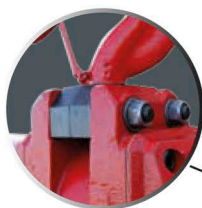

## Høyeste løftehastighet i sin klasse!

Den NYE RED ROOSTER TMH serien lufttaljer har den høyeste løftehastigheten og den laveste byggehøyde i markedet. Med sin M4 klassifisering er denne lufttaljen ekstremt slitesterk. Denne lufttaljen er meget driftssikker og sikrer pålitelig drift uten avbrudd.

**Økt løftehastighet ved full last**  
- løftehastighet: 5,4 m/min

**Enkel montering/demontering av toppkrok eller koblingsplate**  
- krever ingen demontering av taljehus

**Enkel utskifting av kjettingføring fra taljens utside**