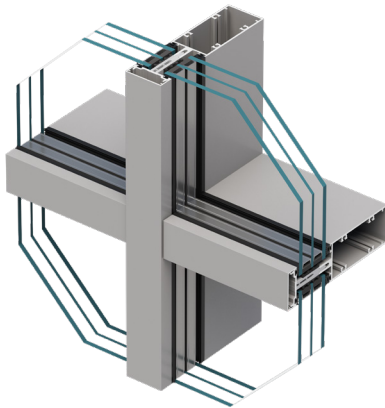

Hansen MB-MM50N

Facadesystem udviklet specielt til det Skandinaviske marked. MB-MM50N tilbyder en række unikke arkitektoniske, konstruktionsmæssige og funktionelle funktioner, der adskiller den fra andre systemer.

Systemet omfatter en række profiler med dimensioner fra 50 til 225 mm, hvilket giver mulighed for alsidig anvendelse i forskellige byggerier. Der kan anvendes isolerende glaselementer med en tykkelse på 24 til 64 mm, og der kan der anvendes glas med en vægt på op til 880 kg.