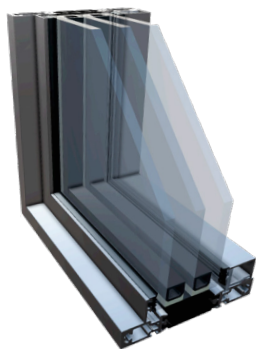

De slanke profiler udstråler ikke kun moderne elegance, men tilbyder også enestående ydeevne og æstetik.

God termisk præstation og et udvalg af former er kun nogle af fordelene, der har gjort systemet populært ved at følge moderne arkitektoniske trends, der favoriserer slanke profiler, autentiske sprosser og mulighed for alternative vinduesformer.