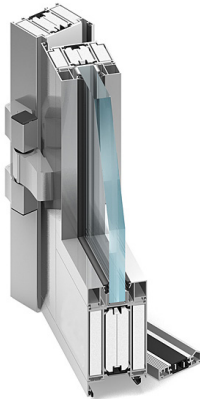

Hansen MB-78EI

Brandvinduer og branddøre fra EI30 til EI60 med enkelt- eller dobbeltfløjede døre.

MB-78 EI-systemet er baseret på termisk isolerede aluminiumsprofiler. Konstruktionsdybden af sektionerne er på 78 mm. Profilerne er karakteriseret ved en lav samlet varmeoverførselskoefficient, hvilket skyldes brugen af særlige profilerede termiske isoleringer med en bredde på 34 mm.

Vi tilbyder også brandklassificerede skillevægge fra EI15 til EI90.