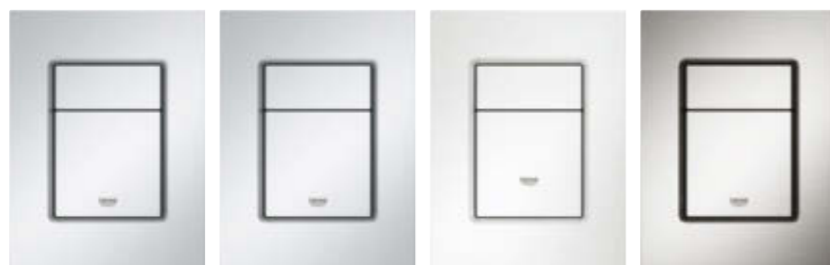

SKATE COSMOPOLITAN S

Minimalistisk design, enkel geometri med et udseende, der signalerer renhed og klarhed. Samlingen fanger lyset og opmuntrer brugeren til at interagere intuitivt. Skate Cosmopolitan trykplader komplementerer vores armaturserier og vil forbedre dit næste badeværelsesprojekt. Ligesom alle nye og små trykplader kan de installeres meget nemt – og usynlige magnetbeslag fuldender designet.

Skate
Cosmopolitan S

37 535 000 /
616987.004
Krom

37 535 P00 /
616987.014
Matkrom

37 535 SH0 /
616987.020
Alpinhvid

37 535 DC0 /
616987.016
SuperSteel