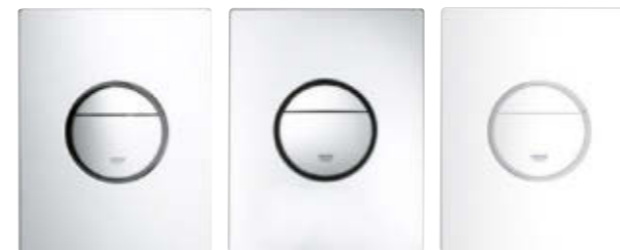

Nova Cosmopolitan

38 765 000 /
616988.243
Krom

38 765 P00 /
616989.424
Matkrom

38 765 SH0 /
616989.400
Alpinhvid