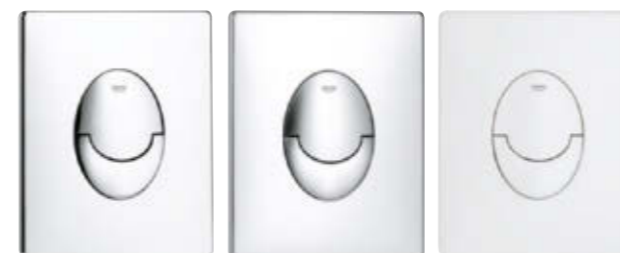

38 505 000 /
616988.904
Krom

38 505 P00 /
616988.920
Matkrom

38 505 SH0 /
616988.910
Alpinhvid

GROHE SANITÆRE SYSTEMER – ALT I ÉN

Cisternen er hjertet i ethvert skjult system til WC'er til montering i væggen. GROHE har stor erfaring i fremstilling af indbygningscisterner, da vi har lavet dem i mere end 40 år. Dette har ført til mere end 20 millioner cisterner monteret over hele verden. GROHEs indbygningsprodukter har generelt en udvidet garanti på reservedele på 15 år. Reservedelssæt fås i hele 30 år til vores indbygningscisterner og kan monteres med dobbeltskylsteknologi, som gør det muligt for brugeren at vælge den ønskede vandmængde til skyllet og dermed spare vand. Et bredt udvalg af trykplader giver mulighed for at koordinere designet med mange forskellige armaturer. Alle GROHE cisterner passer til disse trykplader, hvilket gør det nemt at designe badeværelset.