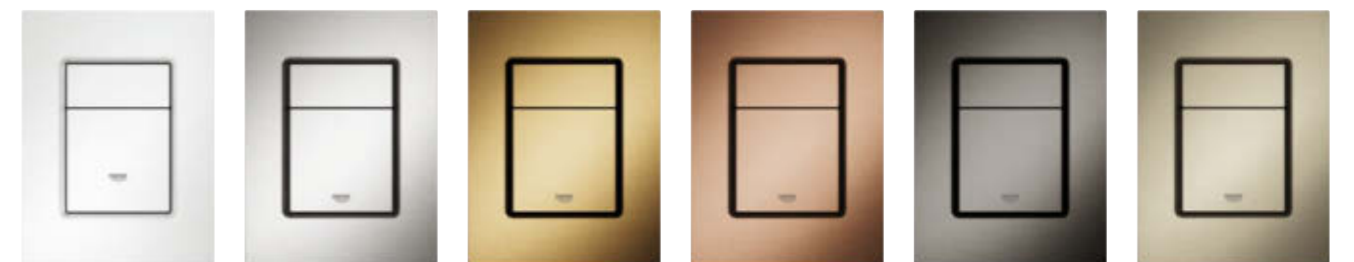

37 535 SH0 / 616987.020 Alpinhvid
37 535 DC0 / 616987.016 SuperSteel
37 535 GN0 / 616987.018 Børstet Cool Sunrise
37 535 DL0 / 616987.013 Børstet Warm Sunset
37 535 AL0 / 616987.009 Børstet Hard Graphite
37 535 EN0 / 616987.011 Børstet Nickel