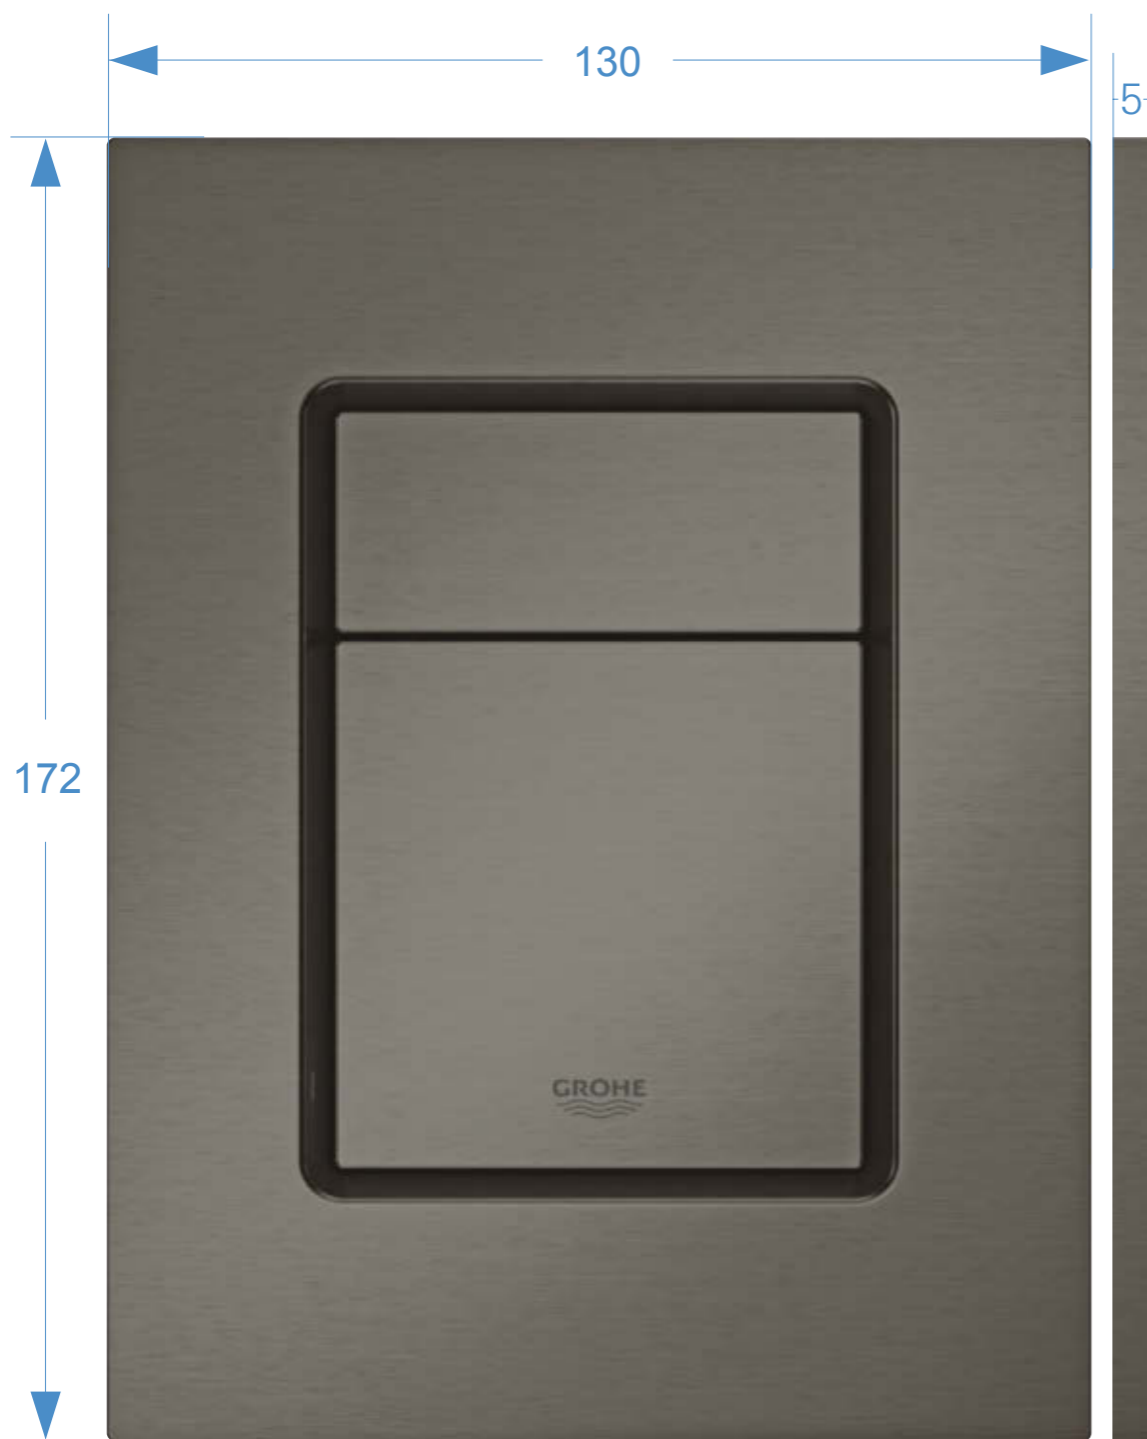

TILGÆNGELIG I TO STØRRELSER

LILLE TRYKPLADE | ORIGINAL STØRRELSE (SKATE COSMOPOLITAN S)

STANDARD TRYKPLADE | ORIGINAL STØRRELSE (SKATE COSMOPOLITAN)

ARENA COSMOPOLITAN S

De ovale trykknapper giver Arena Cosmopolitan trykpladen et sporty look. Den karakteristiske ovale form udtrykker de væsentligste aspekter af GROHEs design og fortolker dem med en 'sensuel minimalisme'.