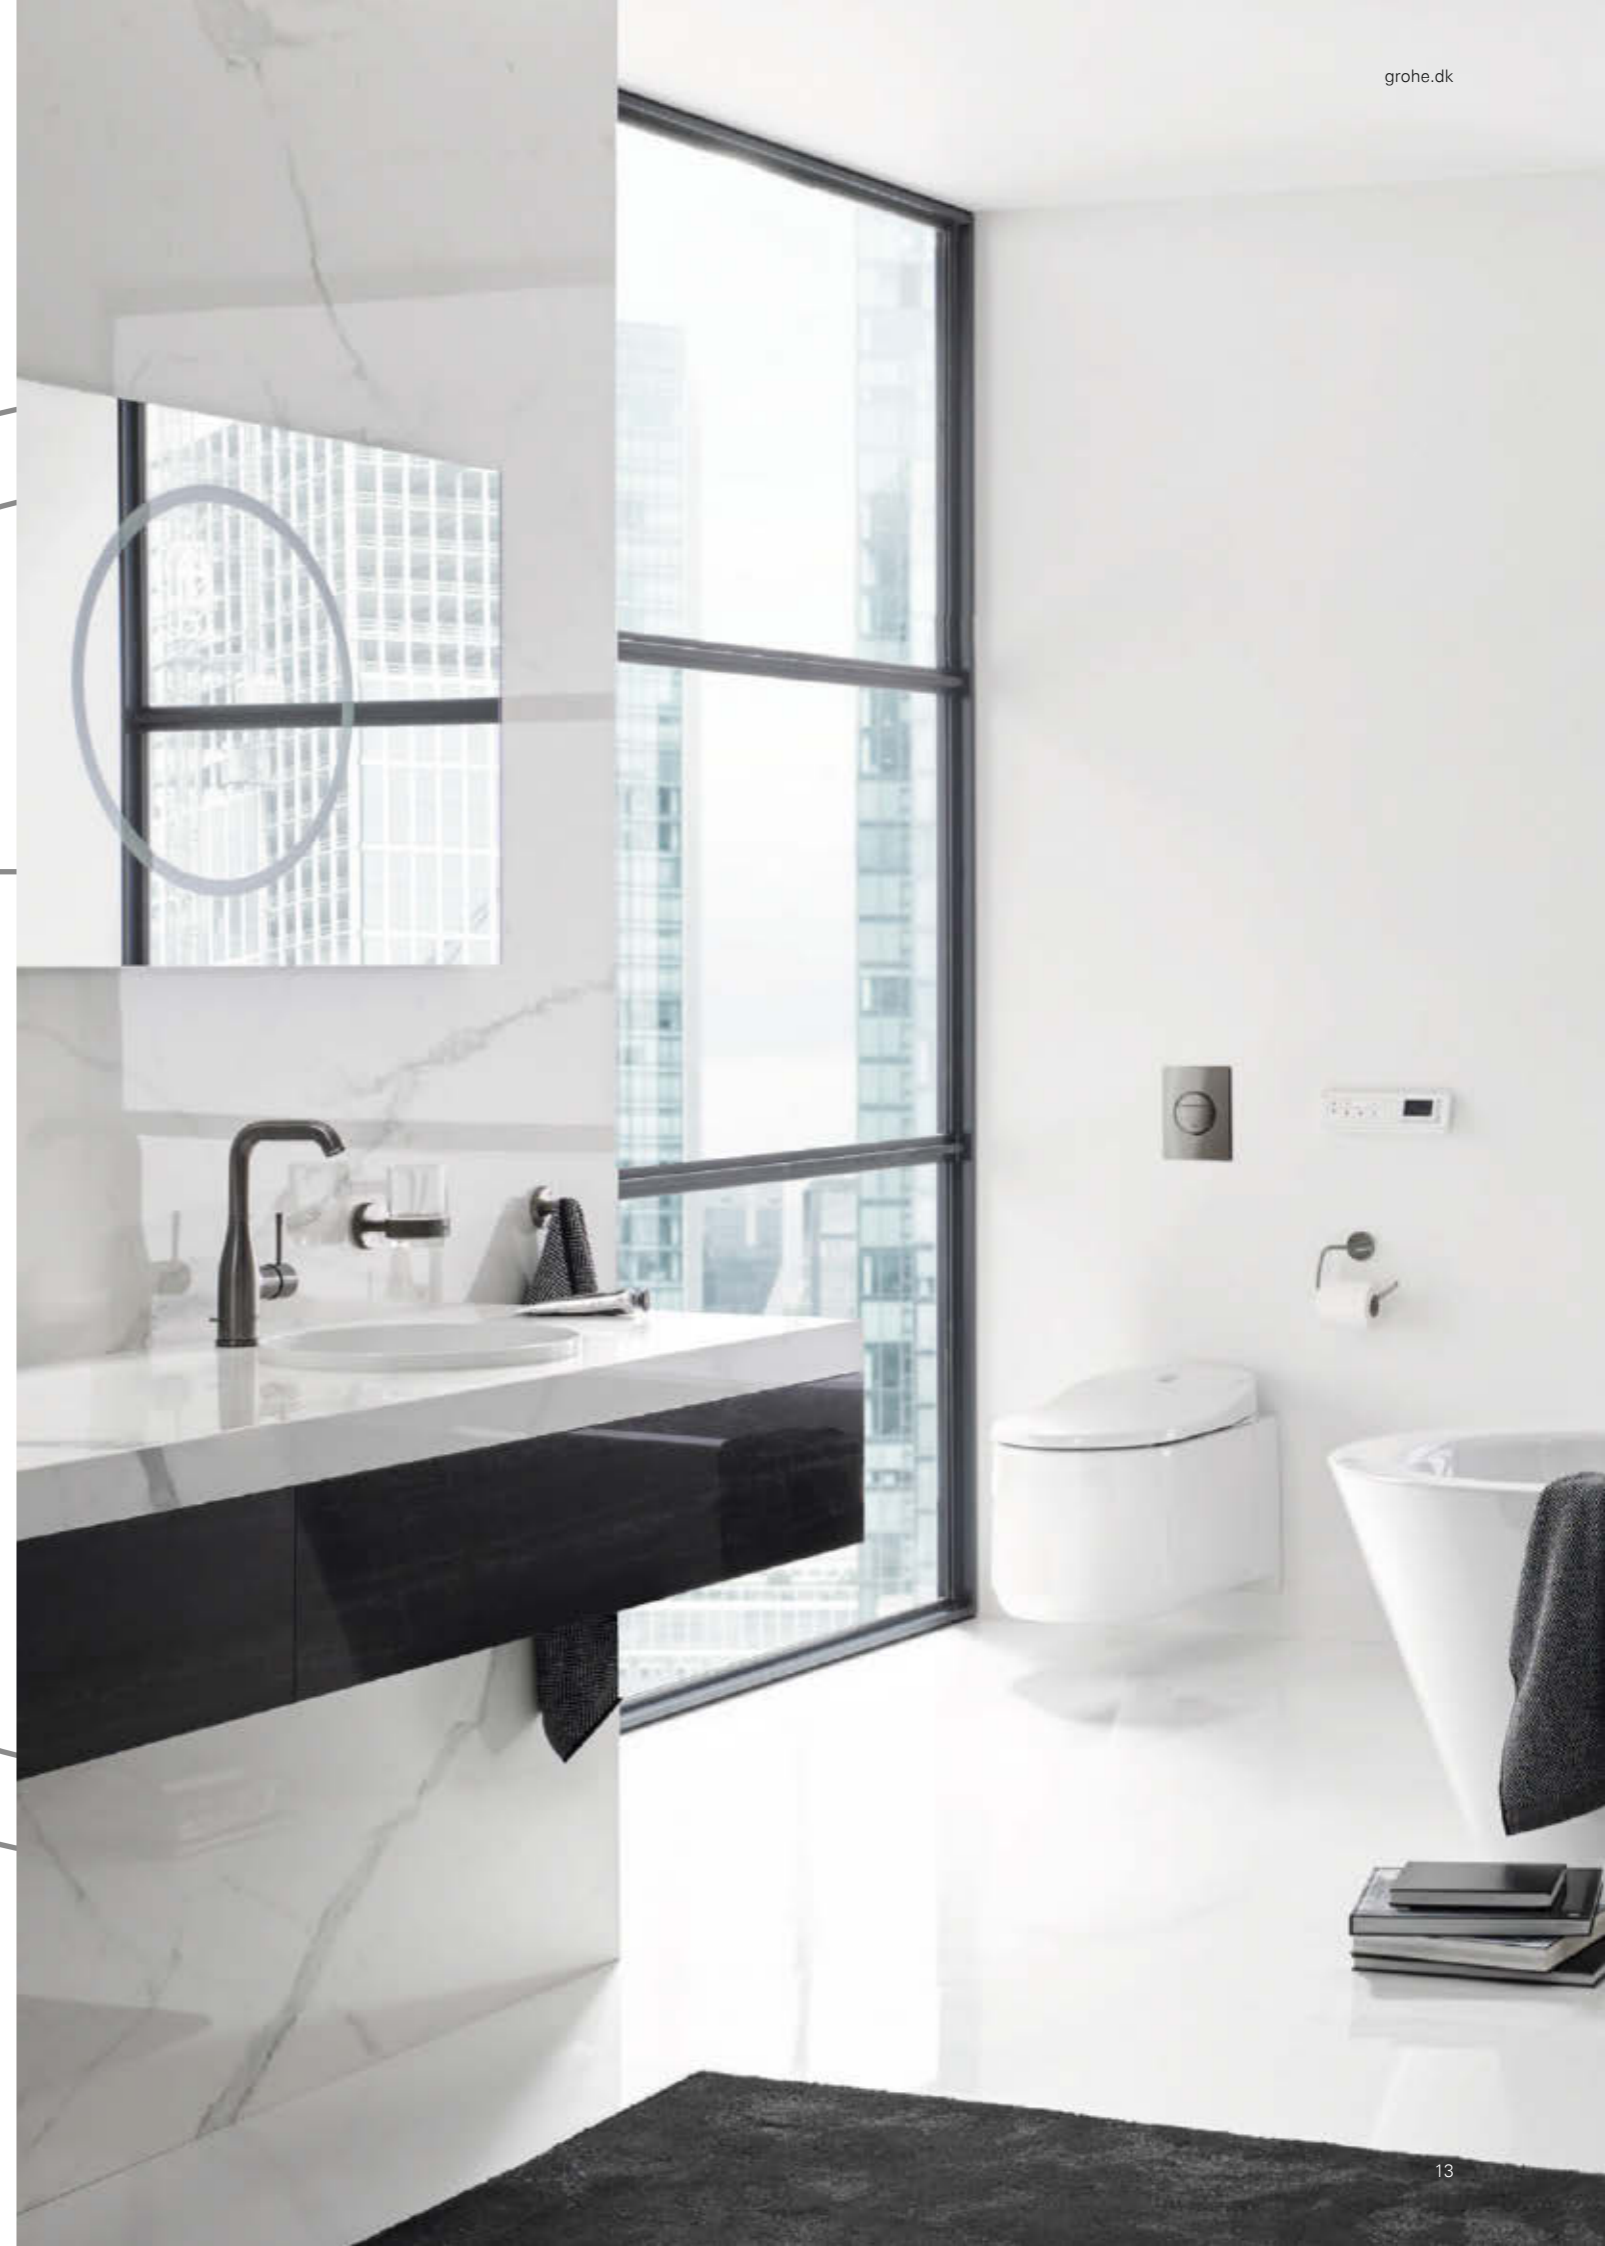

NOVA COSMOPOLITAN S

Nova Cosmopolitan giver med sit friske design et spændende, moderne pust til vores store udvalg af trykplader. De geometriske figurer, hvor en cirkulær aktivering er indrammet af en rektangulær plade, gør denne serie til det ideelle valg, hvis du ønsker et rum, der er på forkant med udviklingen.

Du kan vælge mellem flere farver og er således sikker på at finde et design, der passer til vores mange forskellige armatur- og bruserkollektioner.