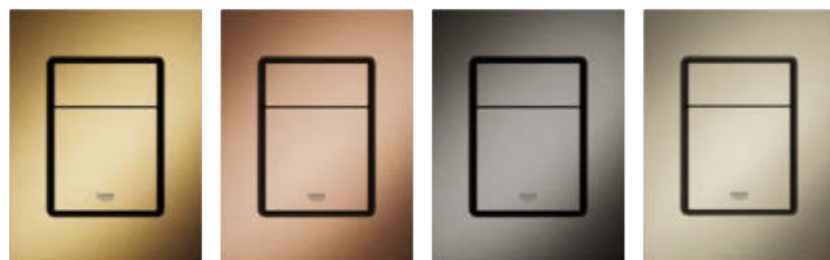

Børstede Overflader

37 535 GN0 /
616987.018
Børstet Cool Sunrise

37 535 DL0 /
616987.013
Børstet Warm Sunset

37 535 AL0 /
616987.009
Børstet Hard Graphite

37 535 EN0 /
616987.011
Børstet Nickel