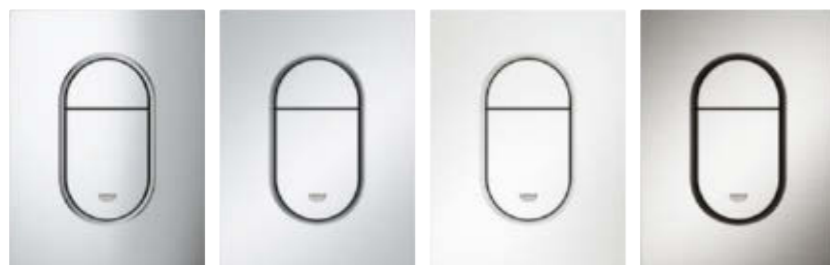

ARENA COSMOPOLITAN S

De ovale trykknapper giver Arena Cosmopolitan trykpladen et sporty look. Den karakteristiske ovale form udtrykker de væsentligste aspekter af GROHEs design og fortolker dem med en 'sensuel minimalisme'.

Arena
Cosmopolitan S

37 624 000 /
616987.064
Krom

37 624 P00 /
616987.074
Matkrom

37 624 SH0 /
616987.080
Alpinhvid

37 624 DC0 /
616987.076
SuperSteel