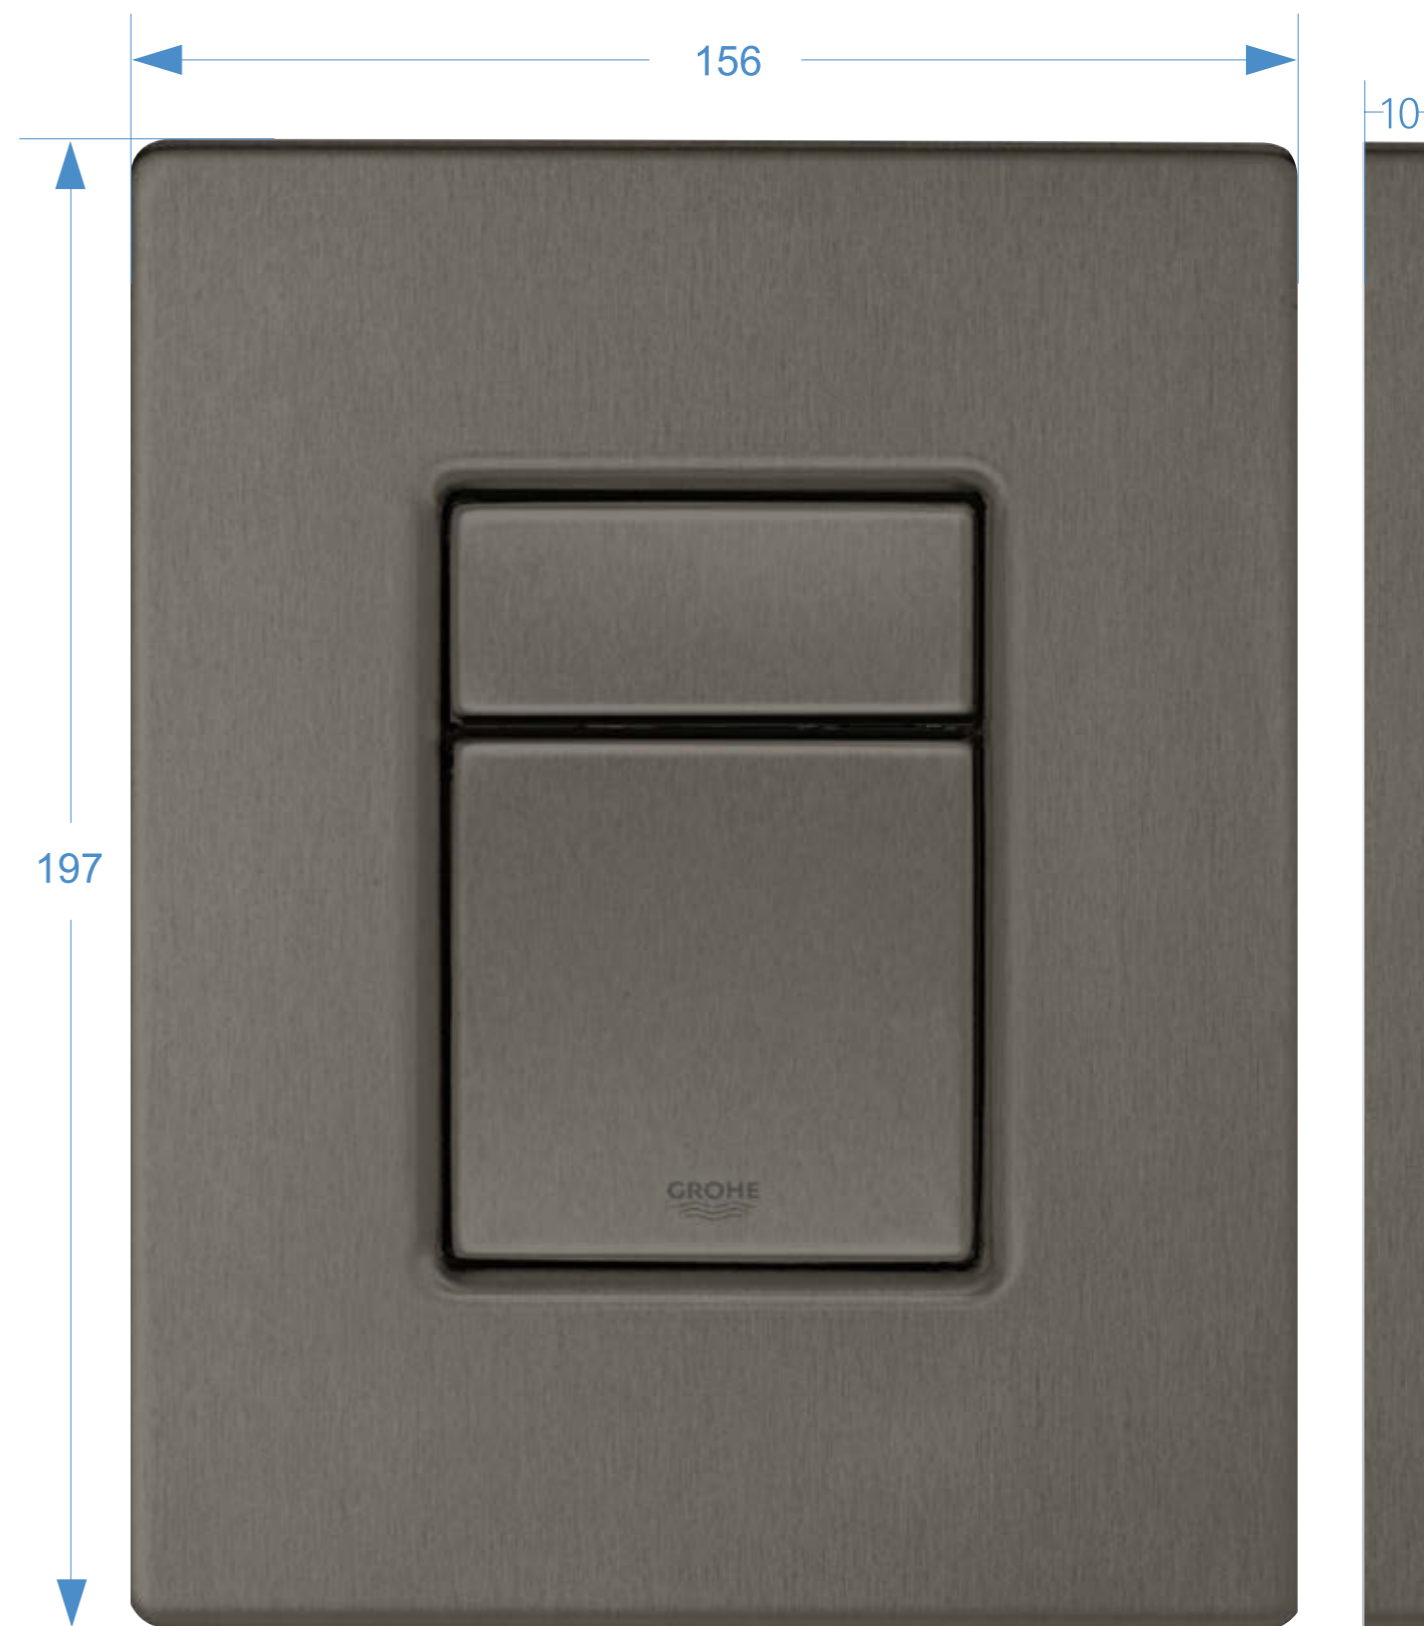

TILGÆNGELIG I TO STØRRELSER

LILLE TRYKPLADE | ORIGINAL STØRRELSE (SKATE COSMOPOLITAN S)

STANDARD TRYKPLADE | ORIGINAL STØRRELSE (SKATE COSMOPOLITAN)

ARENA COSMOPOLITAN S

De ovale trykknapper giver Arena Cosmopolitan trykpladen et sporty look. Den karakteristiske ovale form udtrykker de væsentligste aspekter af GROHEs design og fortolker dem med en 'sensuel minimalisme'.