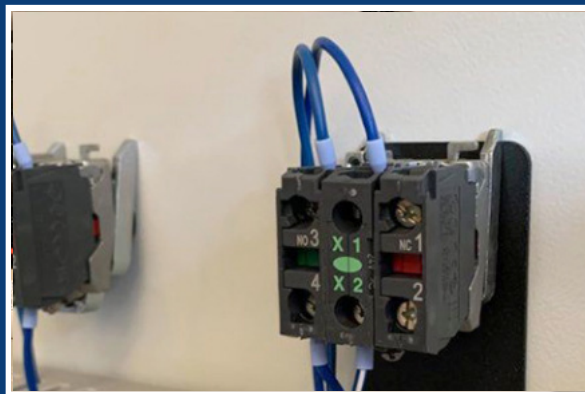

21.00 FORGRENINGSMATERIEL