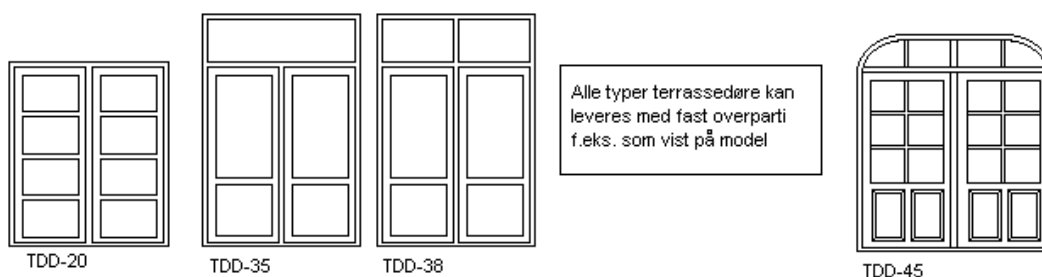

Sidehængt udadgående vinduer (SH)

Dannebrog-/Bondehus vinduer

Dette er kun et udvalg af de mange muligheder der findes hos

Sidehængt udadgående vinduer (SH)

Dannebrog-/Bondehus vinduer

SH-13 SH-14 SH-15 SHS-13 SHS-14 SHS-15

SHS-13A SHS-14A SHS-15A SH16 SH-17 SH-18

SHS-16 SHS-17 SHS18 SHS-16A SHS-17A SHS-18A

SHS-16B SHS-17B SHS-18B

Dette er kun et udvalg af de mange muligheder der findes hos

Terassedøre – Indadgående eller udadgående