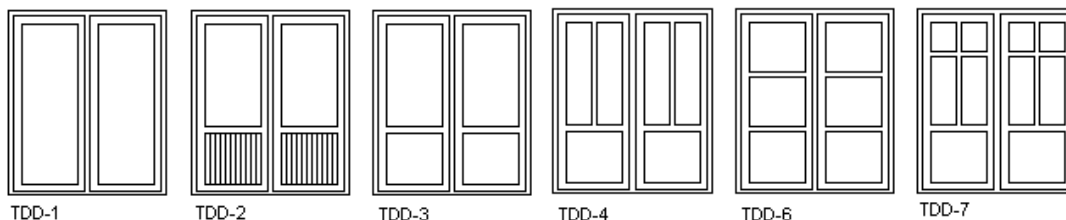

Sidehængt udadgående vinduer (SH)

Dannebrog-/Bondehus vinduer

Dette er kun et udvalg af de mange muligheder der findes hos

Sidehængt udadgående vinduer (SH)

Dannebrog-/Bondehus vinduer

SH-13 SH-14 SH-15 SHS-13 SHS-14 SHS-15

SHS-13A SHS-14A SHS-15A SH16 SH-17 SH-18

SHS-16 SHS-17 SHS18 SHS-16A SHS-17A SHS-18A

SHS-16B SHS-17B SHS-18B

Dette er kun et udvalg af de mange muligheder der findes hos

Terassedøre – Indadgående eller udadgående