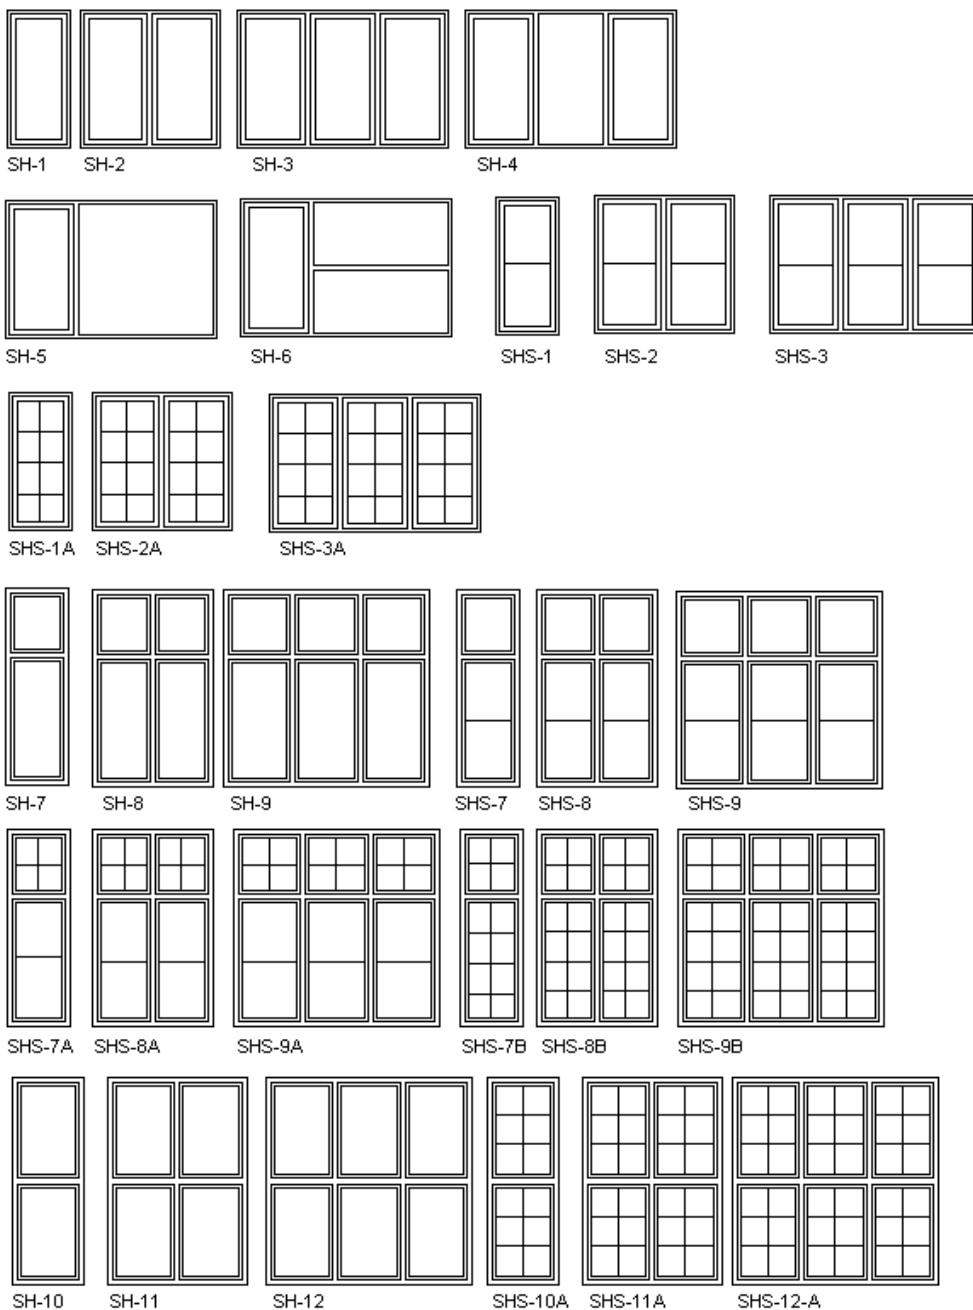

Sidehængt udadgående vinduer (SH)

Dannebrog-/Bondehus vinduer

Dette er kun et udvalg af de mange muligheder der findes hos