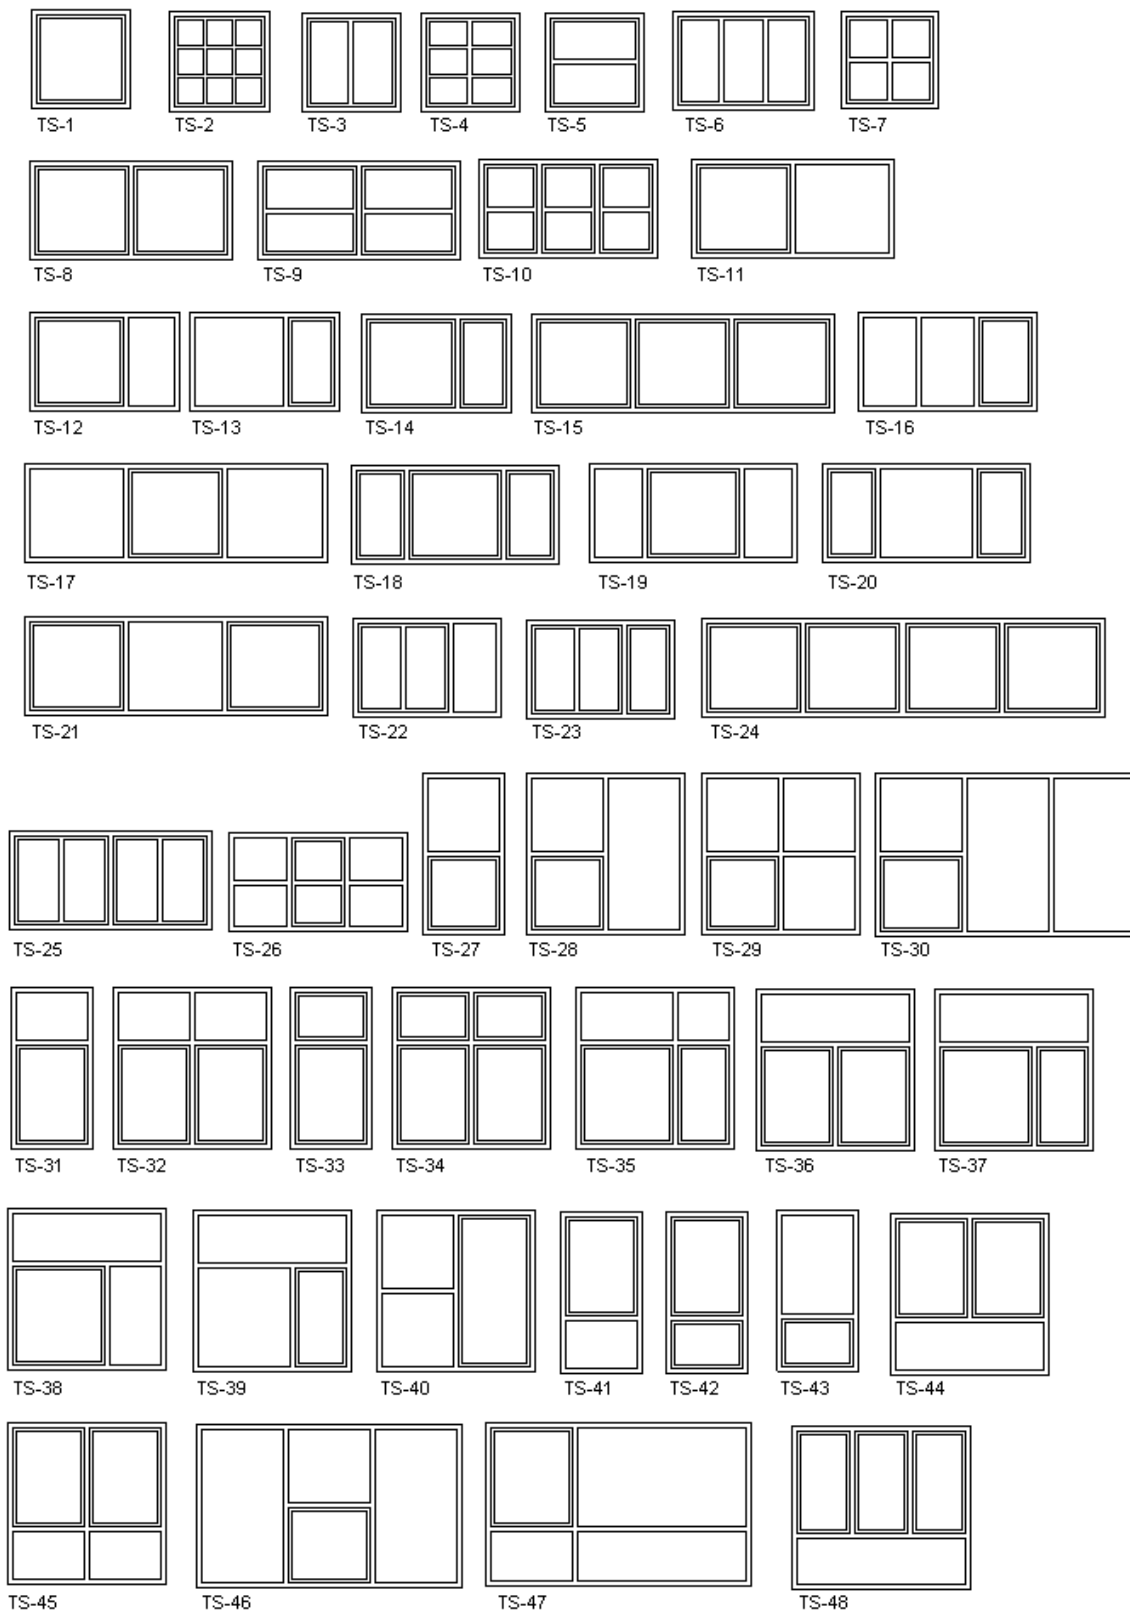

DK-46

DK-47

Dette er kun et udvalg af de mange muligheder der findes hos

Dreje-kip (Side-/bundhængt indadgående)

Dette er kun et udvalg af de mange muligheder der findes hos

Topstyret

Dette er kun et udvalg af de mange muligheder der findes hos