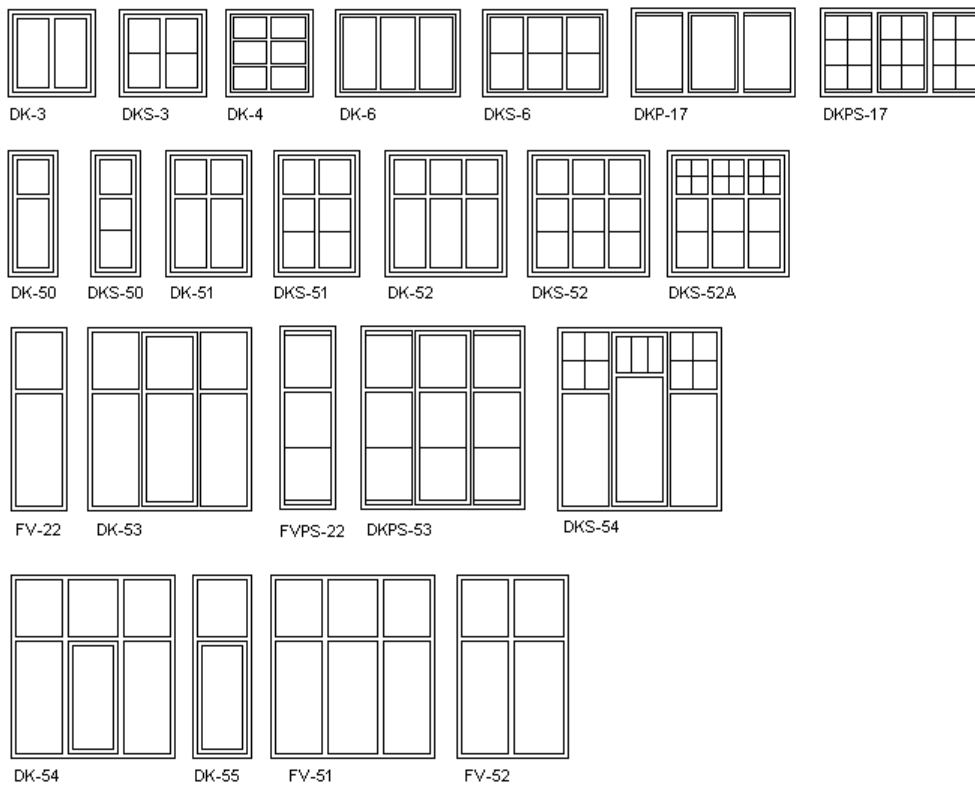

DK-46

DK-47

Dette er kun et udvalg af de mange muligheder der findes hos

Dreje-kip (Side-/bundhængt indadgående)

Dette er kun et udvalg af de mange muligheder der findes hos

Topstyret

Dette er kun et udvalg af de mange muligheder der findes hos

Sidehængt udadgående vinduer (SH)

Dannebrog-/Bondehus vinduer

Dette er kun et udvalg af de mange muligheder der findes hos

Sidehængt udadgående vinduer (SH)

Dannebrog-/Bondehus vinduer

SH-13 SH-14 SH-15 SHS-13 SHS-14 SHS-15