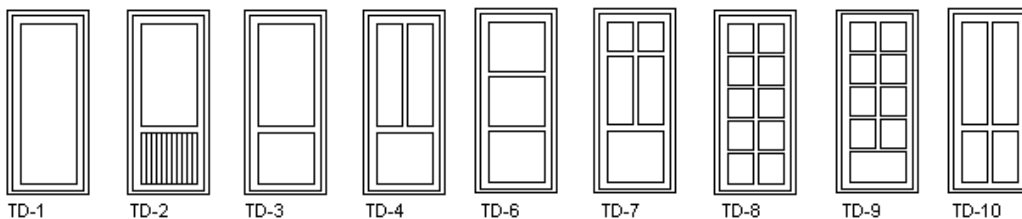

Sidehængt udadgående vinduer (SH)

Dannebrog-/Bondehus vinduer

Dette er kun et udvalg af de mange muligheder der findes hos

Sidehængt udadgående vinduer (SH)

Dannebrog-/Bondehus vinduer

SH-13 SH-14 SH-15 SHS-13 SHS-14 SHS-15

SHS-13A SHS-14A SHS-15A SH16 SH-17 SH-18

SHS-16 SHS-17 SHS18 SHS-16A SHS-17A SHS-18A

SHS-16B SHS-17B SHS-18B

Dette er kun et udvalg af de mange muligheder der findes hos

Terassedøre – Indadgående eller udadgående