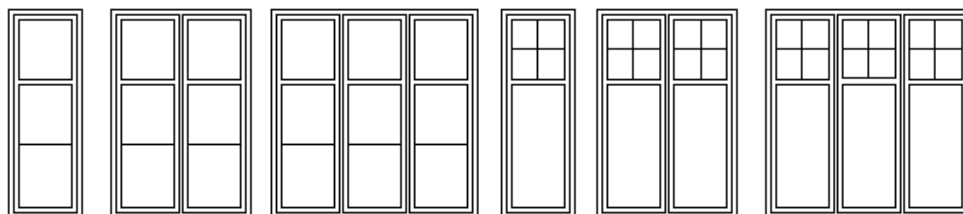

Sidehængt udadgående vinduer (SH)

Dannebrog-/Bondehus vinduer

Dette er kun et udvalg af de mange muligheder der findes hos

Sidehængt udadgående vinduer (SH)

Dannebrog-/Bondehus vinduer

SH-13 SH-14 SH-15 SHS-13 SHS-14 SHS-15

SHS-13A SHS-14A SHS-15A SH16 SH-17 SH-18

SHS-16 SHS-17 SHS18 SHS-16A SHS-17A SHS-18A

SHS-16B SHS-17B SHS-18B

Dette er kun et udvalg af de mange muligheder der findes hos

Terassedøre – Indadgående eller udadgående