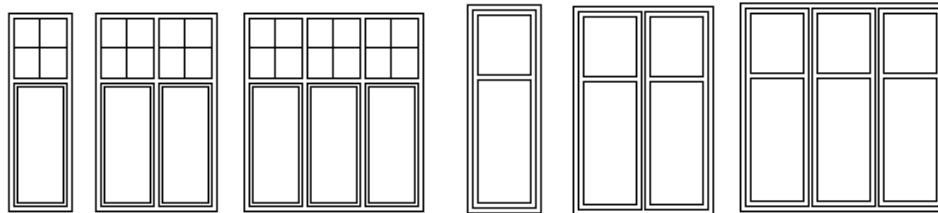

Sidehængt udadgående vinduer (SH)

Dannebrog-/Bondehus vinduer

Dette er kun et udvalg af de mange muligheder der findes hos

Sidehængt udadgående vinduer (SH)

Dannebrog-/Bondehus vinduer

SH-13 SH-14 SH-15 SHS-13 SHS-14 SHS-15

SHS-13A SHS-14A SHS-15A SH16 SH-17 SH-18

SHS-16 SHS-17 SHS18 SHS-16A SHS-17A SHS-18A

SHS-16B SHS-17B SHS-18B

Dette er kun et udvalg af de mange muligheder der findes hos

Terassedøre – Indadgående eller udadgående