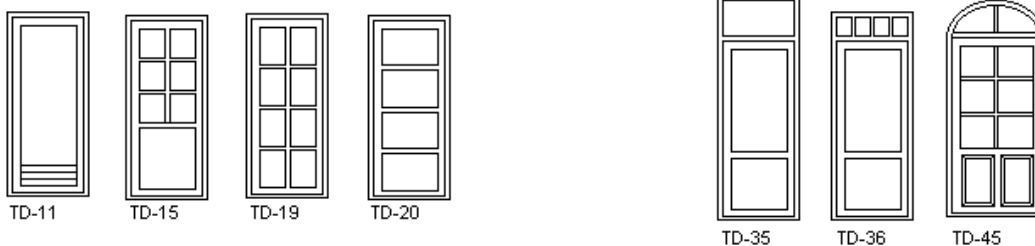

Sidehængt udadgående vinduer (SH)

Dannebrog-/Bondehus vinduer

Dette er kun et udvalg af de mange muligheder der findes hos

Sidehængt udadgående vinduer (SH)

Dannebrog-/Bondehus vinduer

SH-13 SH-14 SH-15 SHS-13 SHS-14 SHS-15

SHS-13A SHS-14A SHS-15A SH16 SH-17 SH-18

SHS-16 SHS-17 SHS18 SHS-16A SHS-17A SHS-18A

SHS-16B SHS-17B SHS-18B

Dette er kun et udvalg af de mange muligheder der findes hos

Terassedøre – Indadgående eller udadgående