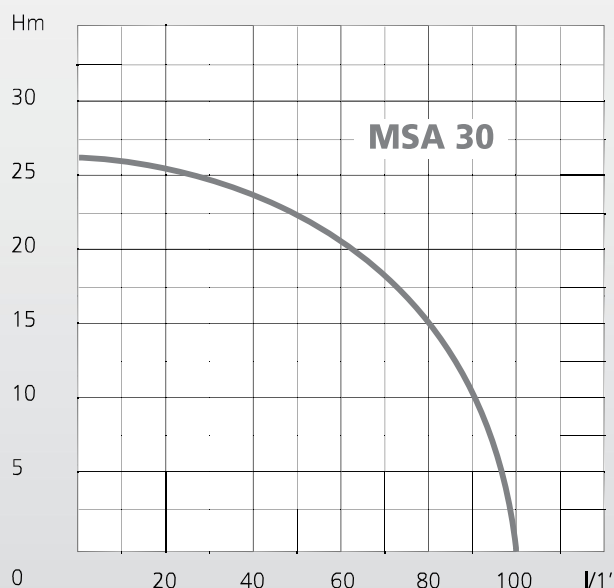

MOTOPOMPA A BENZINA - 4 TEMPI

Motopompa autoadescante portatile, particolarmente adatta per l'approvvigionamento e la distribuzione di acque pulite e chiare in agricoltura e in giardino dove non è possibile un collegamento elettrico.

GASOLINE WATER PUMP - 4 STROKE

Selfpriming hand-carry motor pump. Particularly suitable to supply and distribute clean water for agricultural and gardening purposes, when an electrical connection is not possible.

Aspirazione mandata Suction delivery	Giri / min r.p.m.	Portata max. Delivery max.	Prevalenza max. Head max.	Altezza aspirazione Suction depth	Potenza motore Motor power	Capacità serbatoio Tank Capacity	Avviamento Start system	Dimensioni Dimensions	Peso Weight
mm	r.p.m.	l/1'	m	m	hp	lt	type	mm	kg
25 (1")	3600	100	26	7	2,5 (LC 152)	1	manuale recoil	400 x 320 x 420	15