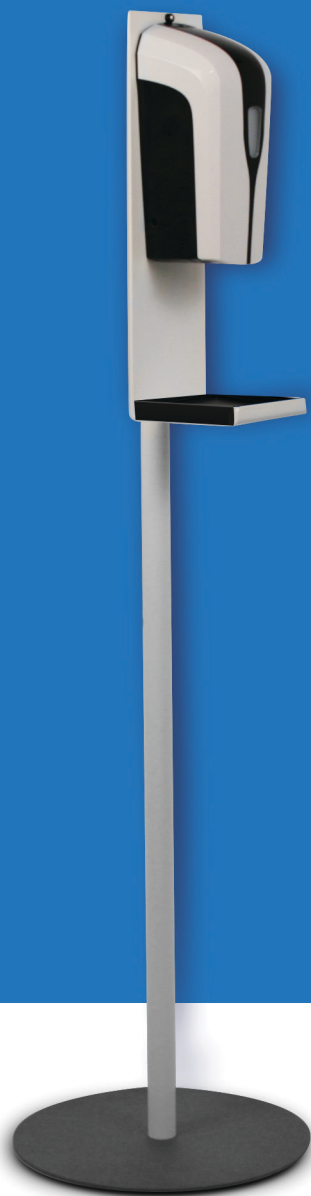

# BERØRINGSFRI DISPENSER i smart 3 i 1-design

Vælg mellem en fritstående stander, en bord- eller en vægmodel

Hvid stander i aluminium hvor dispenseren er monteret på en søjle. Dispenseren er batteridreven med en berøringsfri sensor, som reagerer med en doseret dråbemængde, når man placerer hånden under den.

I samme design findes dispenseren til vægmontering eller som bordmodel.

Dispenseren leveres som standard eksklusiv håndsprit, batterier og transformer.

*Sort drypbakke til opsamling af overskydende håndsprit, modvirker samtidig, at sensorer aktiveres af reflekser.*