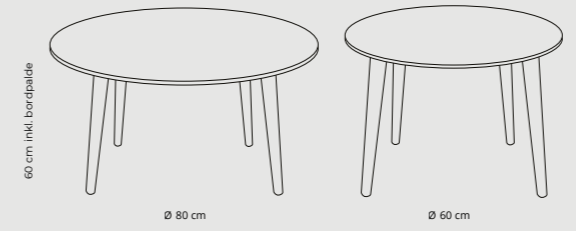

3800 SOFABORDE

Side 56

Design:
FF Design