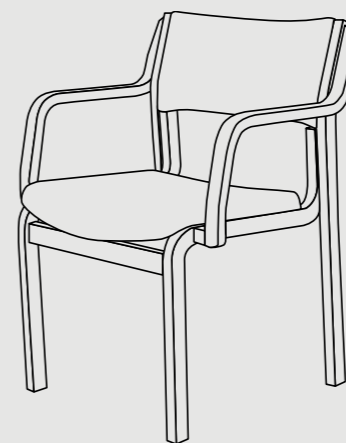

FASTOFLEX

Fastoflex er en stabelbar konference-, kantine- eller mødestol, som fås med eller uden armlæn. Stolen repræsenterer en gennemtænkt konstruktion, holdbarhed og overlegen siddekomfort, der gør Fastoflex til en moderne og tidløs klassiker.

FASTOFLEX