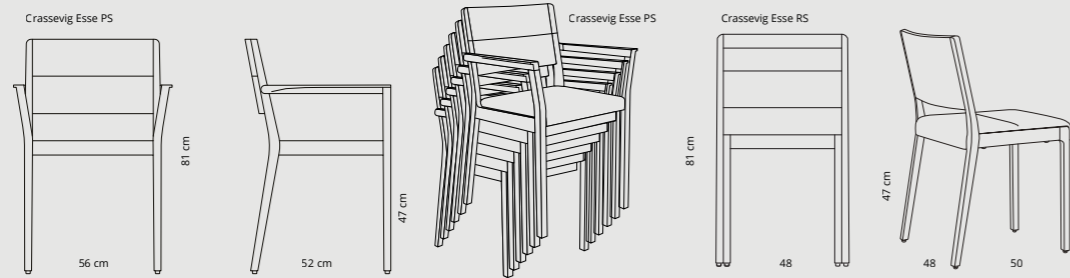

Design:
Reno Wahl Iversen

Standard
sædehøjde:
48 cm.

LENE

Side 40

Design:
Crassevig

Standard
sædehøjde:
40 cm.

CLASSIC

Side 42

Design:
Ark. Th. Harlev

Standard
sædehøjde:
47 cm.

ANNA

Side 44

Crassevig
Design: Ludovica +
Roberto Palomba

Standard
sædehøjde:
41 cm.

ESSE

Side 46

Crassevig
Design: Ludovica +
Roberto Palomba

Standard
sædehøjde:
47 cm.

FASTOFLEX

Side 48

Design:
Reno Wahl Iversen

Standard
sædehøjde:
47 cm.

3800 SPISEBORDE

Side 54