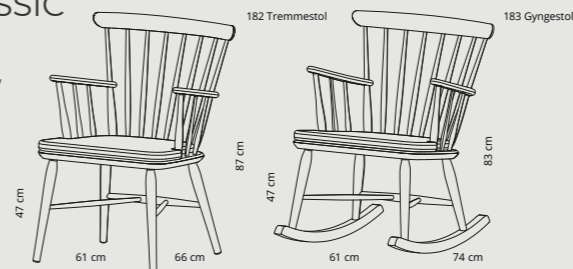

Design:
Reno Wahl Iversen

Standard
sædehøjde:
48 cm.

LENE

Side 40

Design:
Crassevig

Standard
sædehøjde:
40 cm.

CLASSIC

Side 42

Design:
Ark. Th. Harlev

Standard
sædehøjde:
47 cm.

ANNA

Side 44

Crassevig
Design: Ludovica +
Roberto Palomba

Standard
sædehøjde:
41 cm.

ESSE

Side 46