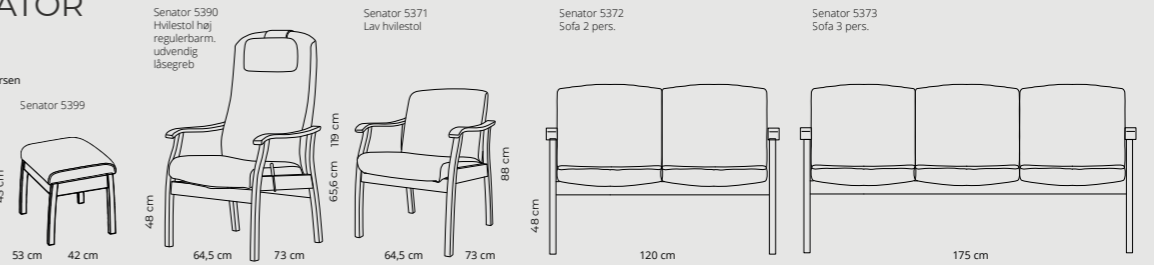

Design:
FF Design

Standard
sædehøjde:
46 cm.

HOME-LINE

Side 34

Design:
FF Design

Standard
sædehøjde:
47 cm.

CARE-LINE

Side 36

Design:
FF Design

Standard
sædehøjde:
47 cm.

SENATOR

Side 38

Design:
Reno Wahl Iversen

Standard
sædehøjde:
45 cm.

SENATOR

Side 38

Design:
Reno Wahl Iversen

Standard
sædehøjde:
48 cm.

LENE

Side 40

Design:
Crassevig

Standard
sædehøjde:
40 cm.

CLASSIC

Side 42