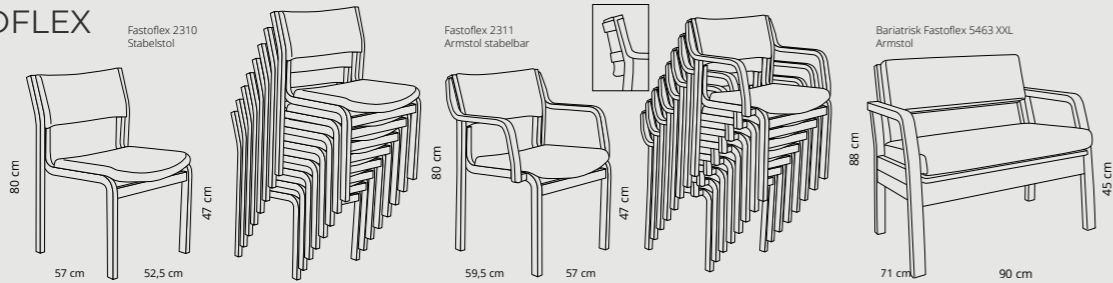

Design:
Ark. Th. Harlev

Standard
sædehøjde:
47 cm.

ANNA

Side 44

Crassevig
Design: Ludovica +
Roberto Palomba

Standard
sædehøjde:
41 cm.

ESSE

Side 46

Crassevig
Design: Ludovica +
Roberto Palomba

Standard
sædehøjde:
47 cm.

FASTOFLEX

Side 48

Design:
Reno Wahl Iversen

Standard
sædehøjde:
47 cm.

3800 SPISEBORDE

Side 54