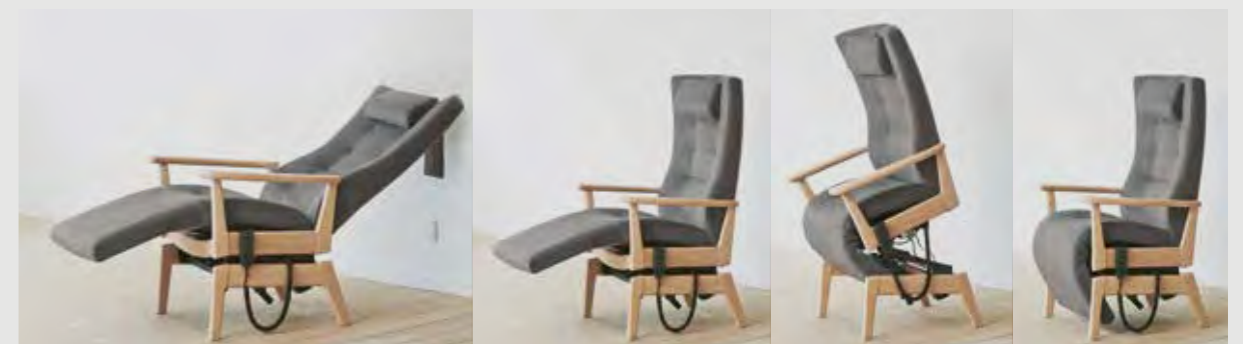

MULTIPLUS

Multipius er en elektronisk funktionsstol med sædeløft og indbygget fodhviler.

Ryggen er ligeledes elektronisk. Den brugervenlige håndbetjening gør det let for brugeren eller personalet at anvende stolen.

Bemærk at armlænene går med op ved sædeløft, det giver ekstra støtte og tryghed.

MULTIPLUS