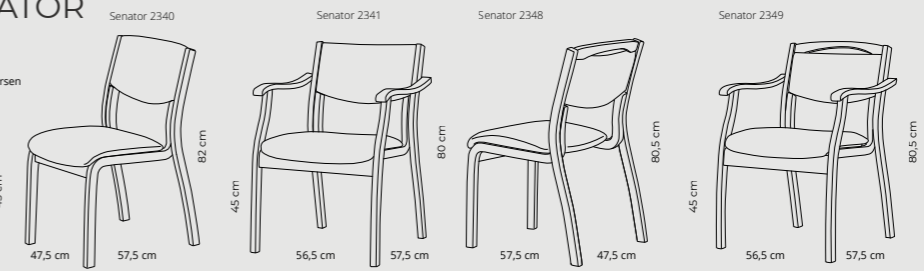

Design:
FF Design

Standard
sædehøjde:
46 cm.

HOME-LINE

Side 34

Design:
FF Design

Standard
sædehøjde:
47 cm.

CARE-LINE

Side 36

Design:
FF Design

Standard
sædehøjde:
47 cm.

SENATOR

Side 38

Design:
Reno Wahl Iversen

Standard
sædehøjde:
45 cm.

SENATOR

Side 38

Design:
Reno Wahl Iversen

Standard
sædehøjde:
48 cm.

LENE

Side 40

Design:
Crassevig

Standard
sædehøjde:
40 cm.

CLASSIC

Side 42