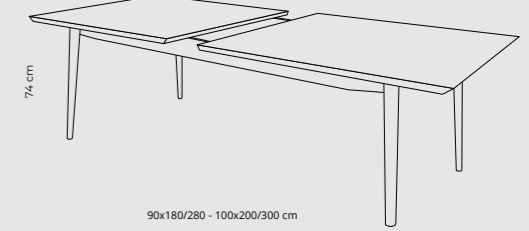

3800 EASY UDTRÆKSBORD

Side 57