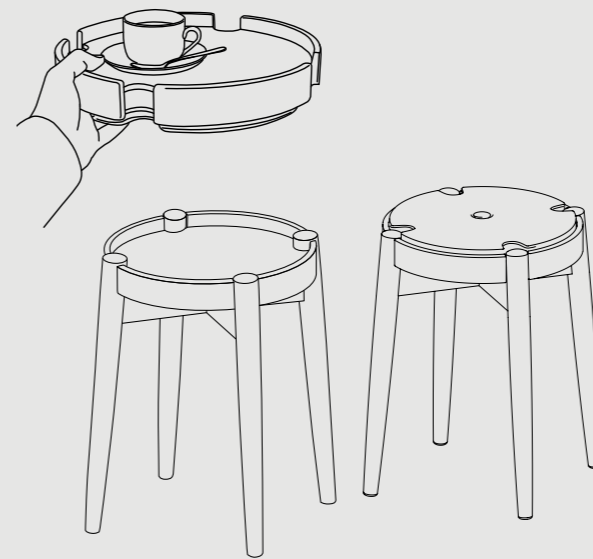

MUNIN

TRAY-SIT®

Tray-Sit® er et enkelt og genialt multimøbel i massiv egetræ med en hvid og egelamineret bakke. Tray-Sit® er både et bord, en taburet, fodskammel, og en severingsbakke i samme møbel.

TRAY-SIT®