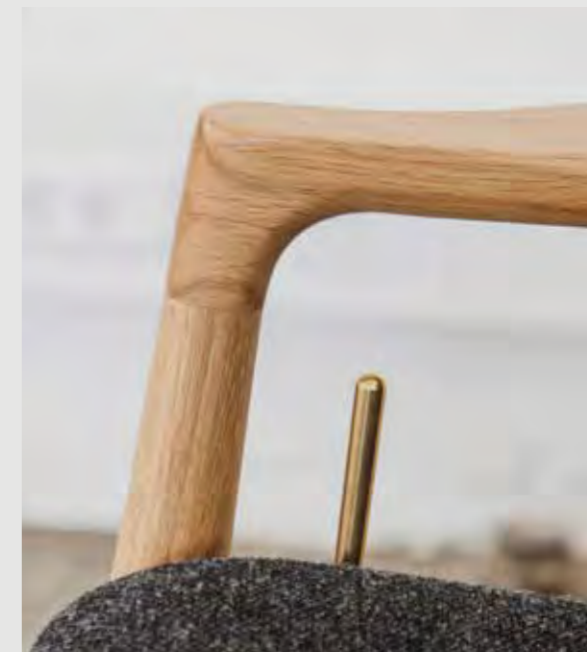

NOBEL

Nobel
Design: Ole Tornøe Olesen

Her er lagt maksimalt fokus på glæden ved at sidde godt. Trinløs justering af hvilepositionen og armlæn med et godt greb gør Nobel velegnet til en lang siddepause. Nobel stolen med øreklapper giver et solidt og betryggende indtryk.

NOBEL