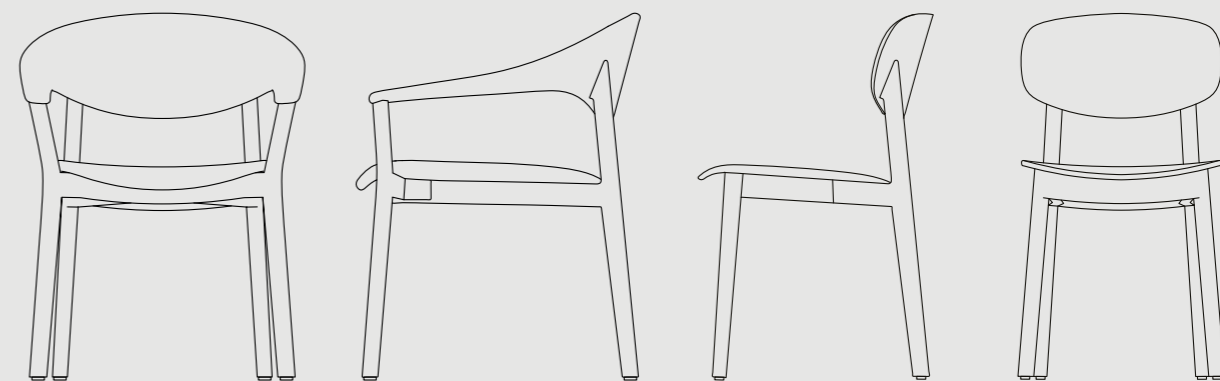

LENE

Lene serien er med sine kurvede linjer en velproportioneret harmonisk serie med et blødt og organisk udtryk. Lene kommer med og uden armlæn, og stolens omfavnende armlæn gør den også anvendelig som loungestol.

LENE