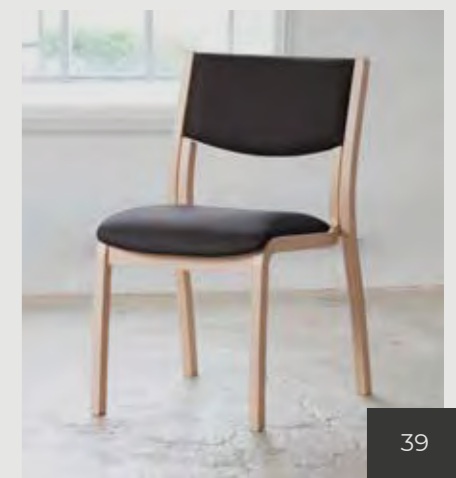

SENATOR

Senator
Design: Reno Wahl Iversen

Senator er en klassisk og enkel stoleserie, der med sit lette look og få syninger egner sig særdeles godt til plejesektoren, hvor der stilles store krav til anvendelighed, funktion og hygiejne. Senatorserien indeholder hvilestole og sofaer til opholdsstuen og stabelbar-stole til spise-stuen.

SENATOR