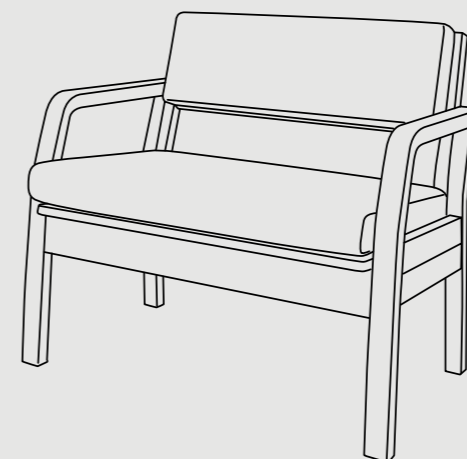

FASTOFLEX

FASTOFLEX

Fastoflex
Design: Reno Wahl Iversen

Fastoflex B-5463 er en ekstra bred og holdbar stol, der giver maksimal siddekomfort for store mennesker. Stolen er et bariatrisk møbel, der med sit klassiske design passer ind mange steder. Fastoflex-B er certificeret til 450 kg.

FASTOFLEX

3800 SPISEBORD

Klassisk, enkelt og stilrent spisebord med lamineret bordplade samt ben og kantliste i enten ege- eller bøgetræ. Bordet laves i mange dimensioner og passer ind i alle miljøer og indretninger.