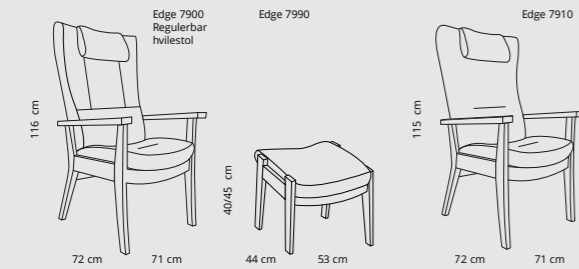

Design:
Ole Tørnøe Olesen

Standard
sædehøjde:
47 cm.

PLUS

Side 18

Design:
Hans J. Frydendal, MDD

Standard
sædehøjde:
47 cm.

MULTI-PLUS

Side 22

Design:
Hans J. Frydendal, MDD

Standard
sædehøjde:
47 cm.

EDGE

Side 26

Design:
FF Design

Standard
sædehøjde:
47 cm.

CANTATE

Side 28

Design:
FF Design

Standard
sædehøjde:
47 cm.

SCALA

Side 30

Design:
FF Design

Standard
sædehøjde:
47 cm.

SCALA STABELSTOL

Side 32