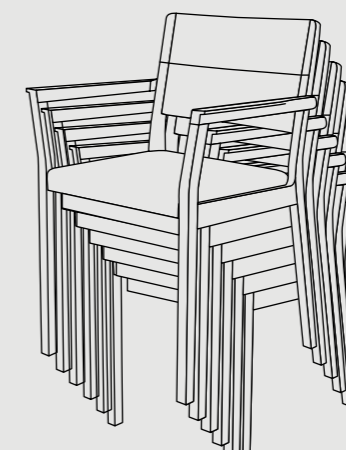

ESSE

FASTOFLEX

Fastoflex
Design: Reno Wahl Iversen

Fastoflex er en stabelbar konference-, kantine- eller mødestol, som fås med eller uden armlæn. Stolen repræsenterer en gennemtænkt konstruktion, holdbarhed og overlegen siddekomfort, der gør Fastoflex til en moderne og tidløs klassiker.