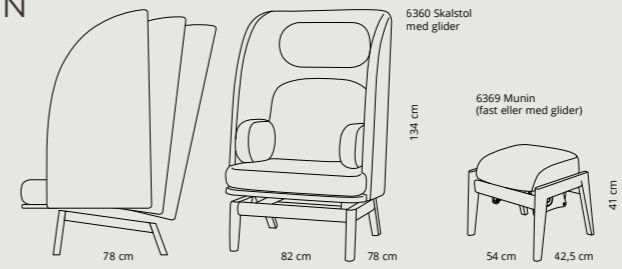

MULTI BORD

MÅL & SPECIFIKATIONER

På de følgende sider kan du finde alle mål og variationer på samtlige modeller der findes i denne brochure.

MUNIN

Side 4

Design:
Lise Vester

Standard
sædehøjde:
47 cm.

TRAY-SIT

Side 6

Design:
Erik Simonsen mDD
& Justus Kolberg

Sædehøjde:
49 cm.

BEAR

Side 8

Design:
Erik Simonsen mDD
& Justus Kolberg

STAG-W

Side 10