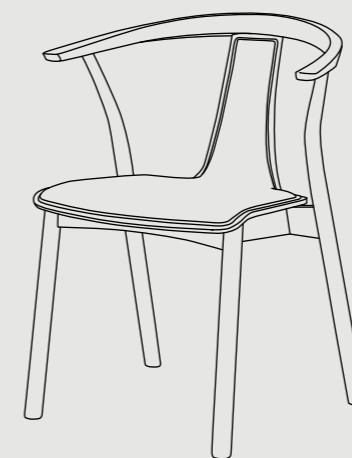

Tray-Sit®
Design: Erik Simonsen mDD & Justus Kolberg

BEAR

Bear Lounge
Design: Erik Simonsen mDD & Justus Kolberg

Bear er et statement af en møbelserie, som består af en lounge- og en lænestol samt en tilhørende skammel, Cub. Bear er nyt og samtidig klassisk møbeldesign, der signalerer overskud, styrke og stilsikker kvalitet.

BEAR

STAG-W

Stag-W_{od}. Stilren og elegant designstol, der signalerer dansk møbelhåndværk og gedigen kvalitet. Rygraden i Stag er et smukt formspændt sæde i ege- eller bøgefinér.

Den stabelbare Stag har overlegen siddekomfort og de organiske og eksklusive signaturarm læn i dampbøjet eg gør den behagelig at komme op af.

STAG

STAG-S

Stag
Design: Erik Simonsen mDD & Justus Kolberg

Stag-Steel. Elegant designstol med et krom eller et sort-lakeret stel, som giver et let og elegant indtryk. Her kan man vælge mellem træsæde eller en eksklusiv polstring med læder eller kvalitetsstof. Den rummelige Stag passer ind i alle miljøer, ved møde- eller spisebordet; i restauranten eller i konferencelokalet.