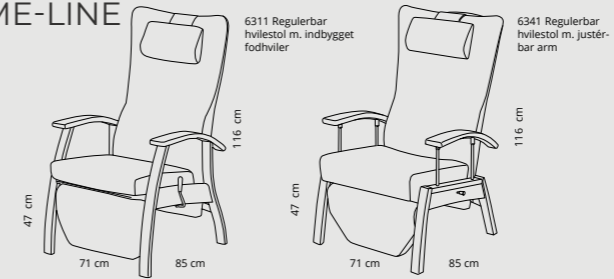

Design:
FF Design

Standard
sædehøjde:
47 cm.

SCALA

Side 30

Design:
FF Design

Standard
sædehøjde:
47 cm.

SCALA STABELSTOL

Side 32

Design:
FF Design

Standard
sædehøjde:
46 cm.

HOME-LINE

Side 34

Design:
FF Design

Standard
sædehøjde:
47 cm.

CARE-LINE

Side 36