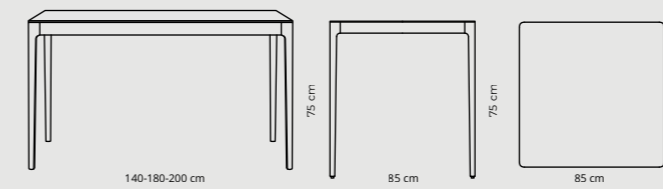

ESSE BORD

Side 58

Design:
Crassevig
Ludovica + Roberto Palomba