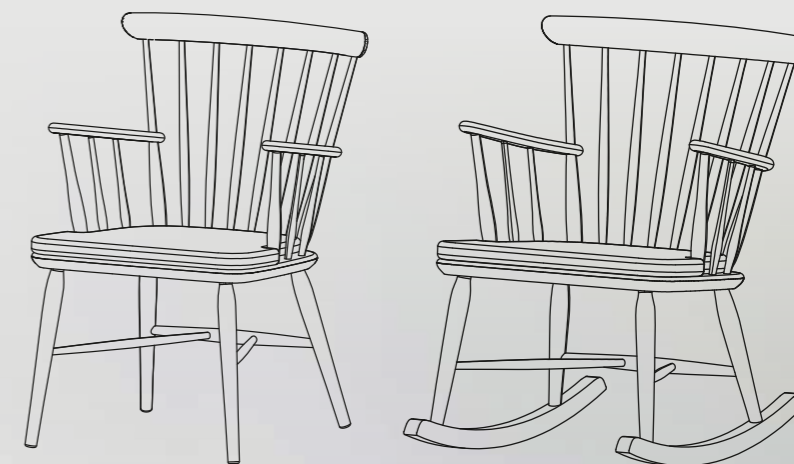

CLASSIC

No. 183
Design: Ark. Th. Harlev

Godt håndværk og enkelt design giver arm- og gyngestolen skønhed og unik form. Classic-serien er ægte designklassikere, der aldrig går af mode.

Fremstillet i bøg med hynde i kvalitetsskum og valgfrit stof eller læder.

CLASSIC