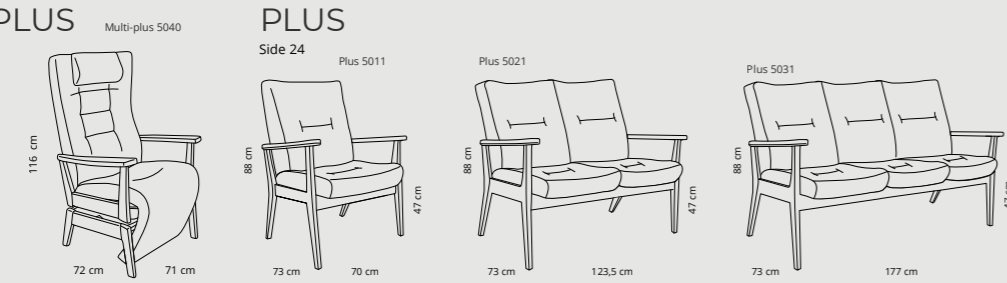

Design:
Erik Simonsen mDD
& Justus Kolberg

Standard
sædehøjde:
45 cm.

STAG-S

Side 12

Design:
Erik Simonsen mDD
& Justus Kolberg

Standard
sædehøjde:
45 cm.

NOBEL

Side 14

Design:
Ole Tørnøe Olesen

Standard
sædehøjde:
47 cm.

PLUS

Side 18

Design:
Hans J. Frydendal, MDD

Standard
sædehøjde:
47 cm.

MULTI-PLUS

Side 22

Design:
Hans J. Frydendal, MDD

Standard
sædehøjde:
47 cm.

EDGE

Side 26

Design:
FF Design

Standard
sædehøjde:
47 cm.

CANTATE

Side 28