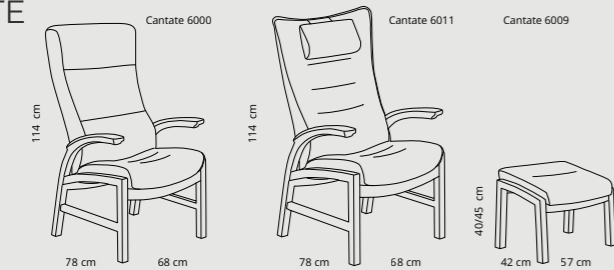

Design:
Ole Tørnøe Olesen

Standard
sædehøjde:
47 cm.

PLUS

Side 18

Design:
Hans J. Frydendal, MDD

Standard
sædehøjde:
47 cm.

MULTI-PLUS

Side 22

Design:
Hans J. Frydendal, MDD

Standard
sædehøjde:
47 cm.

EDGE

Side 26

Design:
FF Design

Standard
sædehøjde:
47 cm.

CANTATE

Side 28

Design:
FF Design

Standard
sædehøjde:
47 cm.

SCALA

Side 30

Design:
FF Design

Standard
sædehøjde:
47 cm.

SCALA STABELSTOL

Side 32