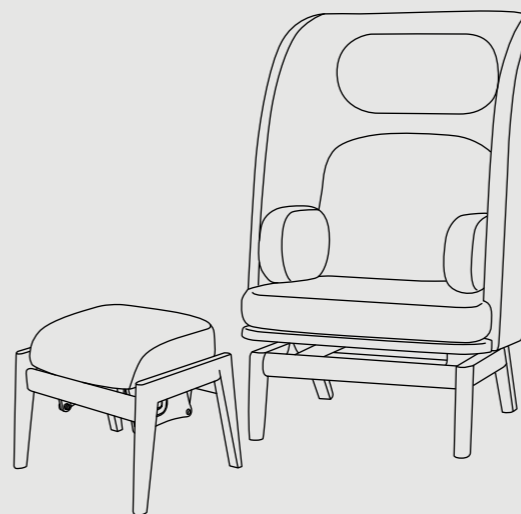

MUNIN

TRAY-SIT®

Tray-Sit® er et enkelt og genialt multimøbel i massiv egetræ med en hvid og egelamineret bakke. Tray-Sit® er både et bord, en taburet, fodskammel, og en severingsbakke i samme møbel.

TRAY-SIT®