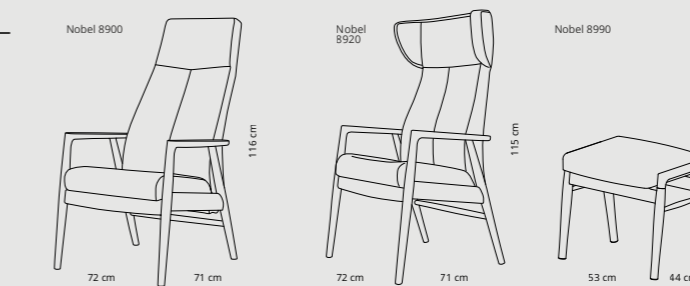

Side 6

Design:
Erik Simonsen mDD
& Justus Kolberg

Sædehøjde:
49 cm.

BEAR

Side 8

Design:
Erik Simonsen mDD
& Justus Kolberg

STAG-W

Side 10

Design:
Erik Simonsen mDD
& Justus Kolberg

Standard
sædehøjde:
45 cm.

STAG-S

Side 12

Design:
Erik Simonsen mDD
& Justus Kolberg

Standard
sædehøjde:
45 cm.

NOBEL

Side 14

Design:
Ole Tørnøe Olesen

Standard
sædehøjde:
47 cm.

PLUS

Side 18

Design:
Hans J. Frydendal, MDD

Standard
sædehøjde:
47 cm.

MULTI-PLUS

Side 22