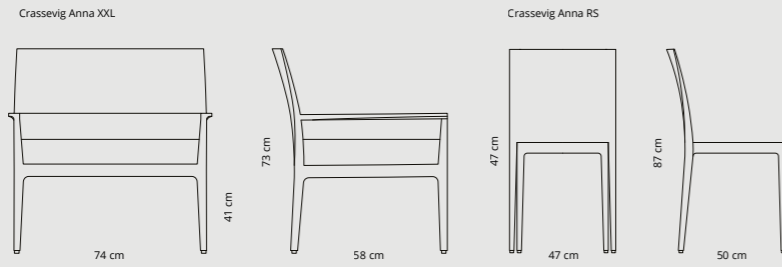

Design:
Reno Wahl Iversen

Standard
sædehøjde:
48 cm.

LENE

Side 40

Design:
Crassevig

Standard
sædehøjde:
40 cm.

CLASSIC

Side 42

Design:
Ark. Th. Harlev

Standard
sædehøjde:
47 cm.

ANNA

Side 44

Crassevig
Design: Ludovica +
Roberto Palomba

Standard
sædehøjde:
41 cm.

ESSE

Side 46

Crassevig
Design: Ludovica +
Roberto Palomba

Standard
sædehøjde:
47 cm.

FASTOFLEX

Side 48

Design:
Reno Wahl Iversen

Standard
sædehøjde:
47 cm.

3800 SPISEBORDE

Side 54