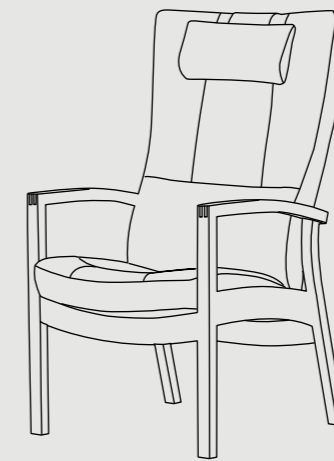

CANTATE

SCALA

Scala
Design: FF Design

Scala, klassisk stoledesign med armlæn i håndlavede fingersamlinger, som giver stolen sit særpræg og signalerer eksklusivitet.

SCALA

SCALA

Scala er en smuk og tidløs stol. Stolen er stabelbar, alsidig og kan anvendes i rigtig mange rum. Scala passer på kontoret, i stuen, konferencen og omkring spisebordet.