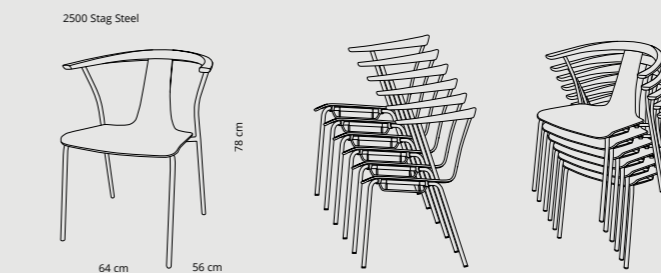

Design:
Erik Simonsen mDD
& Justus Kolberg

Standard
sædehøjde:
45 cm.

STAG-S

Side 12

Design:
Erik Simonsen mDD
& Justus Kolberg

Standard
sædehøjde:
45 cm.

NOBEL

Side 14

Design:
Ole Tørnøe Olesen

Standard
sædehøjde:
47 cm.

PLUS

Side 18

Design:
Hans J. Frydendal, MDD

Standard
sædehøjde:
47 cm.

MULTI-PLUS

Side 22