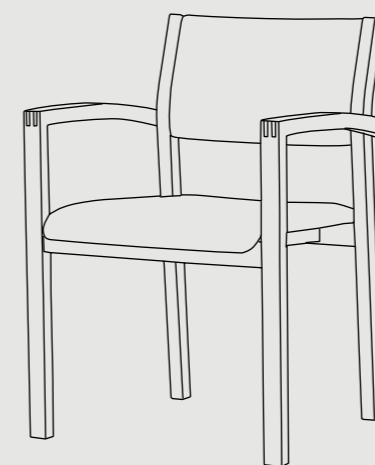

SCALA

Scala er en smuk og tidløs stol. Stolen er stabelbar, alsidig og kan anvendes i rigtig mange rum. Scala passer på kontoret, i stuen, konferencen og omkring spisebordet.

SCALA