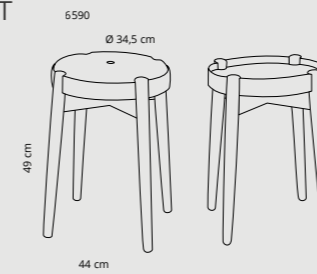

MULTI BORD

MÅL & SPECIFIKATIONER

På de følgende sider kan du finde alle mål og variationer på samtlige modeller der findes i denne brochure.

MUNIN

Side 4

Design:
Lise Vester

Standard
sædehøjde:
47 cm.

TRAY-SIT

Side 6

Design:
Erik Simonsen mDD
& Justus Kolberg

Sædehøjde:
49 cm.

BEAR

Side 8

Design:
Erik Simonsen mDD
& Justus Kolberg

STAG-W

Side 10