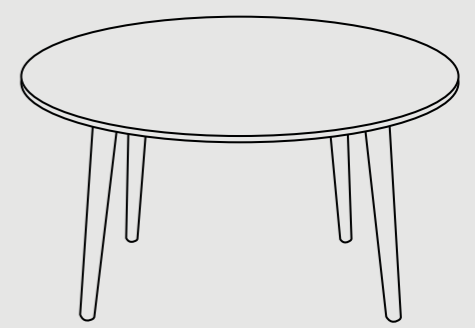

3800 SOFABORD