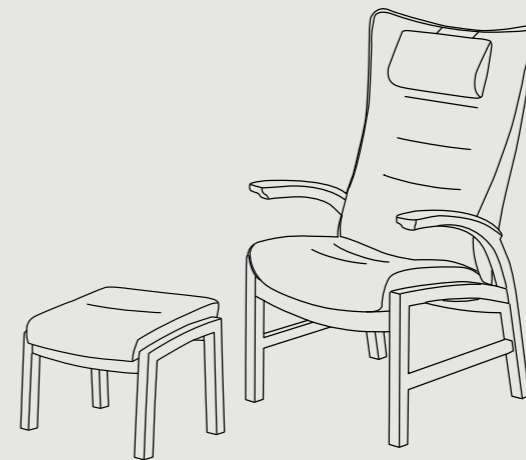

CANTATE

Cantate tilbyder både siddekomfort og snedkerhåndværk i særklasse. Stolen er blød, indbydende og samtidig en fryd for øjet.

CANTATE