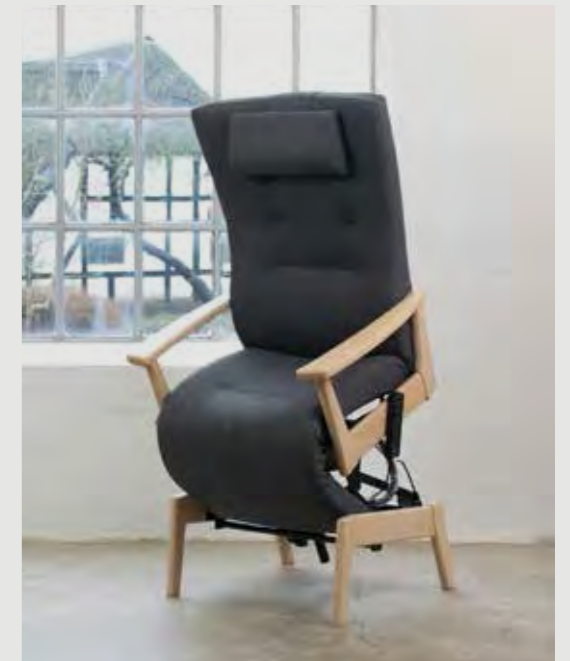

MULTIPLUS

Multipius er en elektronisk funktionsstol med sædeløft og indbygget fodhviler.

Ryggen er ligeledes elektronisk. Den brugervenlige håndbetjening gør det let for brugeren eller personalet at anvende stolen.

Bemærk at armlænene går med op ved sædeløft, det giver ekstra støtte og tryghed.

MULTIPLUS