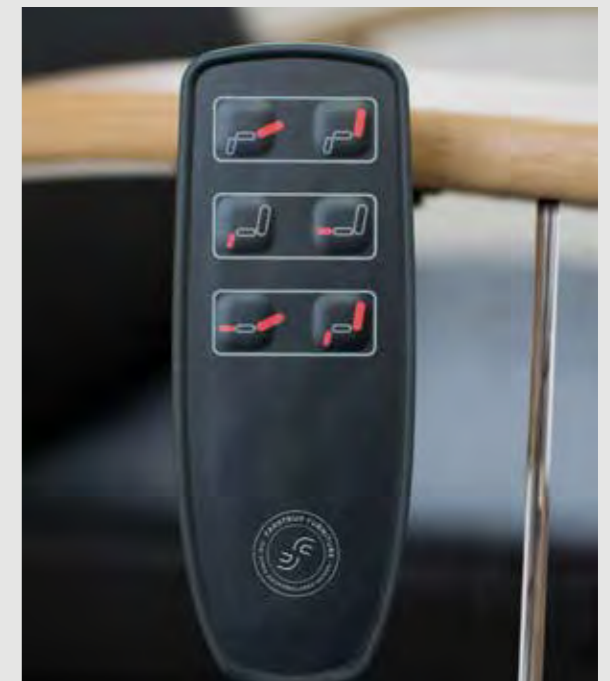

CARE-LINE

Care-line har mange indbyggede funktioner og finesser til gavn for patienten samtidig med den imødekommer de skærpede krav til hygiejne og det sunde arbejdsmiljø for plejepersonalet.

Farstrup Furniture har i tæt samarbejde med det "Det Nye Hospital i Vest", Gødstrup udviklet Care-line stolen med den bedst tænkelige siddekomfort til brugerne.

CARE-LINE