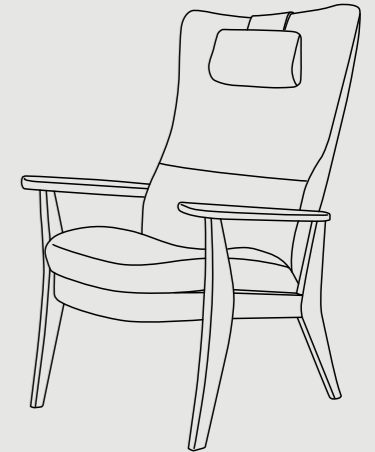

PLUS

Plus
Design Hans J. Frydendal, MDD

Plus, solidt møbelhåndværk i et organisk udtryk. Plus er en alsidig serie, fra den behagelige lænestol i stuen til den fuldt udrustede funktionsstol med sædeløft og hjul til hospitalet eller plejehjemmet. Samme smukke træstel med forskellige polstringer og funktioner. De forskellige rygge giver stolen hvert sit udtryk, der signalerer hjemlighed.

PLUS