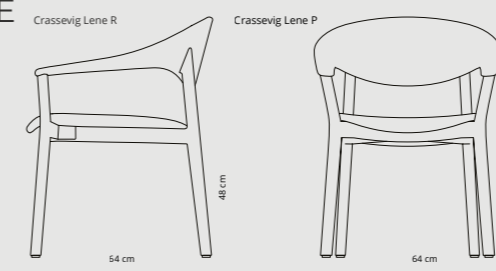

Design:
Reno Wahl Iversen

Standard
sædehøjde:
48 cm.

LENE

Side 40

Design:
Crassevig

Standard
sædehøjde:
40 cm.

CLASSIC

Side 42

Design:
Ark. Th. Harlev

Standard
sædehøjde:
47 cm.

ANNA

Side 44

Crassevig
Design: Ludovica +
Roberto Palomba

Standard
sædehøjde:
41 cm.

ESSE

Side 46