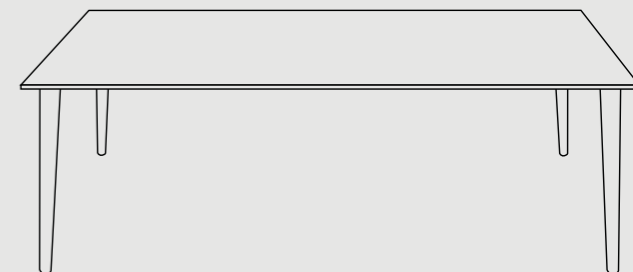

Klassisk, enkelt og stilrent spisebord med lamineret bordplade samt ben og kantliste i enten ege- eller bøgetræ. Bordet laves i mange dimensioner og passer ind i alle miljøer og indretninger.

3800 Easy med integrerede tillægsplader. Bordplade leveres i forskellige laminatoverflader hvid, grå, eg og bøg. Fås med integrerede hjul i to ben.

3800 EASY UDTRÆKSBORD