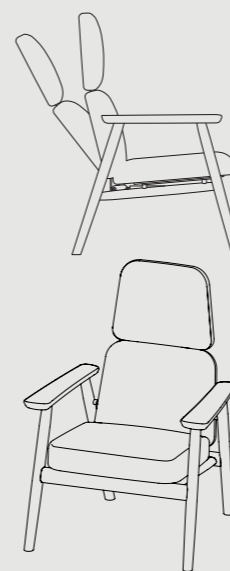

MUNIN

TRAY-SIT®

Tray-Sit® er et enkelt og genialt multimøbel i massiv egetræ med en hvid og egelamineret bakke. Tray-Sit® er både et bord, en taburet, fodskammel, og en severingsbakke i samme møbel.

TRAY-SIT®

Tray-Sit®
Design: Erik Simonsen mDD & Justus Kolberg

BEAR

Bear Lounge
Design: Erik Simonsen mDD & Justus Kolberg

Bear er et statement af en møbelserie, som består af en lounge- og en lænestol samt en tilhørende skammel, Cub. Bear er nyt og samtidig klassisk møbeldesign, der signalerer overskud, styrke og stilsikker kvalitet.

BEAR

STAG-W

Stag-W_{od}. Stilren og elegant designstol, der signalerer dansk møbelhåndværk og gedigen kvalitet. Rygraden i Stag er et smukt formspændt sæde i ege- eller bøgefinér.

Den stabelbare Stag har overlegen siddekomfort og de organiske og eksklusive signaturarm læn i dampbøjet eg gør den behagelig at komme op af.