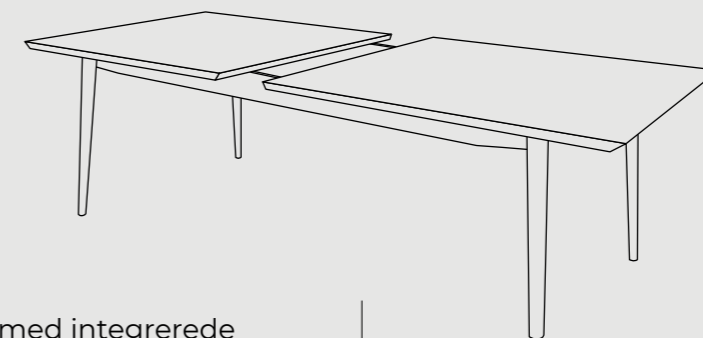

FASTOFLEX

FASTOFLEX

Fastoflex
Design: Reno Wahl Iversen

Fastoflex B-5463 er en ekstra bred og holdbar stol, der giver maksimal siddekomfort for store mennesker. Stolen er et bariatrisk møbel, der med sit klassiske design passer ind mange steder. Fastoflex-B er certificeret til 450 kg.

FASTOFLEX

3800 SPISEBORD

Klassisk, enkelt og stilrent spisebord med lamineret bordplade samt ben og kantliste i enten ege- eller bøgetræ. Bordet laves i mange dimensioner og passer ind i alle miljøer og indretninger.