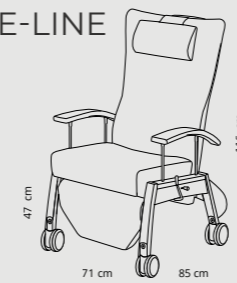

CARE-LINE

Side 36

Design:
FF Design

Standard
sædehøjde:
47 cm.