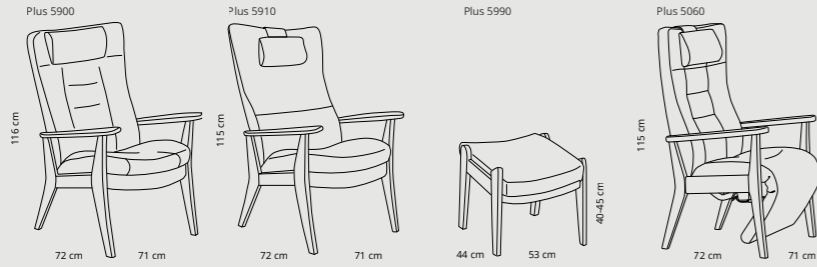

Design:
Erik Simonsen mDD
& Justus Kolberg

Standard
sædehøjde:
45 cm.

STAG-S

Side 12

Design:
Erik Simonsen mDD
& Justus Kolberg

Standard
sædehøjde:
45 cm.

NOBEL

Side 14

Design:
Ole Tørnøe Olesen

Standard
sædehøjde:
47 cm.

PLUS

Side 18

Design:
Hans J. Frydendal, MDD

Standard
sædehøjde:
47 cm.

MULTI-PLUS

Side 22

Design:
Hans J. Frydendal, MDD

Standard
sædehøjde:
47 cm.

EDGE

Side 26

Design:
FF Design

Standard
sædehøjde:
47 cm.

CANTATE

Side 28