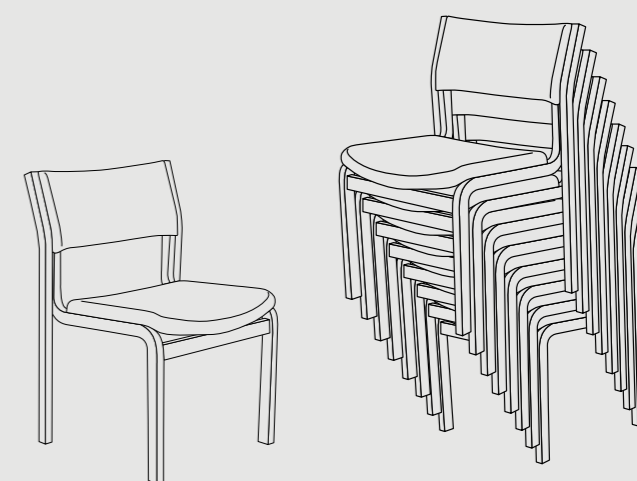

FASTOFLEX

Fastoflex er stabelstole, der kombinerer det praktiske med det elegante. Stolene er meget enkle at stable og fås i mange forskellige varianter, der gør dem anvendelige i både mindre lokaler og store sale.

FASTOFLEX