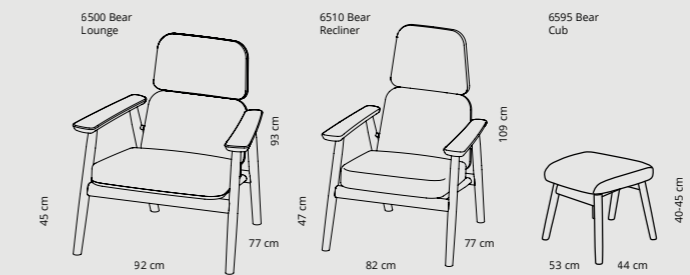

MULTI BORD

MÅL & SPECIFIKATIONER

På de følgende sider kan du finde alle mål og variationer på samtlige modeller der findes i denne brochure.

MUNIN

Side 4

Design:
Lise Vester

Standard
sædehøjde:
47 cm.

TRAY-SIT

Side 6

Design:
Erik Simonsen mDD
& Justus Kolberg

Sædehøjde:
49 cm.

BEAR

Side 8

Design:
Erik Simonsen mDD
& Justus Kolberg

STAG-W

Side 10

Design:
Erik Simonsen mDD
& Justus Kolberg

Standard
sædehøjde:
45 cm.

STAG-S

Side 12

Design:
Erik Simonsen mDD
& Justus Kolberg

Standard
sædehøjde:
45 cm.

NOBEL

Side 14