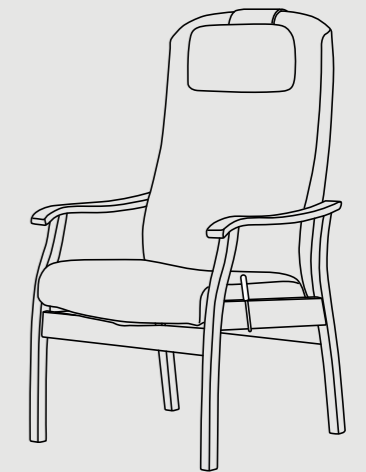

SENATOR

Senator
Design: Reno Wahl Iversen

Senator er en klassisk og enkel stoleserie, der med sit lette look og få syninger egner sig særdeles godt til plejesektoren, hvor der stilles store krav til anvendelighed, funktion og hygiejne. Senatorserien indeholder hvilestole og sofaer til opholdsstuen og stabelbar-stole til spise-stuen.

SENATOR