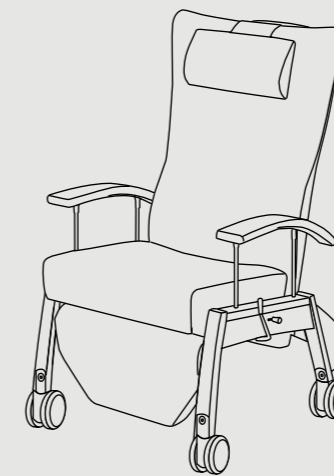

CARE-LINE

Care-line har mange indbyggede funktioner og finesser til gavn for patienten samtidig med den imødekommer de skærpede krav til hygiejne og det sunde arbejdsmiljø for plejepersonalet.

Farstrup Furniture har i tæt samarbejde med det "Det Nye Hospital i Vest", Gødstrup udviklet Care-line stolen med den bedst tænkelige siddekomfort til brugerne.

CARE-LINE