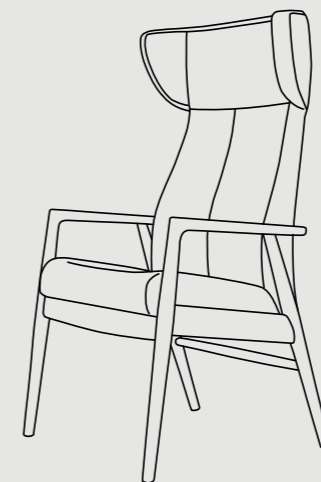

NOBEL

Nobel
Design: Ole Tornøe Olesen

Her er lagt maksimalt fokus på glæden ved at sidde godt. Trinløs justering af hvilepositionen og armlæn med et godt greb gør Nobel velegnet til en lang siddepause. Nobel stolen med øreklapper giver et solidt og betryggende indtryk.

NOBEL