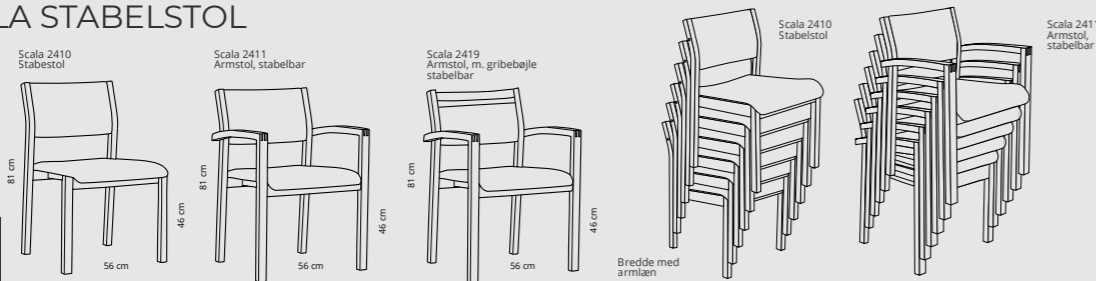

Design:
FF Design

Standard
sædehøjde:
47 cm.

SCALA

Side 30

Design:
FF Design

Standard
sædehøjde:
47 cm.

SCALA STABELSTOL

Side 32

Design:
FF Design

Standard
sædehøjde:
46 cm.

HOME-LINE

Side 34

Design:
FF Design

Standard
sædehøjde:
47 cm.

CARE-LINE

Side 36