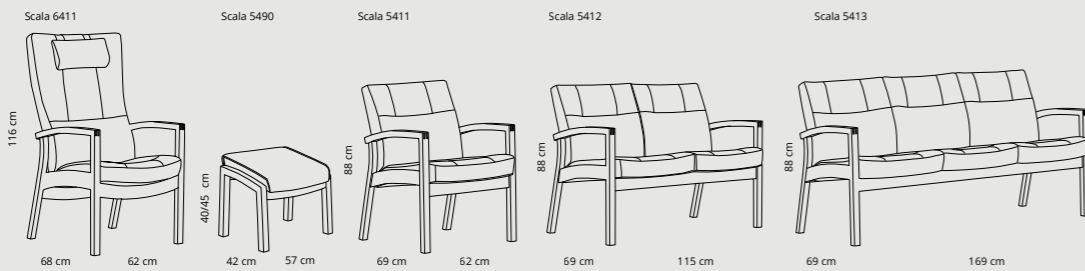

Design:
FF Design

Standard
sædehøjde:
47 cm.

SCALA

Side 30

Design:
FF Design

Standard
sædehøjde:
47 cm.

SCALA STABELSTOL

Side 32

Design:
FF Design

Standard
sædehøjde:
46 cm.

HOME-LINE

Side 34

Design:
FF Design

Standard
sædehøjde:
47 cm.

CARE-LINE

Side 36