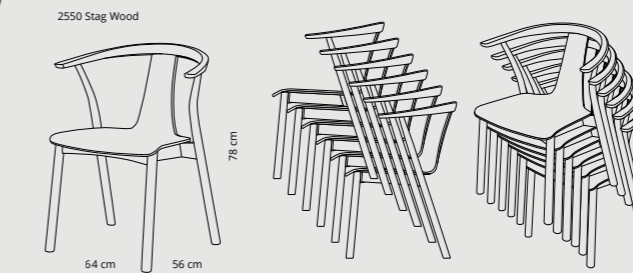

MULTI BORD

MÅL & SPECIFIKATIONER

På de følgende sider kan du finde alle mål og variationer på samtlige modeller der findes i denne brochure.

MUNIN

Side 4

Design:
Lise Vester

Standard
sædehøjde:
47 cm.

TRAY-SIT

Side 6

Design:
Erik Simonsen mDD
& Justus Kolberg

Sædehøjde:
49 cm.

BEAR

Side 8

Design:
Erik Simonsen mDD
& Justus Kolberg

STAG-W

Side 10

Design:
Erik Simonsen mDD
& Justus Kolberg

Standard
sædehøjde:
45 cm.

STAG-S

Side 12

Design:
Erik Simonsen mDD
& Justus Kolberg

Standard
sædehøjde:
45 cm.

NOBEL

Side 14