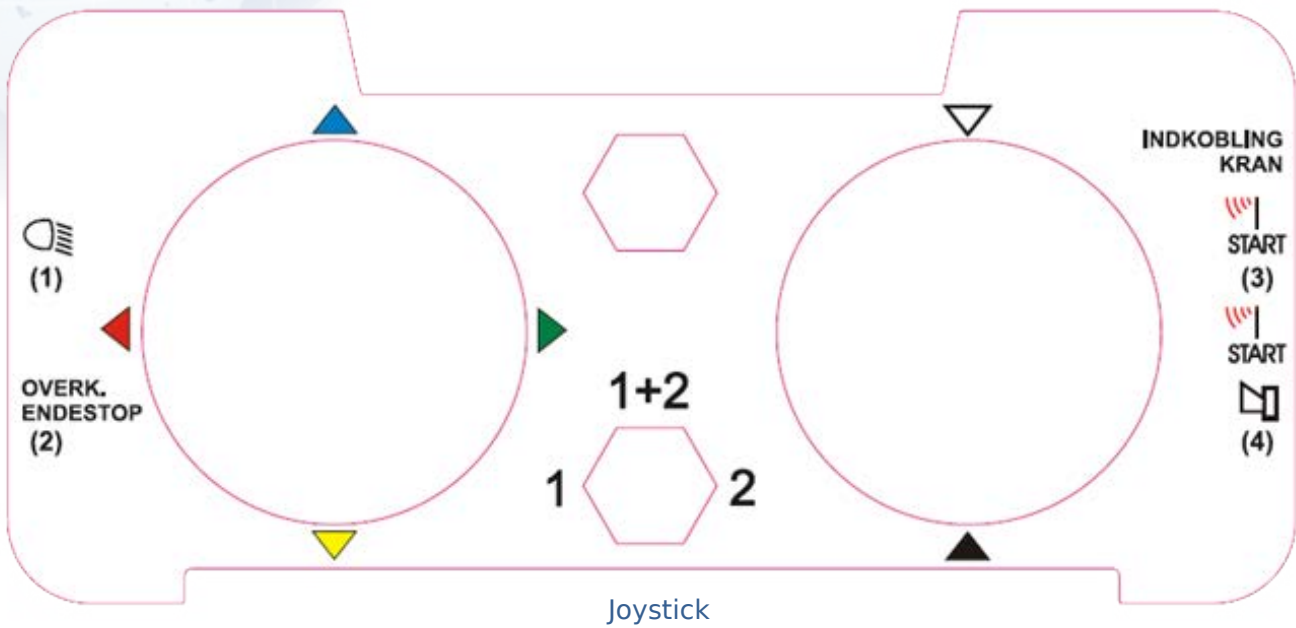

Få en sender med egne symboler, tekster, logo og kontaktoplysninger  
Folier udarbejdes til Tiger, Panther, T20 og STL modellerne i T60.

Tiger

Tiger

T60 / Panther

T20

860

Tiger

T20/T60

Tekster og symboler udarbejdes efter kundens anvisninger. Leveringstid: Ca. 10 arbejdsdage efter godkendt folie.

Få en sender med egne symboler, tekster, logo og kontaktoplysninger  
Folier udarbejdes til Tiger, Panther, T20 og STL modellerne i T60.