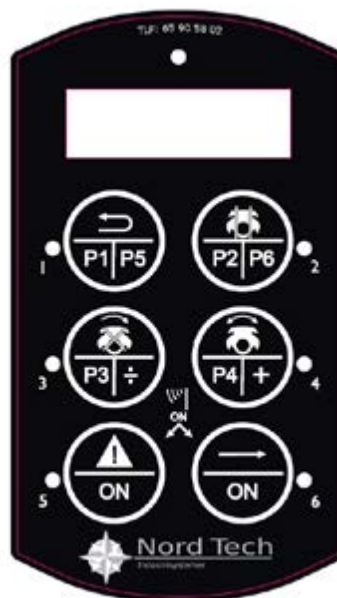

Få en sender med egne symboler, tekster, logo og kontaktoplysninger  
Folier udarbejdes til Tiger, Panther, T20 og STL modellerne i T60.

Tiger

Tiger

T60 / Panther

T20

860

Tiger

T20/T60

Tekster og symboler udarbejdes efter kundens anvisninger. Leveringstid: Ca. 10 arbejdsdage efter godkendt folie.

Få en sender med egne symboler, tekster, logo og kontaktoplysninger  
Folier udarbejdes til Tiger, Panther, T20 og STL modellerne i T60.