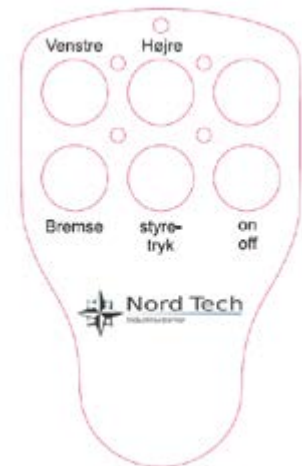

Få en sender med egne symboler, tekster, logo og kontaktoplysninger  
Folier udarbejdes til Tiger, Panther, T20 og STL modellerne i T60.

Tiger

Tiger

T60 / Panther

T20

860

Tiger

T20/T60

Tekster og symboler udarbejdes efter kundens anvisninger. Leveringstid: Ca. 10 arbejdsdage efter godkendt folie.

Få en sender med egne symboler, tekster, logo og kontaktoplysninger  
Folier udarbejdes til Tiger, Panther, T20 og STL modellerne i T60.