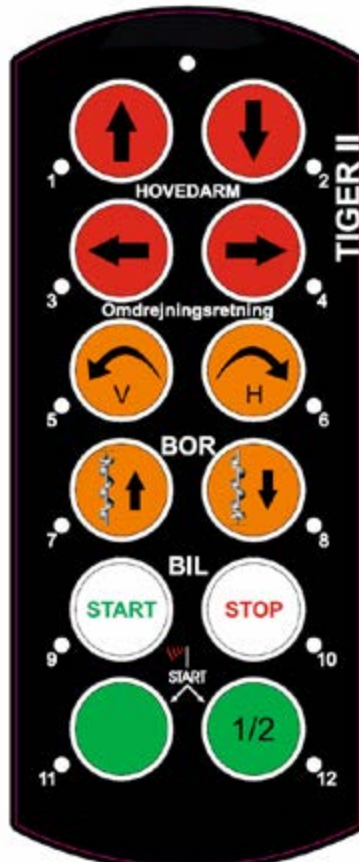

Få en sender med egne symboler, tekster, logo og kontaktoplysninger  
Folier udarbejdes til Tiger, Panther, T20 og STL modellerne i T60.

Tiger

Tiger

T60 / Panther

T20

860

Tiger

T20/T60

Tekster og symboler udarbejdes efter kundens anvisninger. Leveringstid: Ca. 10 arbejdsdage efter godkendt folie.

Få en sender med egne symboler, tekster, logo og kontaktoplysninger  
Folier udarbejdes til Tiger, Panther, T20 og STL modellerne i T60.