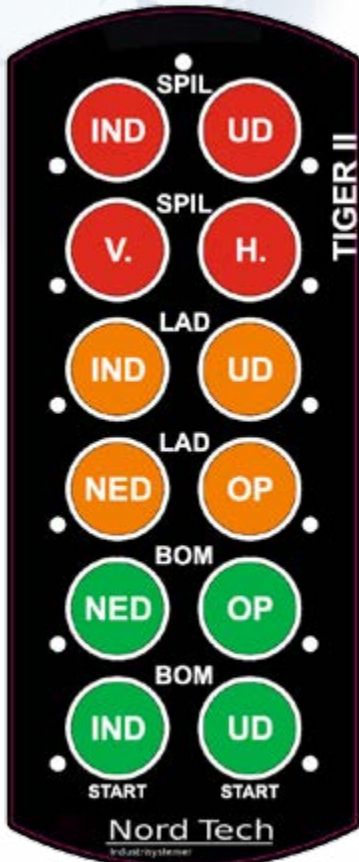

Få en sender med egne symboler, tekster, logo og kontaktoplysninger  
Folier udarbejdes til Tiger, Panther, T20 og STL modellerne i T60.

Tiger

Tiger

T60 / Panther

T20

860

Tiger

T20/T60