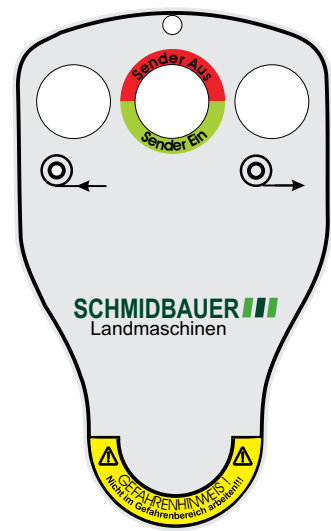

Få en sender med egne symboler, tekster, logo og kontaktoplysninger  
Folier udarbejdes til Tiger, Panther, T20 og STL modellerne i T60.

Tiger

Tiger

T60 / Panther

T20

860

Tiger

T20/T60