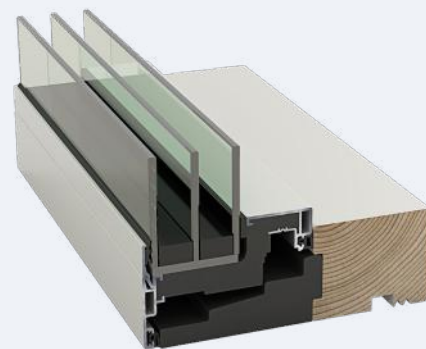

Idealcore™ indgår i følgende vinduessystemer fra Idealcombi:

Frame IC

Nation IC

Futura+

Futura+i

Hold dig opdateret

Udover at du kan besøge vores hjemmeside og tilmelde dig vores nyhedsbrev, så kan du følge os på følgende sociale medier: