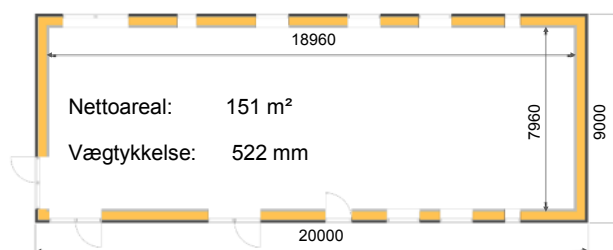

7 m² boligareal mere i samme hus

Isolering med Eurowall® λ_D-værdi 0,022 W/mK
Tykkelse 177 mm

Isolering med mineraluld λ-værdi 0,037 W/mK
Tykkelse 300 mm

BR 2020 standard: U-værdi: 0,12 W/m²K

Bruttoareal 180,00 m²