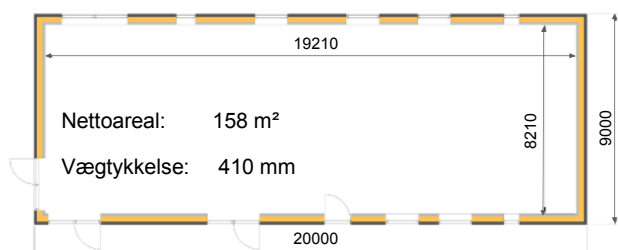

7 m² boligareal mere i samme hus

Isolering med Eurowall® λ_D-værdi 0,022 W/mK
Tykkelse 177 mm

Isolering med mineraluld λ-værdi 0,037 W/mK
Tykkelse 300 mm

BR 2020 standard: U-værdi: 0,12 W/m²K

Bruttoareal 180,00 m²