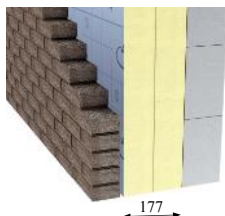

Areal isolering	111 m²
Pris isolering	34.776 kr.
Pris binder	4.577 kr.
Montage: (ekstra pris)	3.200 kr.
Total pris:	43.553 kr.

Priser med Eurowall®

Typehus på 180 m²:	2.080.000 kr.
Eurowall 22 isolering:	43.553 kr.
Pris i alt:	2.123.553 kr.
Nettoareal:	158 m²

Pris pr. netto m² 13.440 kr/m²

Mineraluld

λ_D-værdi 0,037 W/mK,