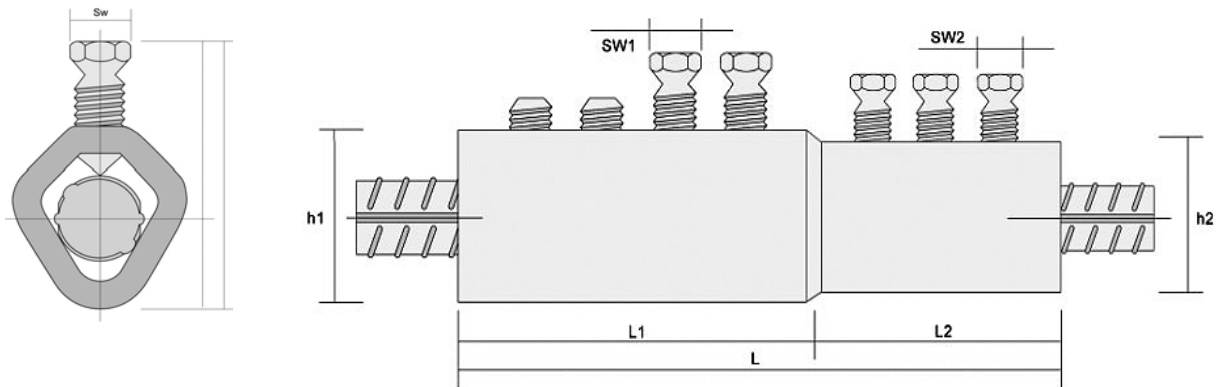

# Alligator overførings-kopling - ALC - VK

Dimensjon	Pris / stk	Stål dia.Ø	Antall skruer per skjøl	Tilltrekning (Nm)	L	Dimensjoner mm			Vekt Kg/stk
						L1	L2	SW1/SW2	
ALC-VK-16/12	332,00	16/12	4 / 3	120/120	205	115	90	13 / 13	1,10
ALC-VK-20/12	384,00	20/12	5 / 3	120/120	230	140	90	17/13	1,35
ALC-VK-20/16	403,00	20/16	5 / 4	120/120	255	140	115	17/13	1,60
ALC-VK-25/16	409,00	25/16	6 / 4	175/120	310	195	115	17/13	2,90
ALC-VK-25/20	493,00	25/20	6 / 5	175/120	335	195	140	17/17	3,15
ALC-VK-32/20	507,00	32/20	7 / 5	380/120	380	240	140	21/17	5,50
ALC-VK-32/25	653,00	32/25	7 / 6	380/175	435	240	195	21/17	6,85
ALC-VK-40/32	1014,00	40/32	9 / 7	380/380	530	290	240	21/21	10,60

h1 og h2: se spesifikasjoner for ALC