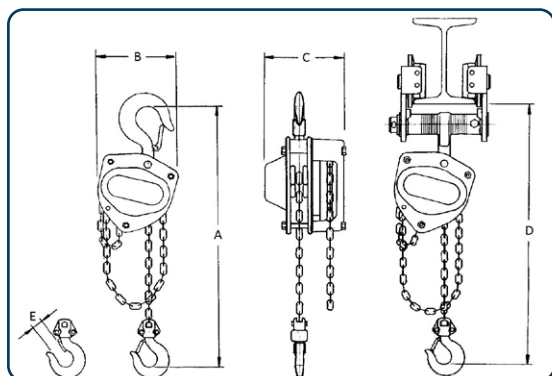

### Produktfördelar:

- Stort kapacitetsområde
- Låg dragkraft
- Stålkåpor
- Nickelpläterad kätting
- Kalibrerad lyftkätting av högsta kvalitet, klass 10

**KITO Mighty snabblyftblock finns i kapaciteter från 500 kg till 50 ton. Den slagtåliga stålkåpan kapslar in växelhuset och skyddar det mot fukt och damm. Med en hög teknisk nivå i tillverkningsprocessen garanteras ett lyftblock anpassat för krävande arbetsområden.**

Snabblyftblock är utrustad med dubbla spärrhaksfjädrar för ökad säkerhet. Svivande lastkrok samt kalibrerad lyftkätting i högsta kvalitet, klass 10. Den nickelpläterade lyftkättingens unika ytbehandling ger en utökad motståndskraft mot korrosion och slitage.

KITO Mighty Snabblyftblock kan direktmonteras eller krokmonteras i manuell eller haspeldriven blockvagn. För kapacitet från 7,5 ton endast med krokmontage.

Tillval: ATEX/Ex utförande eller överlastskydd.