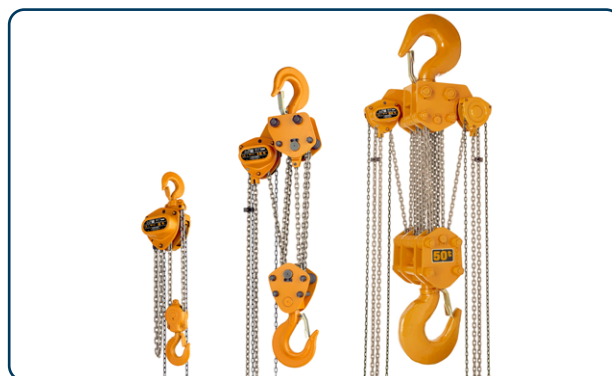

KITO Mighty CB i olika storlekar och kapaciteter

Artikel nr.	Typ	Kapacitet kg	Antal kättingplatser	Dragkraft vid max kg	Egenvikt kg	Mått A mm	Mått B mm	Mått C mm	Mått D mm	Mått E mm
12001030	CB005	500	1	24	11	285	161	158	305	27
12002030	CB010	1000	1	29	12	295	161	162	305	29
12003030	CB015	1500	1	35	15	350	182	171	365	34
12004030	CB020	2000	1	36	20	375	202	182	380	36
12005030	CB025	2500	1	33	27	420	233	192	435	40
12006030	CB030	3000	2	36	24	510	235	171	535	42,5
12007030	CB050	5000	2	34	41	600	282	192	660	46,5
12008030	CB075	7500	3	35	63	770	373	192	870	72,5
12009030	CB100	10.000	4	36	83	760	438	192	860	72,5
12010030	CB150	15.000	6	37	155	1020	492	268	1150	80
12060030	CB200	20.000	8	36x2	235	1180	746	374	1310	81
12061030	CB300	30.000	10	42x2	310	1300	746	404	1450	103
12062030	CB400	40.000	14	42x2	480	1480	760	502	x	96
12063030	CB500	50.000	16	48x2	640	1650	796	544	x	100

Lyfthöjd 3, manöverhöjd 3m. Andra lyfthöjder på begäran.