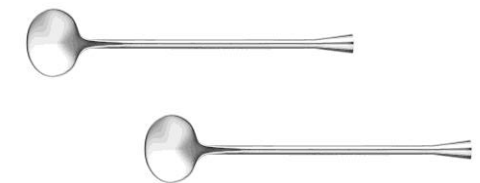

6310302 City Drinks Spoons 2-pack
Størrelse: H17 cm

Julepris ex. moms Kr. 140,-
Vejl. pris inkl. moms kr. 200,-