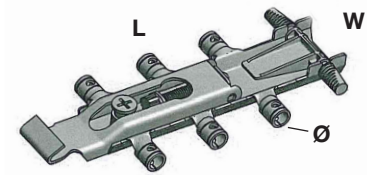

# Ophængsbeslag/Cabinet hanger/ Aufhängebeschlag

VARENR.	W	L	Ø
322167	56 mm	178 mm	10 mm

VARENR.	W	L
321259	42,4 mm	100 mm

VARENR.	
326161	Right
326162	Left

VARENR.	Ø
322311	35,7 mm x 13,35 mm

VARENR.	W	L
321594	29	200
321595	29	300

VARENR.	W	L	T
321368	30	50	2

VARENR.
322168

VARENR.
326733

W

VARENR.	W	DÆKKAPPE/COVER CAP/ABDECKKAPPE	PAKNING MED 2 STK. KOMPLET PACKING WITH 2 PC COMPLETE PACKUNG MIT 2 STÜCK KOMPLETT
315032	50	hvid/white/weiss	
323088	50	sort/black/schwarz	

VARENR.	W	L	T
315182	35	62,5	5

VARENR.	C/C	
312807	32 mm	elg./zinc plated/verzinkt
322837	32 mm	Hvid/white/Weiss

VARENR.	L		VARENR.	L		VARENR.	L	
326135	251 mm	Ø 6	326136	351 mm	Ø 6	326137	551 mm	Ø 6
326138	701 mm	Ø 6	326139	851 mm	Ø 6	326140	1151 mm	Ø 6
326142	251 mm	M 8	326143	351 mm	M 8	326144	551mm	M 8
326145	701 mm	M 8	326146	851 mm	M 8	326147	1151 mm	M 8