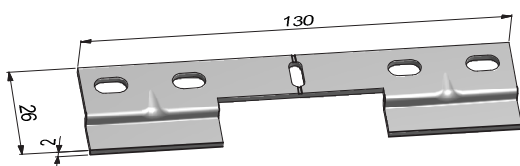

# Ophængsbeslag/Cabinet hanger/ Aufhängebeschlag

VARENR.	W	L	Ø
322167	56 mm	178 mm	10 mm

VARENR.	W	L
321259	42,4 mm	100 mm

VARENR.	
326161	Right
326162	Left

VARENR.	Ø
322311	35,7 mm x 13,35 mm

VARENR.	W	L
321594	29	200
321595	29	300

VARENR.	W	L	T
321368	30	50	2

VARENR.
322168

VARENR.
326733

W

VARENR.	W	DÆKKAPPE/COVER CAP/ABDECKKAPPE	PAKNING MED 2 STK. KOMPLET PACKING WITH 2 PC COMPLETE PACKUNG MIT 2 STÜCK KOMPLETT
315032	50	hvid/white/weiss	
323088	50	sort/black/schwarz	

VARENR.	W	L	T
315182	35	62,5	5

VARENR.	C/C	
312807	32 mm	elg./zinc plated/verzinkt
322837	32 mm	Hvid/white/Weiss

VARENR.	L		VARENR.	L		VARENR.	L	
326135	251 mm	Ø 6	326136	351 mm	Ø 6	326137	551 mm	Ø 6
326138	701 mm	Ø 6	326139	851 mm	Ø 6	326140	1151 mm	Ø 6
326142	251 mm	M 8	326143	351 mm	M 8	326144	551mm	M 8
326145	701 mm	M 8	326146	851 mm	M 8	326147	1151 mm	M 8