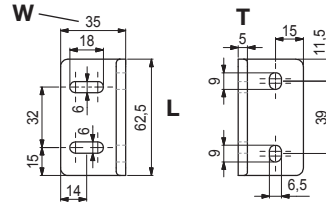

# Ophængsbeslag/Cabinet hanger/ Aufhängebeschlag

VARENR.	W	L	Ø
322167	56 mm	178 mm	10 mm

VARENR.	W	L
321259	42,4 mm	100 mm

VARENR.	
326161	Right
326162	Left

VARENR.	Ø
322311	35,7 mm x 13,35 mm

VARENR.	W	L
321594	29	200
321595	29	300

VARENR.	W	L	T
321368	30	50	2

VARENR.
322168

VARENR.
326733

W

VARENR.	W	DÆKKAPPE/COVER CAP/ABDECKKAPPE	PAKNING MED 2 STK. KOMPLET PACKING WITH 2 PC COMPLETE PACKUNG MIT 2 STÜCK KOMPLETT
315032	50	hvid/white/weiss	
323088	50	sort/black/schwarz	

VARENR.	W	L	T
315182	35	62,5	5

VARENR.	C/C	
312807	32 mm	elg./zinc plated/verzinkt
322837	32 mm	Hvid/white/Weiss

VARENR.	L		VARENR.	L		VARENR.	L	
326135	251 mm	Ø 6	326136	351 mm	Ø 6	326137	551 mm	Ø 6
326138	701 mm	Ø 6	326139	851 mm	Ø 6	326140	1151 mm	Ø 6
326142	251 mm	M 8	326143	351 mm	M 8	326144	551mm	M 8
326145	701 mm	M 8	326146	851 mm	M 8	326147	1151 mm	M 8