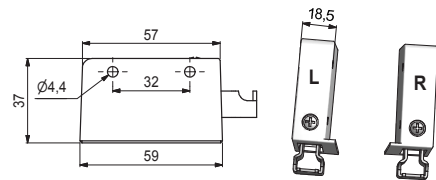

# Ophængsbeslag/Cabinet hanger/ Aufhängebeschlag

VARENR.	W	L	Ø
322167	56 mm	178 mm	10 mm

VARENR.	W	L
321259	42,4 mm	100 mm

VARENR.	
326161	Right
326162	Left

VARENR.	Ø
322311	35,7 mm x 13,35 mm

VARENR.	W	L
321594	29	200
321595	29	300

VARENR.	W	L	T
321368	30	50	2

VARENR.
322168

VARENR.
326733

W

VARENR.	W	DÆKKAPPE/COVER CAP/ABDECKKAPPE	PAKNING MED 2 STK. KOMPLET PACKING WITH 2 PC COMPLETE PACKUNG MIT 2 STÜCK KOMPLETT
315032	50	hvid/white/weiss	
323088	50	sort/black/schwarz	

VARENR.	W	L	T
315182	35	62,5	5

VARENR.	C/C	
312807	32 mm	elg./zinc plated/verzinkt
322837	32 mm	Hvid/white/Weiss

VARENR.	L		VARENR.	L		VARENR.	L	
326135	251 mm	Ø 6	326136	351 mm	Ø 6	326137	551 mm	Ø 6
326138	701 mm	Ø 6	326139	851 mm	Ø 6	326140	1151 mm	Ø 6
326142	251 mm	M 8	326143	351 mm	M 8	326144	551mm	M 8
326145	701 mm	M 8	326146	851 mm	M 8	326147	1151 mm	M 8