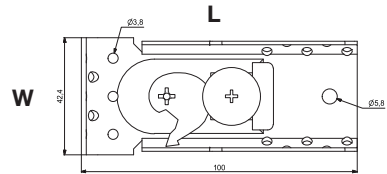

# Ophængsbeslag/Cabinet hanger/ Aufhängebeschlag

VARENR.	W	L	Ø
322167	56 mm	178 mm	10 mm

VARENR.	W	L
321259	42,4 mm	100 mm

VARENR.	
326161	Right
326162	Left

VARENR.	Ø
322311	35,7 mm x 13,35 mm

VARENR.	W	L
321594	29	200
321595	29	300

VARENR.	W	L	T
315182	35	62,5	5

VARENR.	C/C	
312807	32 mm	elg./zinc plated/verzinkt
322837	32 mm	Hvid/white/Weiss

VARENR.	L		VARENR.	L		VARENR.	L	
326135	251 mm	Ø 6	326136	351 mm	Ø 6	326137	551 mm	Ø 6
326138	701 mm	Ø 6	326139	851 mm	Ø 6	326140	1151 mm	Ø 6
326142	251 mm	M 8	326143	351 mm	M 8	326144	551mm	M 8
326145	701 mm	M 8	326146	851 mm	M 8	326147	1151 mm	M 8