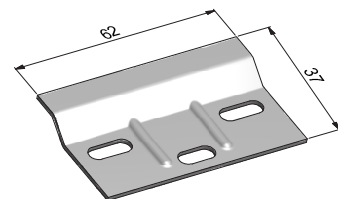

VARENR.	W	L
321594	29	200
321595	29	300

VARENR.	W	L	T
321368	30	50	2