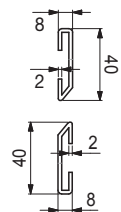

# Ophængsbeslag/Cabinet hanger/ Aufhängebeschlag

VARENR.	W	L	Ø
322167	56 mm	178 mm	10 mm

VARENR.	W	L
321259	42,4 mm	100 mm

VARENR.	
326161	Right
326162	Left

VARENR.	Ø
322311	35,7 mm x 13,35 mm

VARENR.	W	L
321594	29	200
321595	29	300

VARENR.	W	L	T
315182	35	62,5	5

VARENR.	C/C	
312807	32 mm	elg./zinc plated/verzinkt
322837	32 mm	Hvid/white/Weiss

VARENR.	L		VARENR.	L		VARENR.	L	
326135	251 mm	Ø 6	326136	351 mm	Ø 6	326137	551 mm	Ø 6
326138	701 mm	Ø 6	326139	851 mm	Ø 6	326140	1151 mm	Ø 6
326142	251 mm	M 8	326143	351 mm	M 8	326144	551mm	M 8
326145	701 mm	M 8	326146	851 mm	M 8	326147	1151 mm	M 8