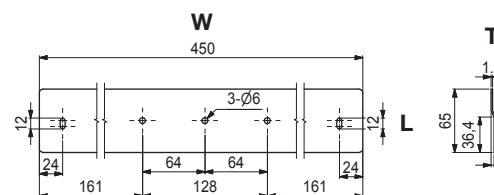

# Ophængsbeslag/Cabinet hanger/ Aufhängebeschlag

VARENR.	W	L	Ø
322167	56 mm	178 mm	10 mm

VARENR.	W	L
321259	42,4 mm	100 mm

VARENR.	
326161	Right
326162	Left

VARENR.	Ø
322311	35,7 mm x 13,35 mm

VARENR.	W	L
321594	29	200
321595	29	300

VARENR.	W	L	T
321368	30	50	2

VARENR.
322168

VARENR.
326733

W

VARENR.	W	DÆKKAPPE/COVER CAP/ABDECKKAPPE	PAKNING MED 2 STK. KOMPLET PACKING WITH 2 PC COMPLETE PACKUNG MIT 2 STÜCK KOMPLETT
315032	50	hvid/white/weiss	
323088	50	sort/black/schwarz	

VARENR.	W	L	T
315182	35	62,5	5

VARENR.	C/C	
312807	32 mm	elg./zinc plated/verzinkt
322837	32 mm	Hvid/white/Weiss

VARENR.	L		VARENR.	L		VARENR.	L	
326135	251 mm	Ø 6	326136	351 mm	Ø 6	326137	551 mm	Ø 6
326138	701 mm	Ø 6	326139	851 mm	Ø 6	326140	1151 mm	Ø 6
326142	251 mm	M 8	326143	351 mm	M 8	326144	551mm	M 8
326145	701 mm	M 8	326146	851 mm	M 8	326147	1151 mm	M 8