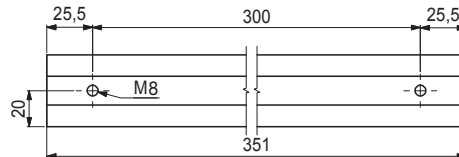

# Ophængsbeslag/Cabinet hanger/ Aufhängebeschlag

VARENR.	W	L	Ø
322167	56 mm	178 mm	10 mm

VARENR.	W	L
321259	42,4 mm	100 mm

VARENR.	
326161	Right
326162	Left

VARENR.	Ø
322311	35,7 mm x 13,35 mm

VARENR.	W	L
321594	29	200
321595	29	300

VARENR.	W	L	T
321368	30	50	2

VARENR.
322168

VARENR.
326733

W

VARENR.	W	DÆKKAPPE/COVER CAP/ABDECKKAPPE	PAKNING MED 2 STK. KOMPLET PACKING WITH 2 PC COMPLETE PACKUNG MIT 2 STÜCK KOMPLETT
315032	50	hvid/white/weiss	
323088	50	sort/black/schwarz	

VARENR.	W	L	T
315182	35	62,5	5

VARENR.	C/C	
312807	32 mm	elg./zinc plated/verzinkt
322837	32 mm	Hvid/white/Weiss

VARENR.	L		VARENR.	L		VARENR.	L	
326135	251 mm	Ø 6	326136	351 mm	Ø 6	326137	551 mm	Ø 6
326138	701 mm	Ø 6	326139	851 mm	Ø 6	326140	1151 mm	Ø 6
326142	251 mm	M 8	326143	351 mm	M 8	326144	551mm	M 8
326145	701 mm	M 8	326146	851 mm	M 8	326147	1151 mm	M 8