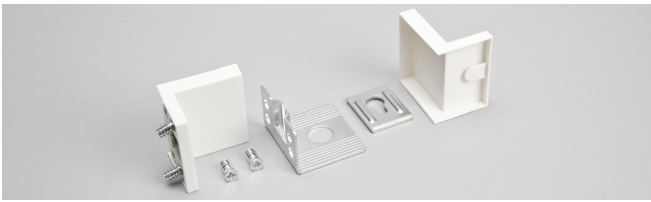

# Ophængsbeslag/Cabinet hanger/ Aufhängebeschlag

VARENR.	W	L	Ø
322167	56 mm	178 mm	10 mm

VARENR.	W	L
321259	42,4 mm	100 mm

VARENR.	
326161	Right
326162	Left

VARENR.	Ø
322311	35,7 mm x 13,35 mm

VARENR.	W	L
321594	29	200
321595	29	300

VARENR.	W	L	T
321368	30	50	2

VARENR.
322168

VARENR.
326733

W

VARENR.	W	DÆKKAPPE/COVER CAP/ABDECKKAPPE	PAKNING MED 2 STK. KOMPLET PACKING WITH 2 PC COMPLETE PACKUNG MIT 2 STÜCK KOMPLETT
315032	50	hvid/white/weiss	
323088	50	sort/black/schwarz	

VARENR.	W	L	T
315182	35	62,5	5

VARENR.	C/C	
312807	32 mm	elg./zinc plated/verzinkt
322837	32 mm	Hvid/white/Weiss

VARENR.	L		VARENR.	L		VARENR.	L	
326135	251 mm	Ø 6	326136	351 mm	Ø 6	326137	551 mm	Ø 6
326138	701 mm	Ø 6	326139	851 mm	Ø 6	326140	1151 mm	Ø 6
326142	251 mm	M 8	326143	351 mm	M 8	326144	551mm	M 8
326145	701 mm	M 8	326146	851 mm	M 8	326147	1151 mm	M 8