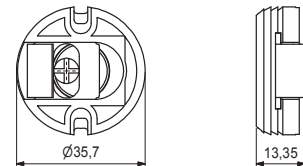

# Ophængsbeslag/Cabinet hanger/ Aufhängebeschlag

VARENR.	W	L	Ø
322167	56 mm	178 mm	10 mm

VARENR.	W	L
321259	42,4 mm	100 mm

VARENR.	
326161	Right
326162	Left

VARENR.	Ø
322311	35,7 mm x 13,35 mm

VARENR.	W	L
321594	29	200
321595	29	300

VARENR.	W	L	T
315182	35	62,5	5

VARENR.	C/C	
312807	32 mm	elg./zinc plated/verzinkt
322837	32 mm	Hvid/white/Weiss

VARENR.	L		VARENR.	L		VARENR.	L	
326135	251 mm	Ø 6	326136	351 mm	Ø 6	326137	551 mm	Ø 6
326138	701 mm	Ø 6	326139	851 mm	Ø 6	326140	1151 mm	Ø 6
326142	251 mm	M 8	326143	351 mm	M 8	326144	551mm	M 8
326145	701 mm	M 8	326146	851 mm	M 8	326147	1151 mm	M 8