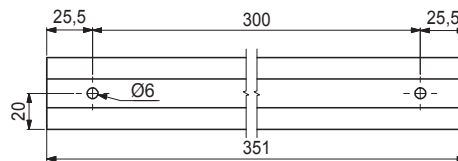

# Ophængsbeslag/Cabinet hanger/ Aufhängebeschlag

VARENR.	W	L	Ø
322167	56 mm	178 mm	10 mm

VARENR.	W	L
321259	42,4 mm	100 mm

VARENR.	
326161	Right
326162	Left

VARENR.	Ø
322311	35,7 mm x 13,35 mm

VARENR.	W	L
321594	29	200
321595	29	300

VARENR.	W	L	T
321368	30	50	2

VARENR.
322168

VARENR.
326733

W

VARENR.	W	DÆKKAPPE/COVER CAP/ABDECKKAPPE	PAKNING MED 2 STK. KOMPLET PACKING WITH 2 PC COMPLETE PACKUNG MIT 2 STÜCK KOMPLETT
315032	50	hvid/white/weiss	
323088	50	sort/black/schwarz	

VARENR.	W	L	T
315182	35	62,5	5

VARENR.	C/C	
312807	32 mm	elg./zinc plated/verzinkt
322837	32 mm	Hvid/white/Weiss

VARENR.	L		VARENR.	L		VARENR.	L	
326135	251 mm	Ø 6	326136	351 mm	Ø 6	326137	551 mm	Ø 6
326138	701 mm	Ø 6	326139	851 mm	Ø 6	326140	1151 mm	Ø 6
326142	251 mm	M 8	326143	351 mm	M 8	326144	551mm	M 8
326145	701 mm	M 8	326146	851 mm	M 8	326147	1151 mm	M 8