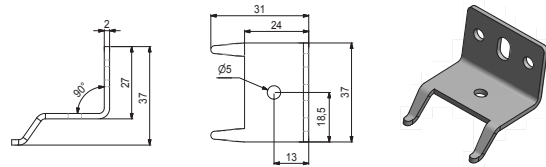

# Ophængsbeslag/Cabinet hanger/ Aufhängebeschlag

VARENR.	W	L	Ø
322167	56 mm	178 mm	10 mm

VARENR.	W	L
321259	42,4 mm	100 mm

VARENR.	
326161	Right
326162	Left

VARENR.	Ø
322311	35,7 mm x 13,35 mm

VARENR.	W	L
321594	29	200
321595	29	300

VARENR.	W	L	T
321368	30	50	2

VARENR.
322168

VARENR.
326733

W

VARENR.	W	DÆKKAPPE/COVER CAP/ABDECKKAPPE	PAKNING MED 2 STK. KOMPLET PACKING WITH 2 PC COMPLETE PACKUNG MIT 2 STÜCK KOMPLETT
315032	50	hvid/white/weiss	
323088	50	sort/black/schwarz	

VARENR.	W	L	T
315182	35	62,5	5

VARENR.	C/C	
312807	32 mm	elg./zinc plated/verzinkt
322837	32 mm	Hvid/white/Weiss

VARENR.	L		VARENR.	L		VARENR.	L	
326135	251 mm	Ø 6	326136	351 mm	Ø 6	326137	551 mm	Ø 6
326138	701 mm	Ø 6	326139	851 mm	Ø 6	326140	1151 mm	Ø 6
326142	251 mm	M 8	326143	351 mm	M 8	326144	551mm	M 8
326145	701 mm	M 8	326146	851 mm	M 8	326147	1151 mm	M 8