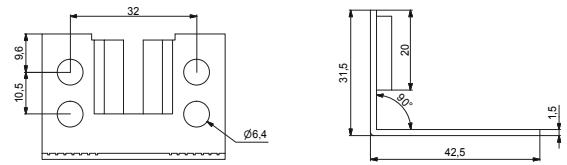

W

VARENR.	W	DÆKKAPPE/COVER CAP/ABDECKKAPPE	PAKNING MED 2 STK. KOMPLET PACKING WITH 2 PC COMPLETE PACKUNG MIT 2 STÜCK KOMPLETT
315032	50	hvid/white/weiss	
323088	50	sort/black/schwarz