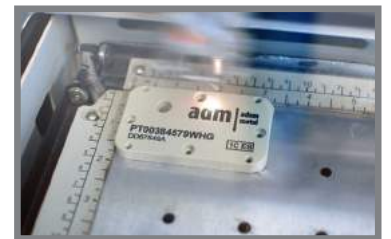

Dansk Alvøen

MASKINER, Udstyr og Materialer til Skiltefremstilling

www.alvoen.dk

Epilog, CO2 laser

Mærkning med Cerdec

EpilogLaser

Lommelærke i rustfrit stål

Her ses en gravering med Cerdec pasta