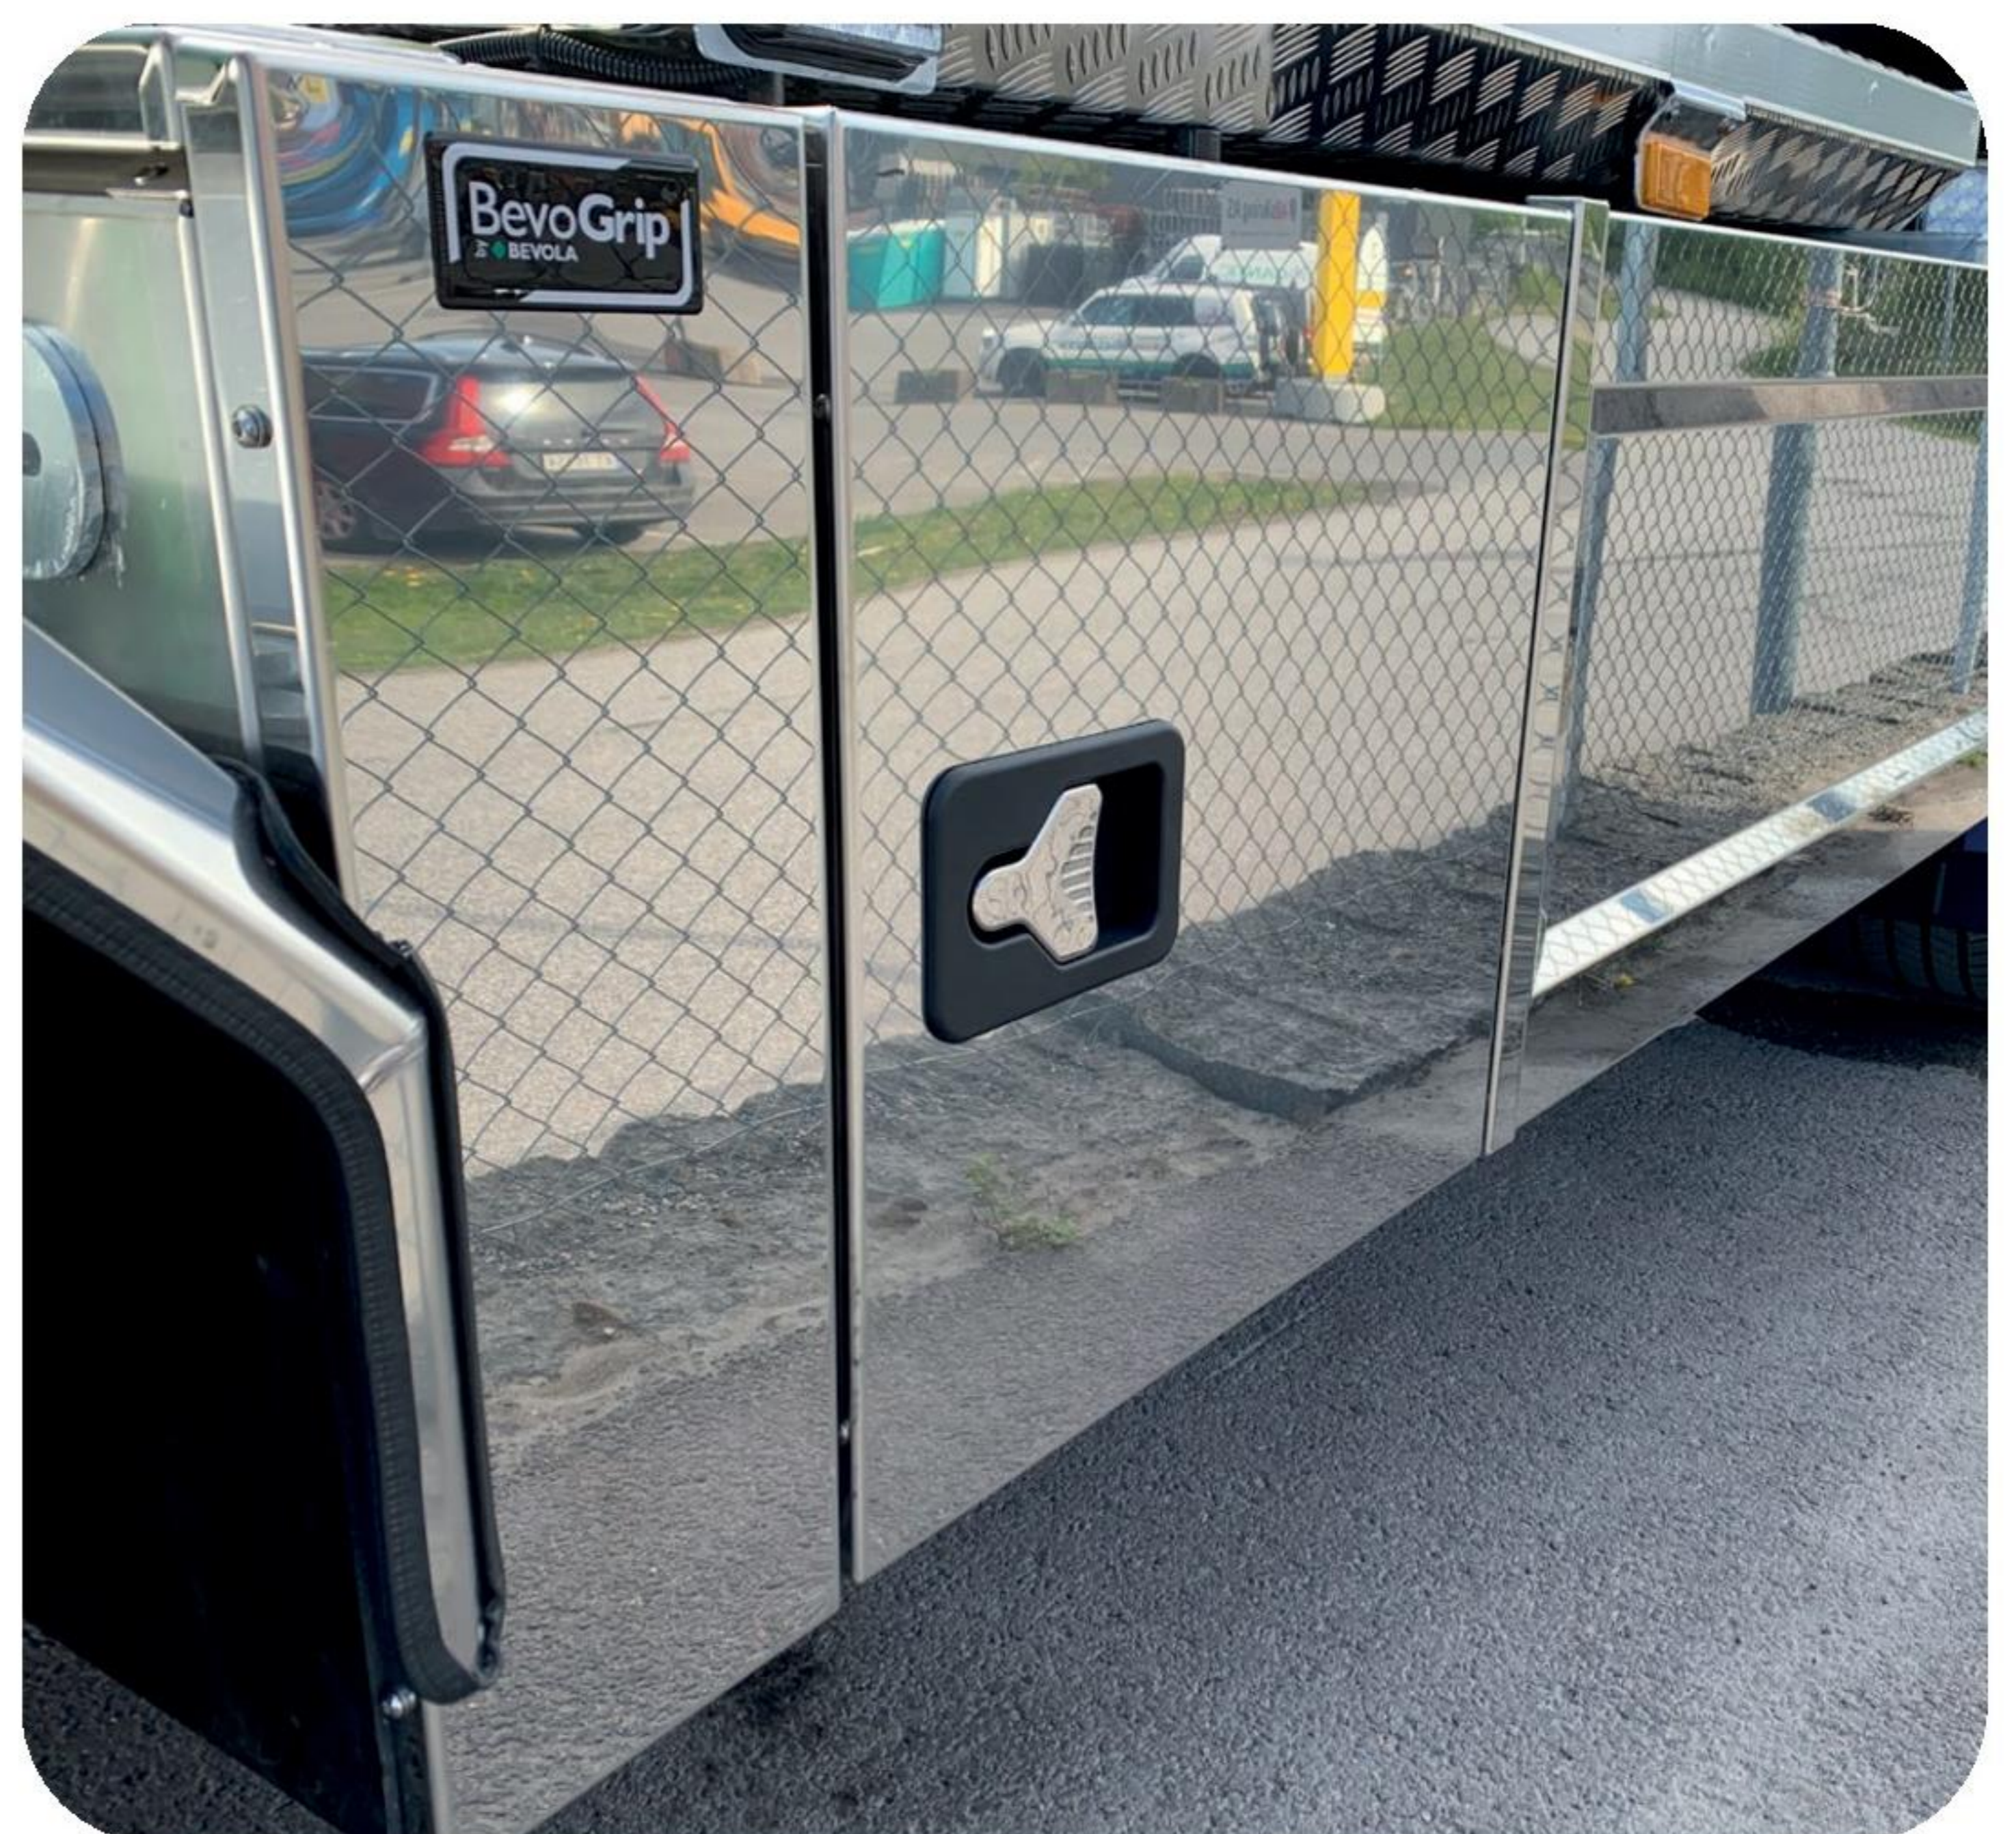

 **BEVOLA**

September 2023

BEVOGRIP™

SANDSTRØER

BEVOGRIP™ SANDSTRØER

OPPHENG FOR BEVOGRIP SANDSTRØER

Varenr.	Materiale	Merknad
539040	Galvanisert	Venstre
539041	Galvanisert	Høyre
539042	Galvanisert	Universal

BEVOGRIP™ SANDSTRØER

BevoGrip™ sandstrøer

BevoGrip™ sandstrøer er spesielt utviklet for det krevende nordiske klimaet med ekstremt lave temperaturer. Produktet er produsert av BEVOLA, som sikrer god robusthet, kvalitet og lang holdbarhet.

Den styres fra en bryter i lastebilens førerhus.

Til BevoGrip™ har vi brukt kjente kvalitetskomponenter og det innebygde varmeelementet er plassert i sanden nær drivakselen for å utnytte varmeenergien best mulig.