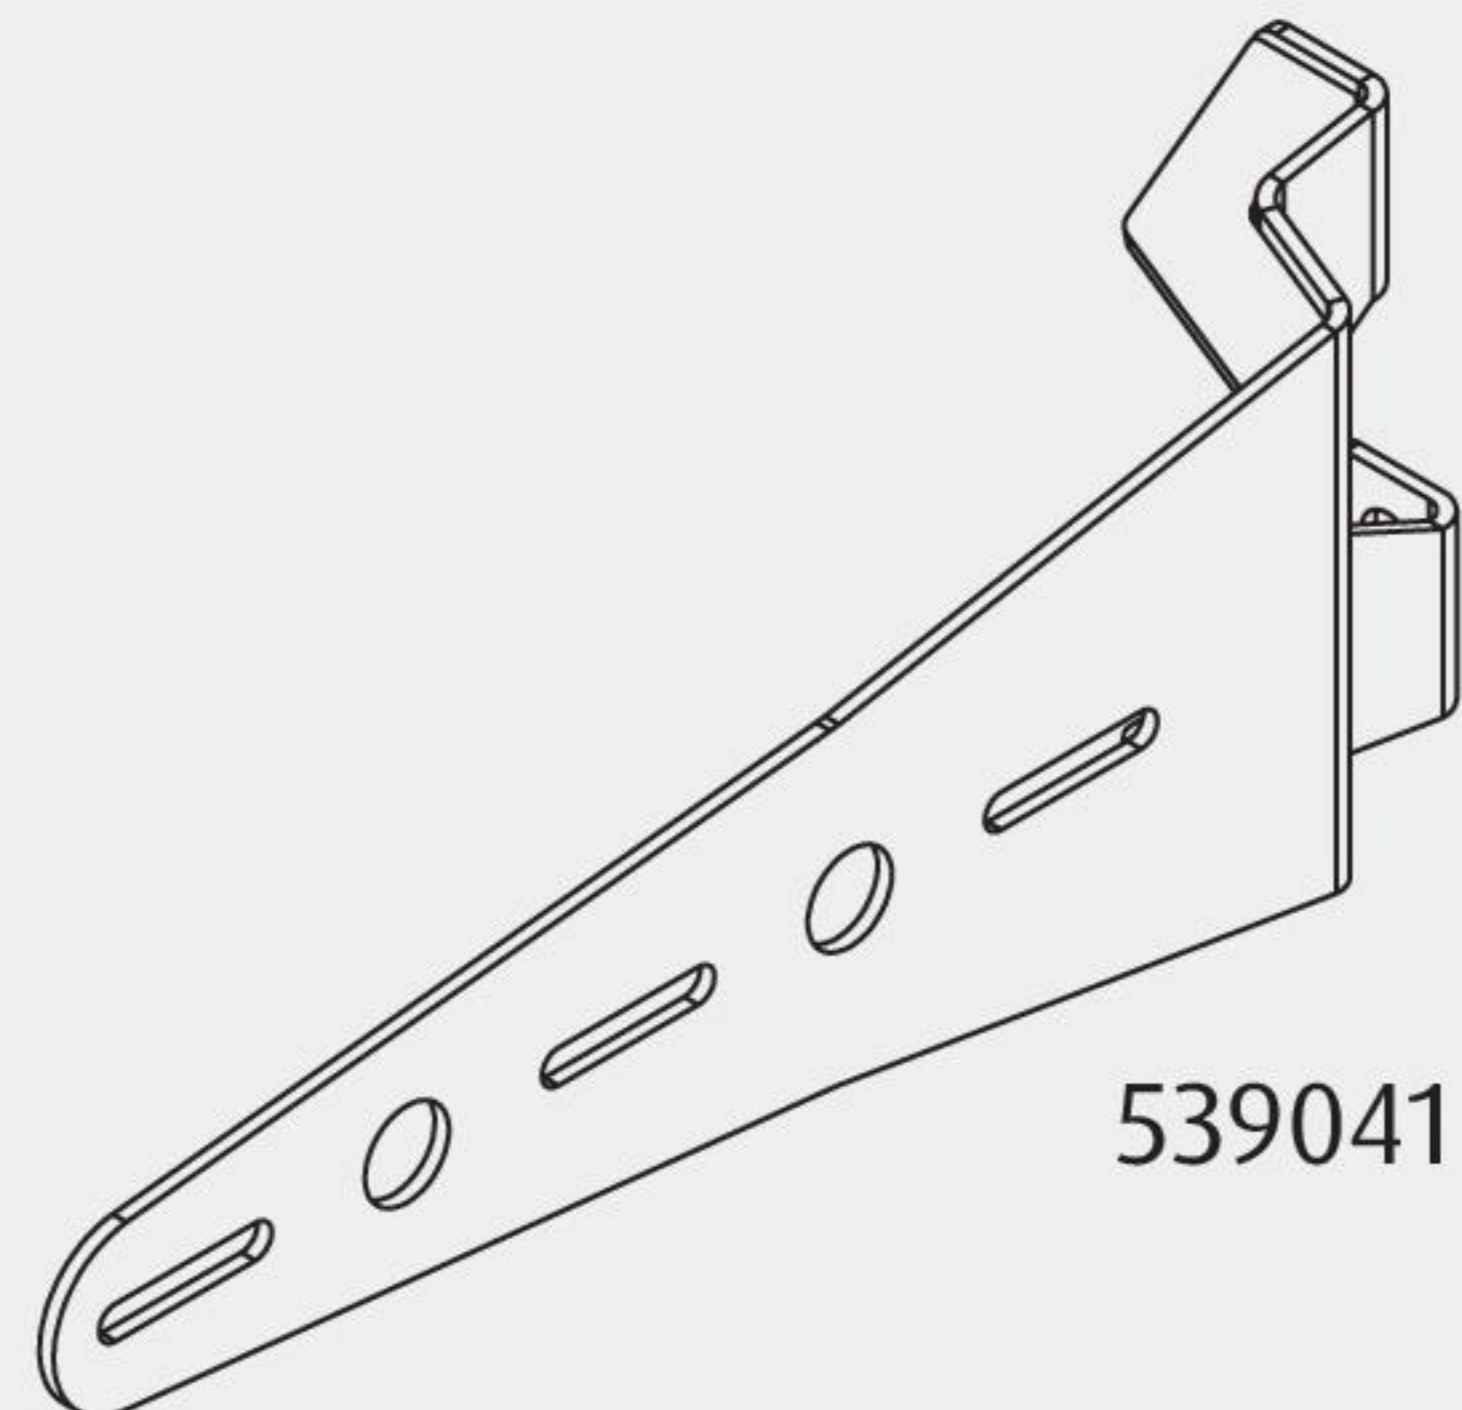

 **BEVOLA**

September 2023

BEVOGRIP™

SANDSTRØER

BEVOGRIP™ SANDSTRØER

OPPHENG FOR BEVOGRIP SANDSTRØER

Varenr.	Materiale	Merknad
539040	Galvanisert	Venstre
539041	Galvanisert	Høyre
539042	Galvanisert	Universal

Den styres fra en bryter i lastebilens førerhus.

Til BevoGrip™ har vi brukt kjente kvalitetskomponenter og det innebygde varmeelementet er plassert i sanden nær drivakselen for å utnytte varmeenergien best mulig.

Fakta

- Boks i saltvannsbestandig aluminium
- Luke i rustfritt stål
- Lav egenvekt
- Kun 6 A strømforbruk
- Automatisk beskyttelse mot overbelastning
- Automatisk stoppfunksjon etter 2½ minutt
- Energooptimal plassering av varmeelementet
- Modell 200 og 330 er typegodkjent som sidevern iht. ECE regulativ 73

539078 + 539090

BevoGrip™ Truck

BevoGrip™ Y modell

BevoGrip™ 330

BevoGrip™ 200

BEVOGRIP™ SANDSTRØER

Varenr.	Modell	L (mm)	H (mm)	D (mm)	Volum	Vekt (kg)	Merknad
539044	200, H	200	600	650	45L	19,5	M. kabel & Deutsch kontakt
539045	200, V	200	600	650	45L	19,5	M. kabel & Deutsch kontakt
539046	330, V	330	600	650	60/95L	28,2	M. kabel & Deutsch kontakt
539047	330, H	330	600	650	60/95L	28,2	M. kabel & Deutsch kontakt
539142	Y330/130, V	657	600	330	60	23,26	M. Kabel J3 for venstre
539143	Y330/130, H	657	600	330	60	23,26	M. Kabel J4 for høyre
539140	300 Truck, H	300	450/467	498		28,5	M. kabel & Deutsch kontakt
539141	300 Truck, V	300	450/467	498		28,5	M. kabel & Deutsch kontakt