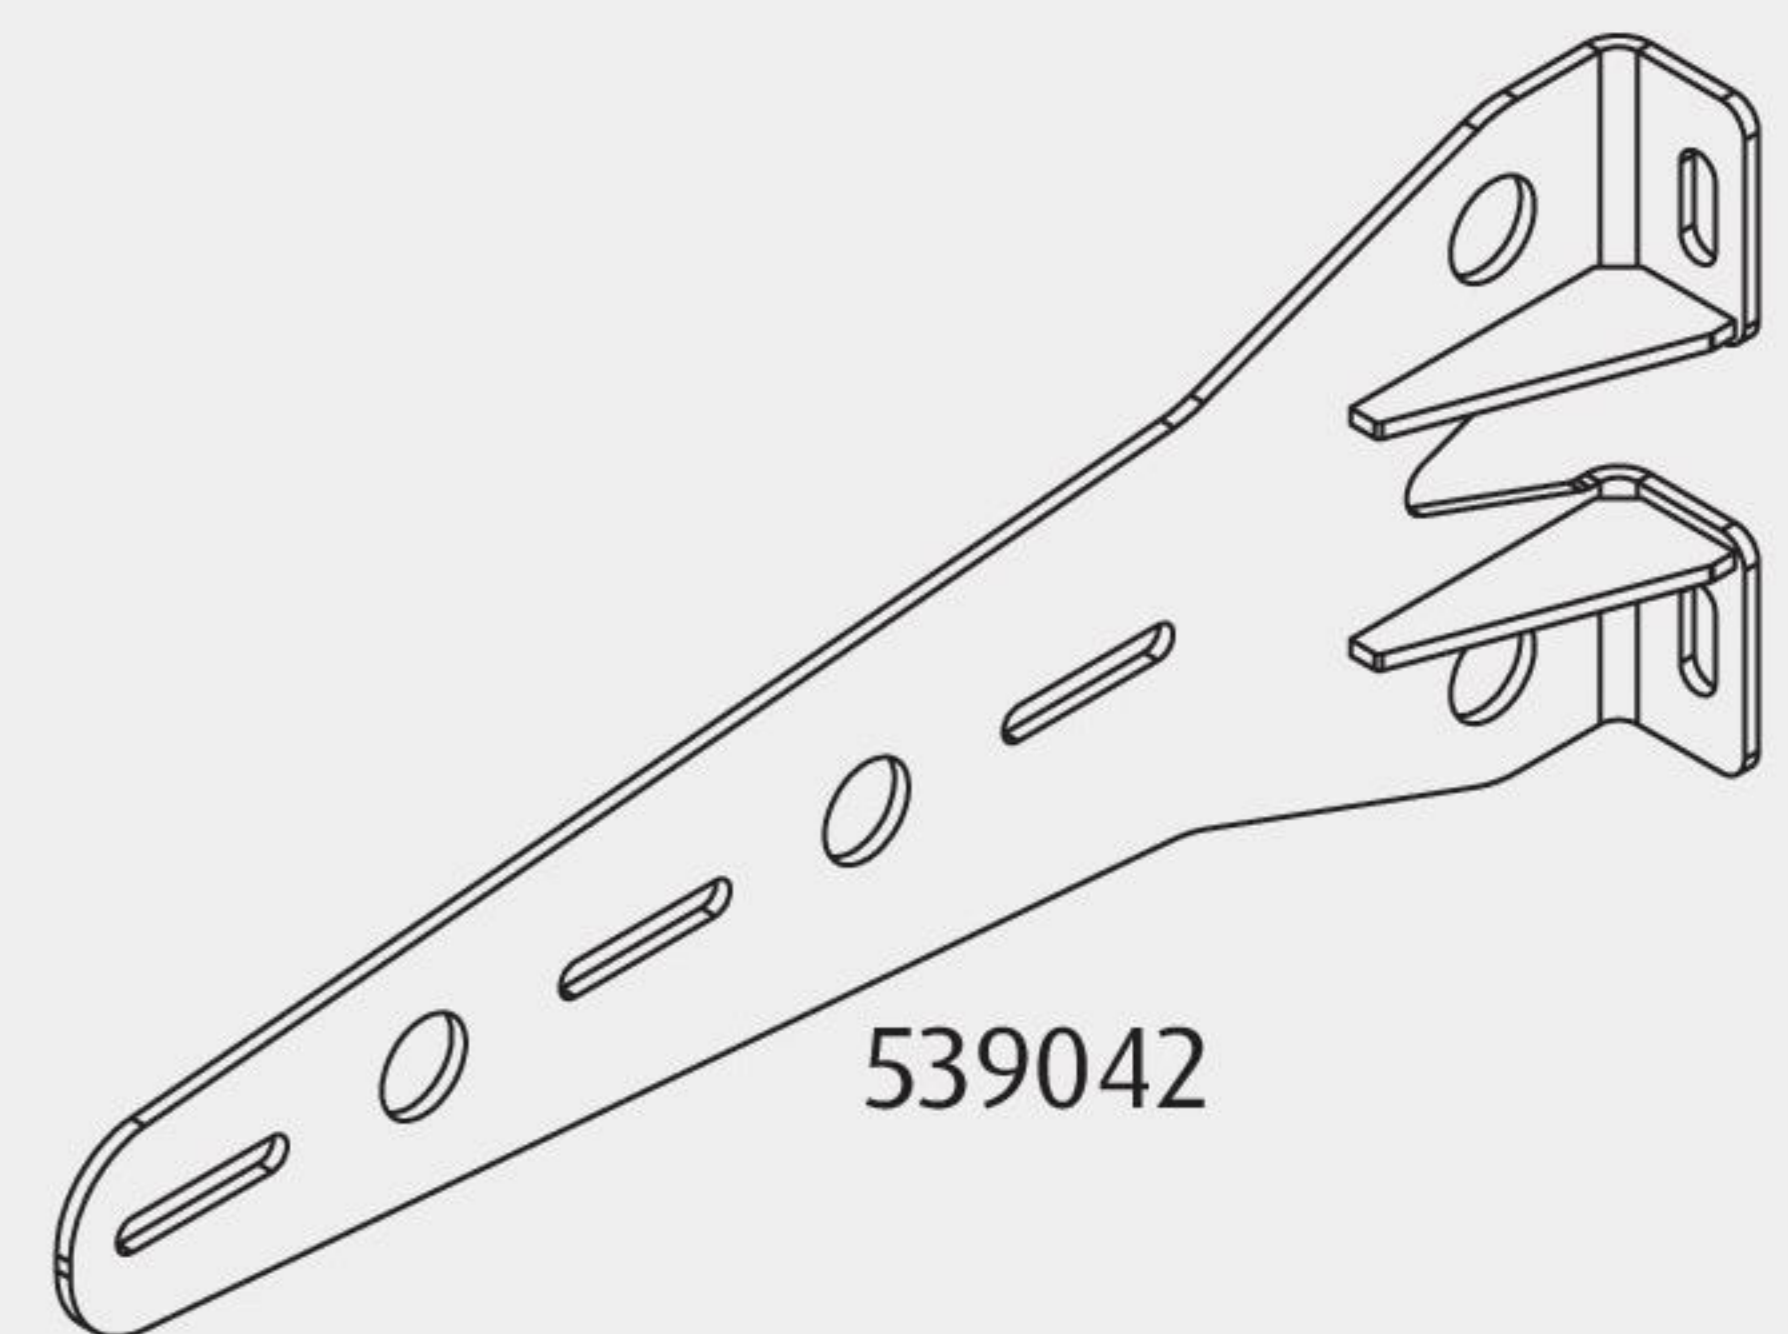

 **BEVOLA**

September 2023

BEVOGRIP™

SANDSTRØER

BEVOGRIP™ SANDSTRØER

OPPHENG FOR BEVOGRIP SANDSTRØER

Varenr.	Materiale	Merknad
539040	Galvanisert	Venstre
539041	Galvanisert	Høyre
539042	Galvanisert	Universal

Fakta

- Boks i saltvannsbestandig aluminium
- Luke i rustfritt stål
- Lav egenvekt
- Kun 6 A strømforbruk
- Automatisk beskyttelse mot overbelastning
- Automatisk stoppfunksjon etter 2½ minutt
- Energooptimal plassering av varmeelementet
- Modell 200 og 330 er typegodkjent som sidevern iht. ECE regulativ 73

539078 + 539090

BevoGrip™ Truck

BevoGrip™ Y modell

BevoGrip™ 330

BevoGrip™ 200

BEVOGRIP™ SANDSTRØER

Varenr.	Modell	L (mm)	H (mm)	D (mm)	Volum	Vekt (kg)	Merknad
539044	200, H	200	600	650	45L	19,5	M. kabel & Deutsch kontakt
539045	200, V	200	600	650	45L	19,5	M. kabel & Deutsch kontakt
539046	330, V	330	600	650	60/95L	28,2	M. kabel & Deutsch kontakt
539047	330, H	330	600	650	60/95L	28,2	M. kabel & Deutsch kontakt
539142	Y330/130, V	657	600	330	60	23,26	M. Kabel J3 for venstre
539143	Y330/130, H	657	600	330	60	23,26	M. Kabel J4 for høyre
539140	300 Truck, H	300	450/467	498		28,5	M. kabel & Deutsch kontakt
539141	300 Truck, V	300	450/467	498		28,5	M. kabel & Deutsch kontakt