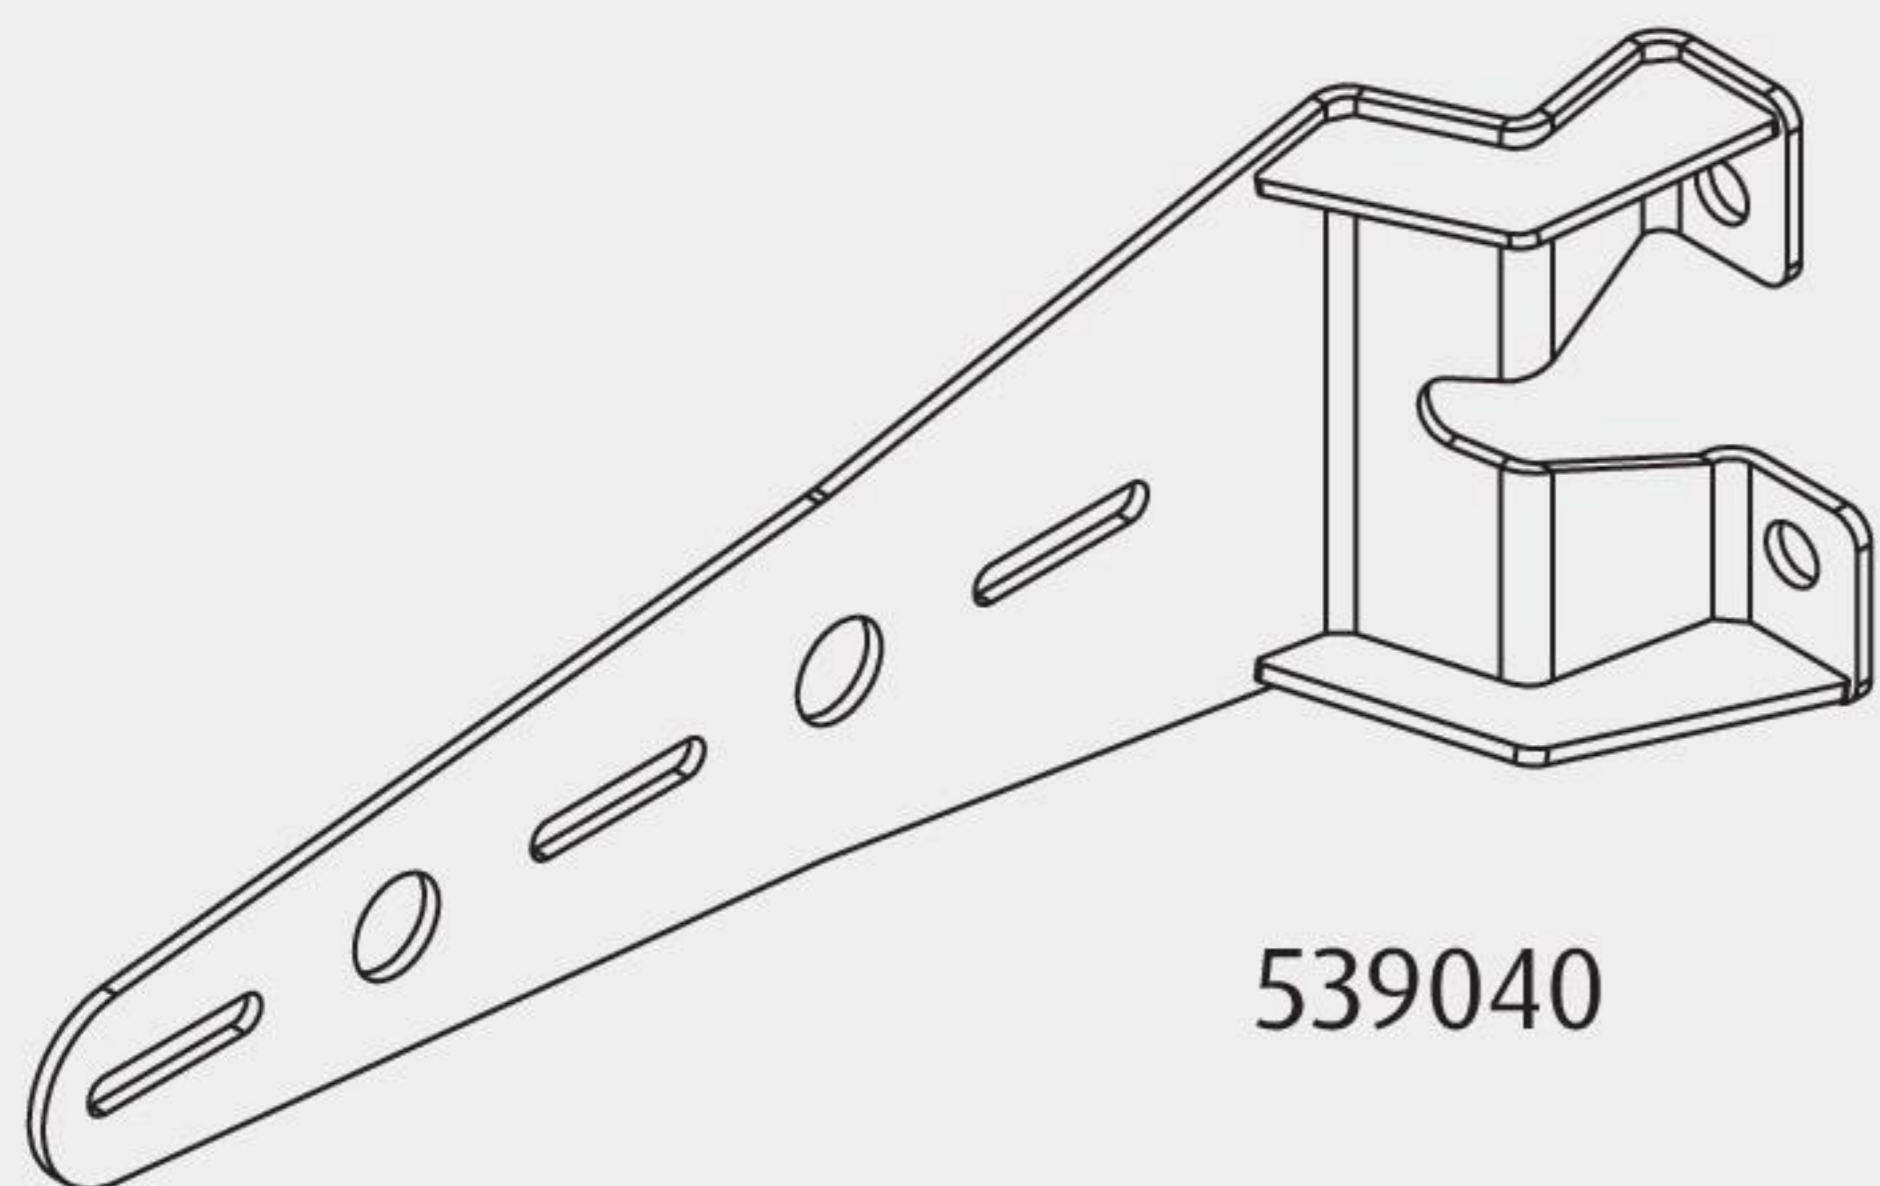

 **BEVOLA**

September 2023

BEVOGRIP™

SANDSTRØER

BEVOGRIP™ SANDSTRØER

OPPHENG FOR BEVOGRIP SANDSTRØER

Varenr.	Materiale	Merknad
539040	Galvanisert	Venstre
539041	Galvanisert	Høyre
539042	Galvanisert	Universal

BEVOGRIP™ SANDSTRØER

BevoGrip™ sandstrøer

BevoGrip™ sandstrøer er spesielt utviklet for det krevende nordiske klimaet med ekstremt lave temperaturer. Produktet er produsert av BEVOLA, som sikrer god robusthet, kvalitet og lang holdbarhet.

Den styres fra en bryter i lastebilens førerhus.

Til BevoGrip™ har vi brukt kjente kvalitetskomponenter og det innebygde varmeelementet er plassert i sanden nær drivakselen for å utnytte varmeenergien best mulig.

Fakta

- Boks i saltvannsbestandig aluminium
- Luke i rustfritt stål
- Lav egenvekt
- Kun 6 A strømforbruk
- Automatisk beskyttelse mot overbelastning
- Automatisk stoppfunksjon etter 2½ minutt
- Energooptimal plassering av varmeelementet
- Modell 200 og 330 er typegodkjent som sidevern iht. ECE regulativ 73