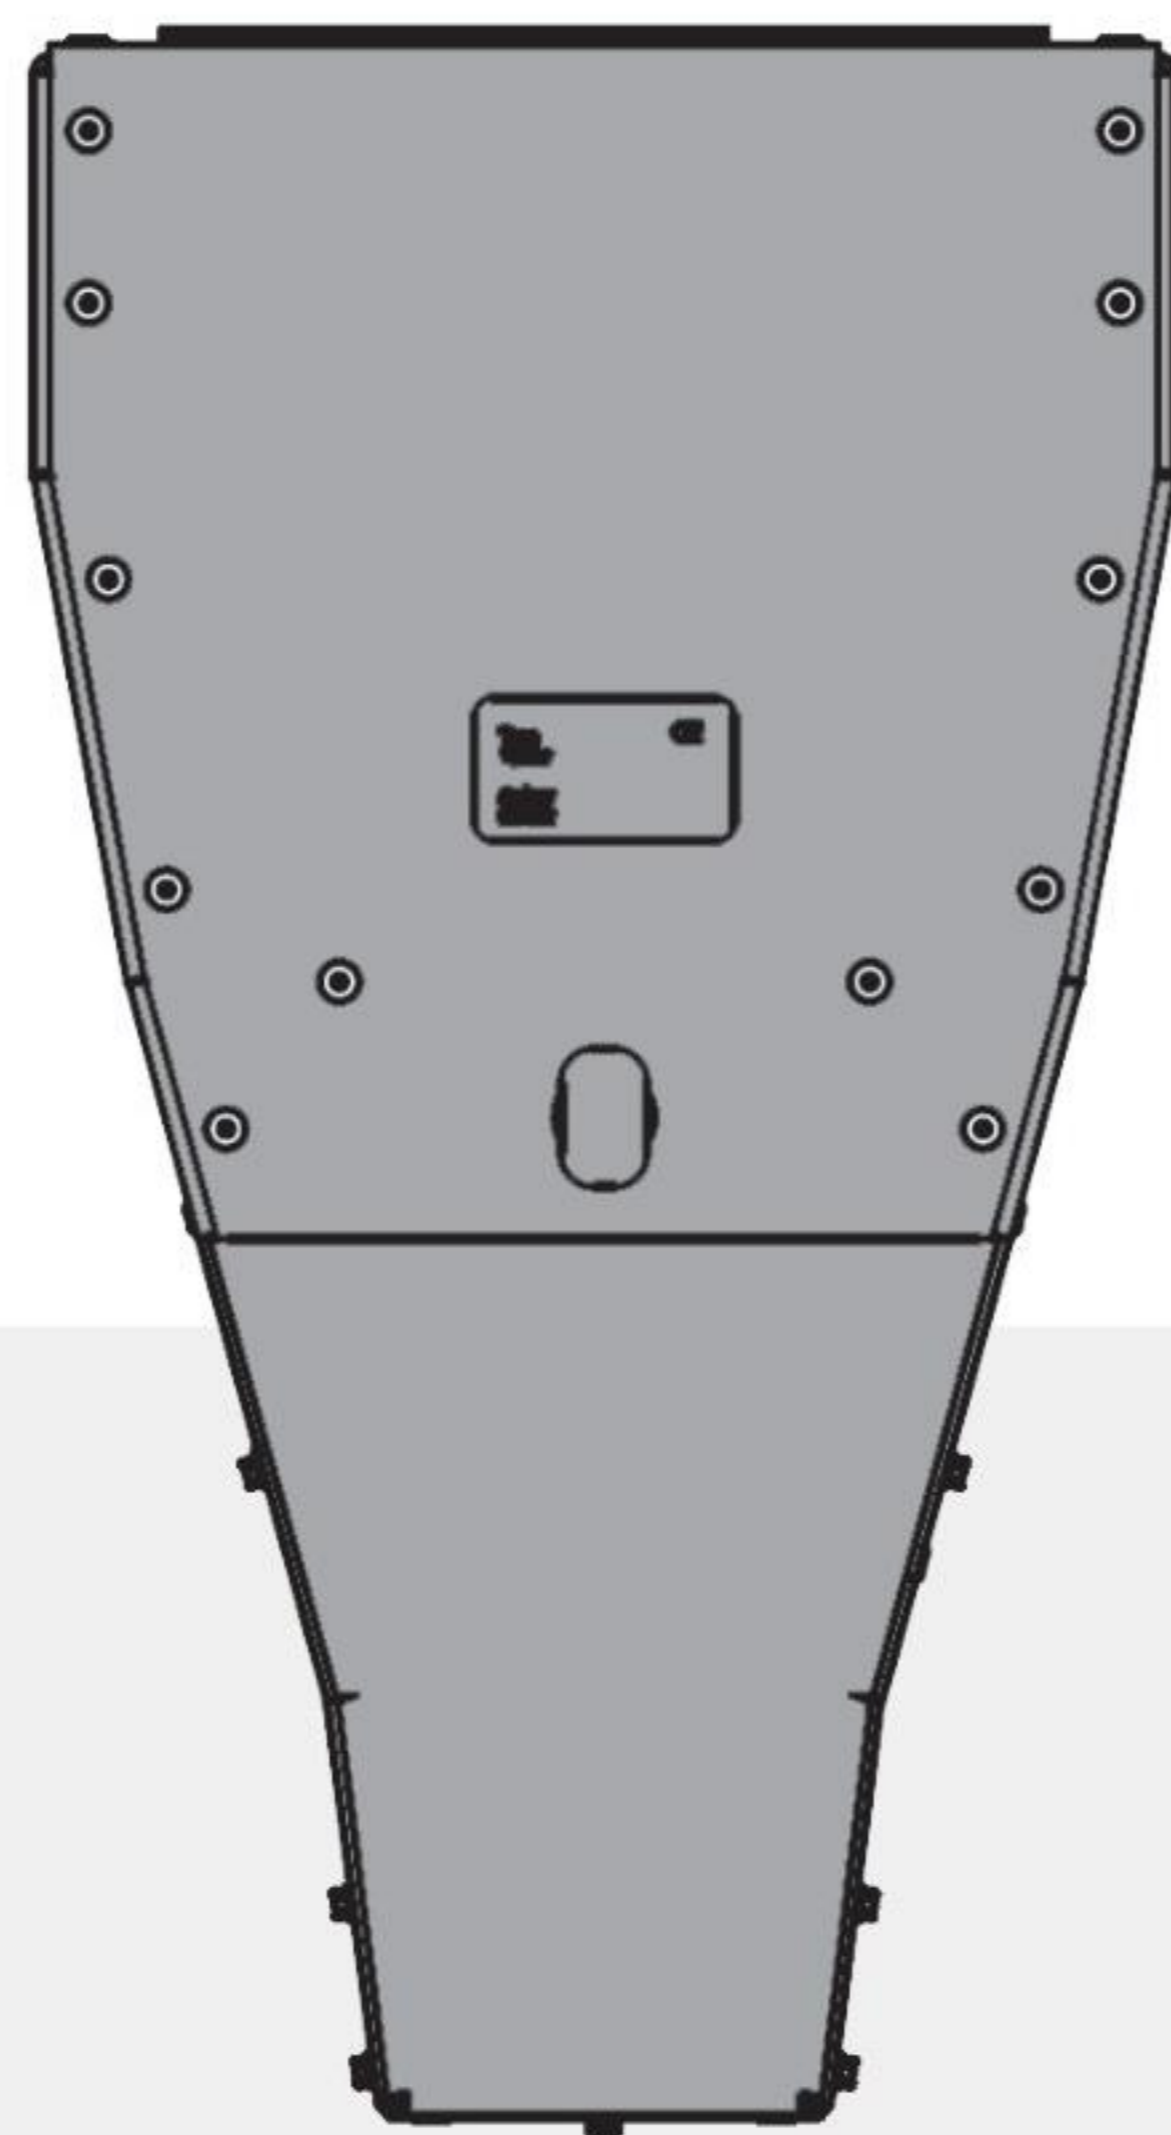

 **BEVOLA**

September 2023

BEVOGRIP™

SANDSTRØER

BEVOGRIP™ SANDSTRØER

OPPHENG FOR BEVOGRIP SANDSTRØER

Varenr.	Materiale	Merknad
539040	Galvanisert	Venstre
539041	Galvanisert	Høyre
539042	Galvanisert	Universal

Den styres fra en bryter i lastebilens førerhus.

Til BevoGrip™ har vi brukt kjente kvalitetskomponenter og det innebygde varmeelementet er plassert i sanden nær drivakselen for å utnytte varmeenergien best mulig.

Fakta

- Boks i saltvannsbestandig aluminium
- Luke i rustfritt stål
- Lav egenvekt
- Kun 6 A strømforbruk
- Automatisk beskyttelse mot overbelastning
- Automatisk stoppfunksjon etter 2½ minutt
- Energooptimal plassering av varmeelementet
- Modell 200 og 330 er typegodkjent som sidevern iht. ECE regulativ 73

539078 + 539090

BevoGrip™ Truck

BevoGrip™ Y modell

BevoGrip™ 330

BevoGrip™ 200

BEVOGRIP™ SANDSTRØER

Varenr.	Modell	L (mm)	H (mm)	D (mm)	Volum	Vekt (kg)	Merknad
539044	200, H	200	600	650	45L	19,5	M. kabel & Deutsch kontakt
539045	200, V	200	600	650	45L	19,5	M. kabel & Deutsch kontakt
539046	330, V	330	600	650	60/95L	28,2	M. kabel & Deutsch kontakt
539047	330, H	330	600	650	60/95L	28,2	M. kabel & Deutsch kontakt
539142	Y330/130, V	657	600	330	60	23,26	M. Kabel J3 for venstre
539143	Y330/130, H	657	600	330	60	23,26	M. Kabel J4 for høyre
539140	300 Truck, H	300	450/467	498		28,5	M. kabel & Deutsch kontakt
539141	300 Truck, V	300	450/467	498		28,5	M. kabel & Deutsch kontakt