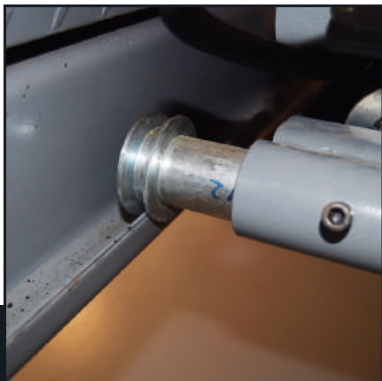

DONKRAFT TIL 4 SØJLET AUTOLIFT - 2000 KG

Ekskl. moms: 5.199,00 DKK

Data

Maks løftehøjde:	500 mm
Bredde mellem kørerbaner:	800 - 1280 mm
Bredden mellem løftepunkterne:	965 - 1320 mm
Løfteevne:	2000 kg (2 tons)
Min. frihøjde:	110 mm
CE-godkendt:	Ja
Slangebrudsventil:	Ja, hvis olieslangen skulle springe
Olietank:	1,6 liter

Arbejdstemperatur:	5 - 40 grader
Lufttilslutning:	6 - 8 bar
Løftetid:	48 sek
Sænketid:	20 sek
Pulverlakeret:	Ja
Vægt:	95 kg