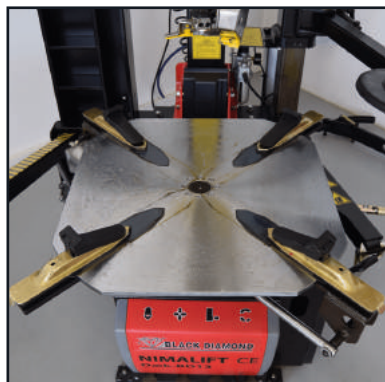

DÆKMASKINE - NIMADÆK BD13

Ekskl. moms: 19.499,00 DKK

Data

Svingarm:	Fulldautomatisk
Vipbar søjle:	Ja
Hjælpearms:	Ja, for let montering
Arbejdstryk:	8 - 10 bar
Max fælg diameter:	26"
Max fælg bredde:	14"
Fælg diameter:	8 - 26"
Dækafrækker:	Ja, automatisk
Dækløfter:	Ja, ingen tunge løft
Flere hastigheder:	Ja, 2 hastigheder
El-tilslutning:	400 V
Arbejdstemp:	5 - 40 grader
Motorkraft:	1,1 kW

Pakkedimensioner

Pakke 1:	L: 1380 mm - B: 1130 mm - H: 1850 mm
Vægt:	475 kg

Sikkerhed

CE-godkendt:	Ja
Arbejdsstøj:	70 db

Medfølgende tilbehør

Dæktryksmåler
Gummistick