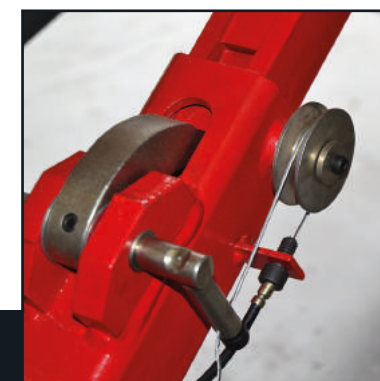

4 | Autolifte

DELUXE SAXLIFT - 2700 KG

Data

Højde:	150 mm
Bredde:	1080 mm
Længde:	1690 mm
Maks løftehøjde:	1300 mm
Min. frihøjde:	150 mm
El-tilslutning:	400 V
Slangelængde:	2,5 m
Motorkraft:	2,2 kw
Løftetid:	25 sek
Sænketid:	30 sek
Pulverlakeret:	Ja
Olietank:	7,5 liter