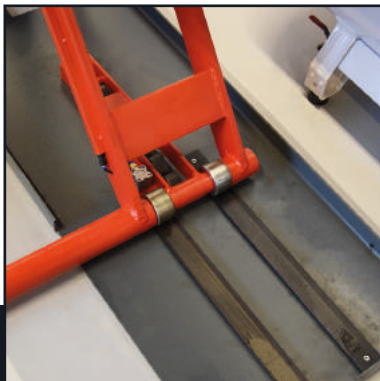

SAXLIFT TIL KLARGØRING - 3000 KG - LAVPROFIL

Ekskl. moms: 14.599,00 DKK

OBS:Husk tilkøb af 10L hydraulikolie, visk. 32.

Data

Højde:	110 mm
Bredde total:	1760 mm
Løfteplade bredde:	530 mm
Længde:	1400 mm (+køreramper 2 x 260 mm)
Slangelængde:	2 m
Maks løftehøjde:	1000 mm
Min. løftehøjde:	110 mm
El-tilslutning:	400 V
Motorkraft:	2,2 kw
Løftetid:	30 sek
Sænketid:	25 sek
Pulverlakeret:	Ja
Olietank:	7,5 liter

Krav til gulvet

Betontykkelse for 3 tons:	min. 150 mm
Betonstyrke:	C25

Pakke dimensioner

Pakke 1:	L: 1800 mm - B: 1500 mm - H: 210 mm
Pakke 2:	L: 1150 mm - B: 450 mm - H: 530 mm
Vægt:	600 kg

Sikkerhed

CE-godkendt:	Ja
Slangebrudsventil:	Ja, hvis olieslangen skulle springe
Arbejdsstøj:	65 db
Sænkealarm:	Ja
Antal sikkerhedslåse:	2 stk, automatisk udløsning
Arbejdstemperatur:	5 - 40 grader