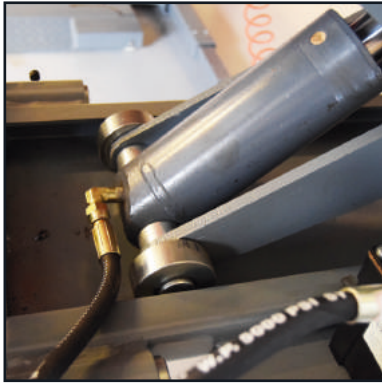

DONKRAFT TIL 4 SØJLET AUTOLIFT - 2000 KG

Ekskl. moms: 5.199,00 DKK

Data

Maks løftehøjde:	500 mm
Bredde mellem kørerbaner:	800 - 1280 mm
Bredden mellem løftepunkterne:	965 - 1320 mm
Løfteevne:	2000 kg (2 tons)
Min. frihøjde:	110 mm
CE-godkendt:	Ja
Slangebrudsventil:	Ja, hvis olieslangen skulle springe
Olietank:	1,6 liter

Arbejdstemperatur:	5 - 40 grader
Lufttilslutning:	6 - 8 bar
Løftetid:	48 sek
Sænketid:	20 sek
Pulverlakeret:	Ja
Vægt:	95 kg