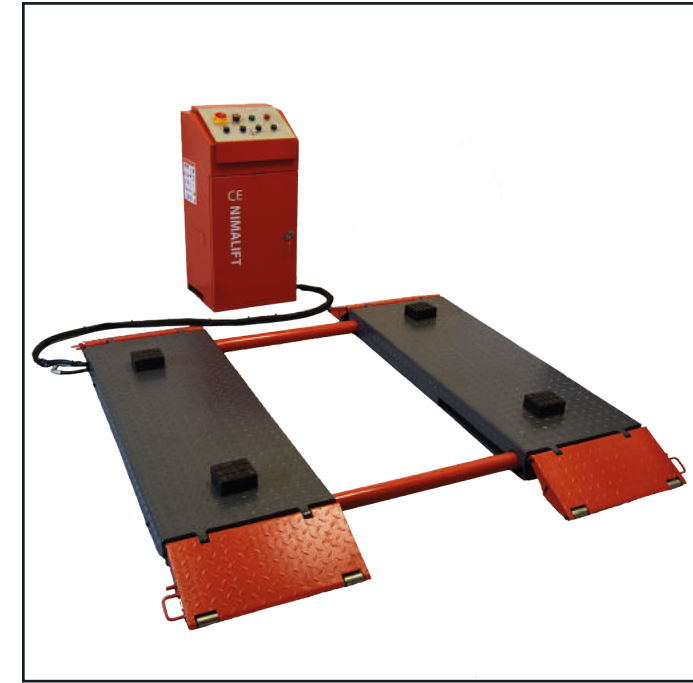

NIMALIFT

Kvalitets autolifte og værkstedsinventar

2 | Autolifte

DELUXE 2-SØJLET AUTOLIFT - 4000 KG

Data

Højde:	2820 mm
Bredde:	3460 mm
Afstand mellem søjler:	2830 mm
Maks løftehøjde:	1900 mm
Min. frihøjde:	110 mm
El-tilslutning:	400 V
Motorkraft:	2,2 kw
Løftetid:	50 sek
Sænketid:	40 sek
Højde på bundramme:	40 mm
Pulverlakeret:	Ja
Olietank:	9,5 liter
Antal hydraulik stempler:	2 stk. en i hver søjle

4 | Autolifte

DELUXE SAXLIFT - 2700 KG

Data

Højde:	150 mm
Bredde:	1080 mm
Længde:	1690 mm
Maks løftehøjde:	1300 mm
Min. frihøjde:	150 mm
El-tilslutning:	400 V
Slangelængde:	2,5 m
Motorkraft:	2,2 kw
Løftetid:	25 sek
Sænketid:	30 sek
Pulverlakeret:	Ja
Olietank:	7,5 liter

Pakkedimensioner

Pakke 1:	L: 2300 mm - B: 1050 mm - H: 180 mm
Pakke 2:	L: 910 mm - B: 400 mm - H: 450 mm
Vægt:	400 kg

Sikkerhed

CE-godkendt:	Ja
Slangebrudsventil:	Ja, hvis olieslangen skulle springe
Arbejdsstøj:	65 db
Antal sikkerhedslåse:	1 stk, manuel udløsning
Arbejdstemperatur:	5 - 40 grader

Ekskl. moms: 8.999,00 DKK

OBS:Husk tilkøb af 10L hydraulikolie, visk. 32.

SAXLIFT TIL KLARGØRING - 3000 KG - LAVPROFIL

Ekskl. moms: 14.599,00 DKK

OBS:Husk tilkøb af 10L hydraulikolie, visk. 32.

Data

Højde:	110 mm
Bredde total:	1760 mm
Løfteplade bredde:	530 mm
Længde:	1400 mm (+køreramper 2 x 260 mm)
Slangelængde:	2 m
Maks løftehøjde:	1000 mm
Min. løftehøjde:	110 mm
El-tilslutning:	400 V
Motorkraft:	2,2 kw
Løftetid:	30 sek
Sænketid:	25 sek
Pulverlakeret:	Ja
Olietank:	7,5 liter