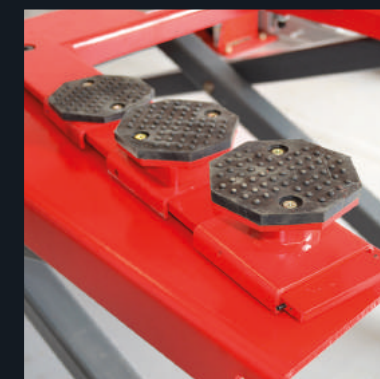

Sikkerhed

CE-godkendt:	Ja
Slangebrudsventil:	Ja, hvis olieslangen skulle springe
Arbejdsstøj:	65 db
Antal sikkerhedslåse:	1 stk, manuel udløsning
Arbejdstemperatur:	5 - 40 grader

Ekskl. moms: 8.999,00 DKK

OBS:Husk tilkøb af 10L hydraulikolie, visk. 32.