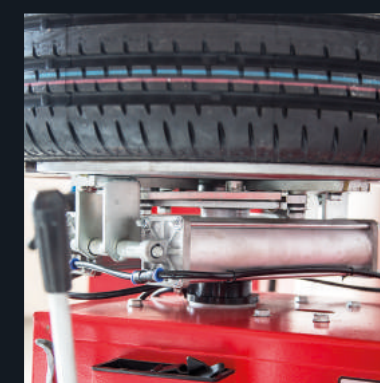

10 | Dækmaskiner

DÆKMASKINE - NIMADÆK 112

Data

Svingarm:	Semiautomatisk
Vipbar søjle:	Nej
Arbejdstryk:	8 - 10 bar
Arbejdstemp:	5 - 40 grader
Max fælg diameter:	20"
Max fælg bredde:	11"
Indvendige klør:	12 - 20"
Udvendige klør:	10 - 18"
Drejeplade:	580 mm / 22,8"
El-tilslutning:	400 V
Motorkraft:	1,1 kw

Ekskl. moms: 6.999,00 DKK

Pakkedimensioner

Pakke 1:	L: 970 mm - B: 770 mm - H: 870 mm
Vægt:	214 kg

Sikkerhed

CE-godkendt:	Ja
Arbejdsstøj:	65 db

Medfølgende tilbehør

Dækjern
Dæktryksmåler