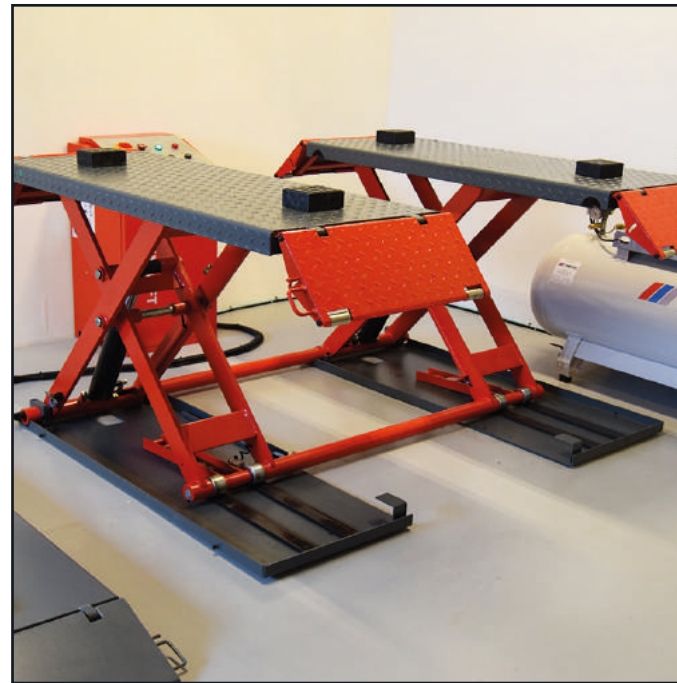

NIMALIFT

Kvalitets autolifte og værkstedsinventar

2 | Autolifte

DELUXE 2-SØJLET AUTOLIFT - 4000 KG

Data

Højde:	2820 mm
Bredde:	3460 mm
Afstand mellem søjler:	2830 mm
Maks løftehøjde:	1900 mm
Min. frihøjde:	110 mm
El-tilslutning:	400 V
Motorkraft:	2,2 kw
Løftetid:	50 sek
Sænketid:	40 sek
Højde på bundramme:	40 mm
Pulverlakeret:	Ja
Olietank:	9,5 liter
Antal hydraulik stempler:	2 stk. en i hver søjle

4 | Autolifte

DELUXE SAXLIFT - 2700 KG

Data

Højde:	150 mm
Bredde:	1080 mm
Længde:	1690 mm
Maks løftehøjde:	1300 mm
Min. frihøjde:	150 mm
El-tilslutning:	400 V
Slangelængde:	2,5 m
Motorkraft:	2,2 kw
Løftetid:	25 sek
Sænketid:	30 sek
Pulverlakeret:	Ja
Olietank:	7,5 liter

Pakkedimensioner

Pakke 1:	L: 2300 mm - B: 1050 mm - H: 180 mm
Pakke 2:	L: 910 mm - B: 400 mm - H: 450 mm
Vægt:	400 kg

Sikkerhed

CE-godkendt:	Ja
Slangebrudsventil:	Ja, hvis olieslangen skulle springe
Arbejdsstøj:	65 db
Antal sikkerhedslåse:	1 stk, manuel udløsning
Arbejdstemperatur:	5 - 40 grader

Ekskl. moms: 8.999,00 DKK

OBS:Husk tilkøb af 10L hydraulikolie, visk. 32.

SAXLIFT TIL KLARGØRING - 3000 KG - LAVPROFIL

Ekskl. moms: 14.599,00 DKK

OBS:Husk tilkøb af 10L hydraulikolie, visk. 32.

Data

Højde:	110 mm
Bredde total:	1760 mm
Løfteplade bredde:	530 mm
Længde:	1400 mm (+køreramper 2 x 260 mm)
Slangelængde:	2 m
Maks løftehøjde:	1000 mm
Min. løftehøjde:	110 mm
El-tilslutning:	400 V
Motorkraft:	2,2 kw
Løftetid:	30 sek
Sænketid:	25 sek
Pulverlakeret:	Ja
Olietank:	7,5 liter