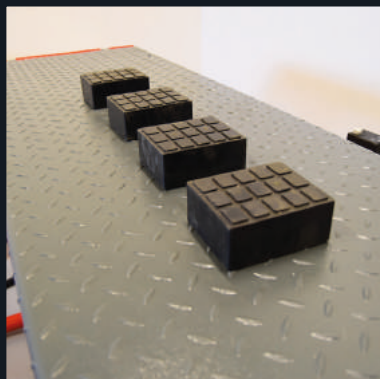

SAXLIFT TIL KLARGØRING - 3000 KG - LAVPROFIL

Ekskl. moms: 14.599,00 DKK

OBS:Husk tilkøb af 10L hydraulikolie, visk. 32.

Data

Højde:	110 mm
Bredde total:	1760 mm
Løfteplade bredde:	530 mm
Længde:	1400 mm (+køreramper 2 x 260 mm)
Slangelængde:	2 m
Maks løftehøjde:	1000 mm
Min. løftehøjde:	110 mm
El-tilslutning:	400 V
Motorkraft:	2,2 kw
Løftetid:	30 sek
Sænketid:	25 sek
Pulverlakeret:	Ja
Olietank:	7,5 liter

Krav til gulvet

Betontykkelse for 3 tons:	min. 150 mm
Betonstyrke:	C25

Pakke dimensioner

Pakke 1:	L: 1800 mm - B: 1500 mm - H: 210 mm
Pakke 2:	L: 1150 mm - B: 450 mm - H: 530 mm
Vægt:	600 kg

Sikkerhed

CE-godkendt:	Ja
Slangebrudsventil:	Ja, hvis olieslangen skulle springe
Arbejdsstøj:	65 db
Sænkealarm:	Ja
Antal sikkerhedslåse:	2 stk, automatisk udløsning
Arbejdstemperatur:	5 - 40 grader