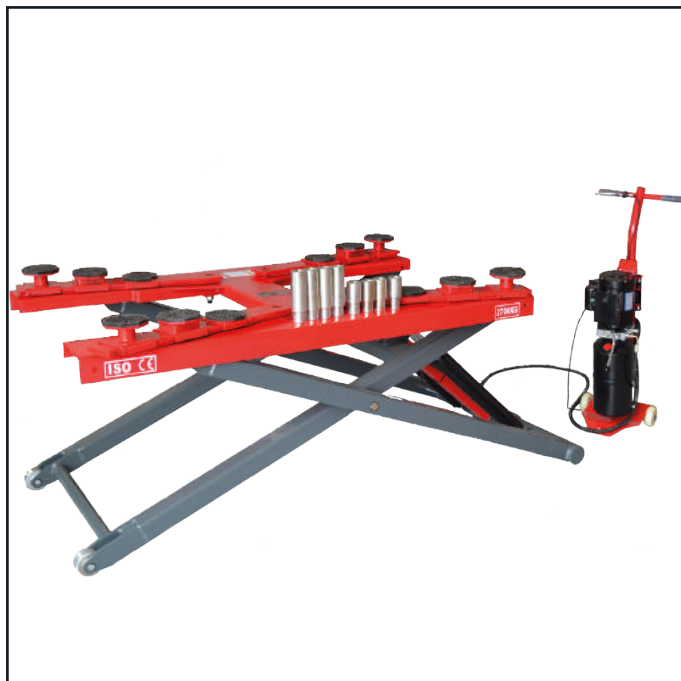

NIMALIFT

Kvalitets autolifte og værkstedsinventar

2 | Autolifte

DELUXE 2-SØJLET AUTOLIFT - 4000 KG

Data

Højde:	2820 mm
Bredde:	3460 mm
Afstand mellem søjler:	2830 mm
Maks løftehøjde:	1900 mm
Min. frihøjde:	110 mm
El-tilslutning:	400 V
Motorkraft:	2,2 kw
Løftetid:	50 sek
Sænketid:	40 sek
Højde på bundramme:	40 mm
Pulverlakeret:	Ja
Olietank:	9,5 liter
Antal hydraulik stempler:	2 stk. en i hver søjle

Ekskl. moms: 18.999,00 DKK

OBS:Husk tilkøb af 20L hydraulikolie, visk. 32.

Data

Højde:	280 mm
Bredde:	1860 mm
Løfteplade bredde:	520 mm
Længde:	1580 - 1880 mm
Maks løftehøjde:	1750 mm
Min løftehøjde:	0 mm
El-tilslutning:	400 V
Motorkraft:	2,2 kw
Løftetid:	60 sek
Sænketid:	40 sek
Pulverlakeret:	Ja
Olietank:	16 liter
Maks afstand til kontrolboks:	3,2 m

Krav til gulvet

Betontykkelse for 3,5 tons:	min. 200 mm
Betonstyrke:	C25

Pakke dimensioner

Pakke 1:	L: 1600 mm - B: 560 mm - H: 640 mm
Pakke 2:	L: 1000 mm - B: 490 mm - H: 390 mm
Vægt:	700 kg

Sikkerhed

CE-godkendt:	Ja
Slangebrudsventil:	Ja, hvis olieslangen skulle springe
Arbejdsstøj:	65 db
Sænkealarm:	Ja
Antal sikkerhedslåse:	2 stk, automatisk udløsning
Arbejdstemperatur:	5 - 40 grader

4 | Autolifte

DELUXE SAXLIFT - 2700 KG

Data

Højde:	150 mm
Bredde:	1080 mm
Længde:	1690 mm
Maks løftehøjde:	1300 mm
Min. frihøjde:	150 mm
El-tilslutning:	400 V
Slangelængde:	2,5 m
Motorkraft:	2,2 kw
Løftetid:	25 sek
Sænketid:	30 sek
Pulverlakeret:	Ja
Olietank:	7,5 liter