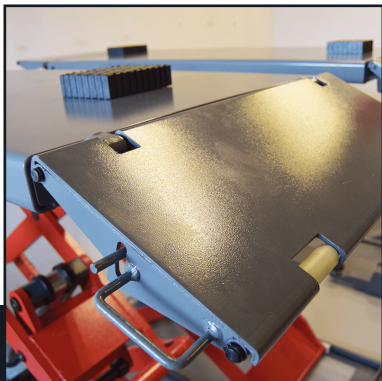

SAXLIFT - GULVMONTERING - 3000 KG - LAVPROFIL

Ekskl. moms: 21.199,00 DKK

OBS:Husk tilkøb af 20L hydraulikolie, visk. 32.

Data

Højde:	115 mm
Bredde total:	1860 mm
Løfteplade bredde:	660 mm
Længde:	1450 mm (+køreramper 2 x 260 mm)
Maks løftehøjde:	1890 mm
Min løftehøjde:	115 mm
El-tilslutning:	400 V
Motorkraft:	2,2 kw
Løftetid:	60 sek
Sænketid:	40 sek
Pulverlakeret:	Ja
Olietank:	16 liter
Slange længde:	2,5 m

Krav til gulvet

Betontykkelse for 3 tons:	min. 200 mm
Betonstyrke:	C25

Pakke dimensioner

Pakke 1:	L: 1600 mm - B: 560 mm - H: 640 mm
Pakke 2:	L: 1000 mm - B: 490 mm - H: 390 mm
Vægt:	700 kg

Sikkerhed

CE-godkendt:	Ja
Slangebrudsventil:	Ja, hvis olieslangen skulle springe
Arbejdsstøj:	65 db
Sænkealarm:	Ja
Antal sikkerhedslåse:	2 stk, automatisk udløsning
Arbejdstemperatur:	5 - 40 grader