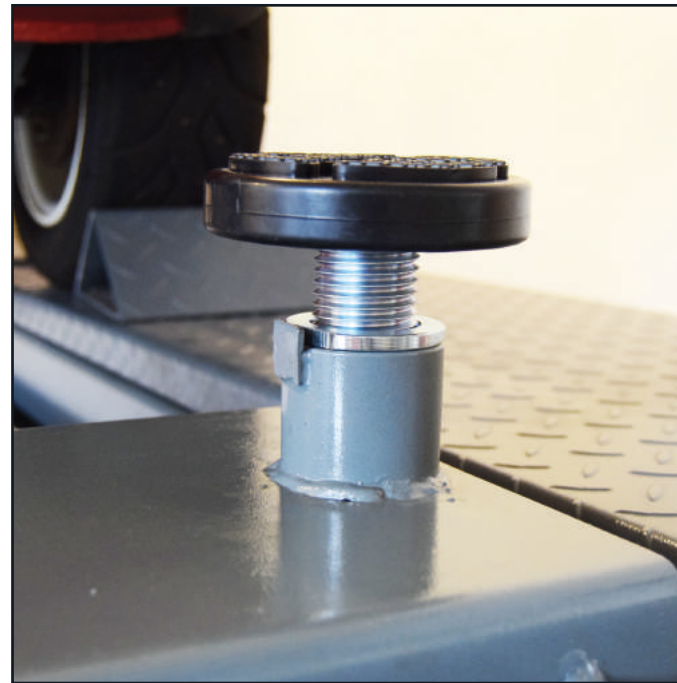

DONKRAFT TIL 4 SØJLET AUTOLIFT - 2000 KG

Ekskl. moms: 5.199,00 DKK

Data

Maks løftehøjde:	500 mm
Bredde mellem kørerbaner:	800 - 1280 mm
Bredden mellem løftepunkterne:	965 - 1320 mm
Løfteevne:	2000 kg (2 tons)
Min. frihøjde:	110 mm
CE-godkendt:	Ja
Slangebrudsventil:	Ja, hvis olieslangen skulle springe
Olietank:	1,6 liter

Arbejdstemperatur:	5 - 40 grader
Lufttilslutning:	6 - 8 bar
Løftetid:	48 sek
Sænketid:	20 sek
Pulverlakeret:	Ja
Vægt:	95 kg