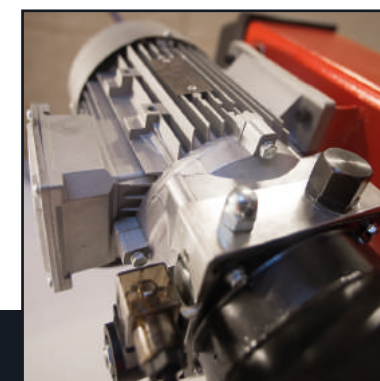

8 | Autolifte

DELUXE 4-SØJLET AUTOLIFT - 4000 KG/ 5000 KG MED EN DONKRAFT - 2000 KG / 2500 KG

Data

Højde:	2230 mm
Bredde:	3190 mm
Bredde mellem søjler:	2745 mm
Længde:	4630/5360 mm + køreramper
Afstand mellem kørerbanerne:	0-1200 mm
Maks løftehøjde:	1800 mm
Min. Frihøjde:	130 mm
El-tilslutning:	400 V
Motorkraft:	2,2 kw
Løftetid:	55 sek
Sænketid:	50 sek
Pulverlakeret:	Ja
Olietank:	12 liter

Krav til gulvet

Betontykkelse:	min. 200/220 mm
Betonstyrke:	C25
Pakke dimensioner:	L: 4550 mm - B: 600 mm - H: 720 mm
Pakke dimensioner:	L: 5500 mm - B: 600 mm - H: 720 mm
Vægt:	1500/1600 kg

Sikkerhed

CE-godkendt:	Ja
Slangebrudsventil:	Ja, hvis olieslangen skulle springe
Arbejdsstøj:	65 db
Sænkealarm:	Ja
Antal sikkerhedslåse:	4 stk, automatisk udløsning
Arbejdstemperatur:	5 - 40 grader

Ekskl. moms: 27.999,00 DKK

Ekskl. moms: 32.599,00 DKK

OBS:Husk tilkøb af 15L hydraulikolie, visk. 32.