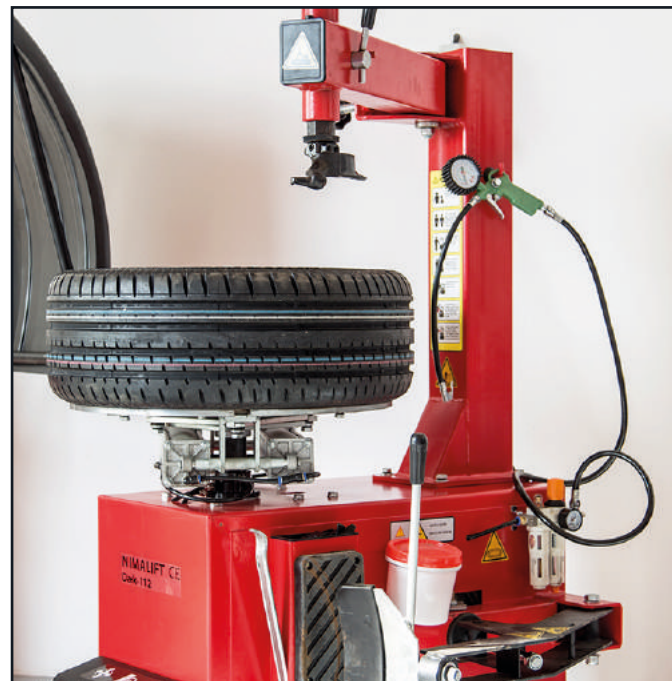

NIMALIFT

Kvalitets autolifte og værkstedsinventar

2 | Autolifte

DELUXE 2-SØJLET AUTOLIFT - 4000 KG

Data

Højde:	2820 mm
Bredde:	3460 mm
Afstand mellem søjler:	2830 mm
Maks løftehøjde:	1900 mm
Min. frihøjde:	110 mm
El-tilslutning:	400 V
Motorkraft:	2,2 kw
Løftetid:	50 sek
Sænketid:	40 sek
Højde på bundramme:	40 mm
Pulverlakeret:	Ja
Olietank:	9,5 liter
Antal hydraulik stempler:	2 stk. en i hver søjle

Ekskl. moms: 27.999,00 DKK

Ekskl. moms: 32.599,00 DKK

OBS:Husk tilkøb af 15L hydraulikolie, visk. 32.

DONKRAFT TIL 4 SØJLET AUTOLIFT - 2000 KG

Ekskl. moms: 5.199,00 DKK

Data

Maks løftehøjde:	500 mm
Bredde mellem kørerbaner:	800 - 1280 mm
Bredden mellem løftepunkterne:	965 - 1320 mm
Løfteevne:	2000 kg (2 tons)
Min. frihøjde:	110 mm
CE-godkendt:	Ja
Slangebrudsventil:	Ja, hvis olieslangen skulle springe
Olietank:	1,6 liter

Arbejdstemperatur:	5 - 40 grader
Lufttilslutning:	6 - 8 bar
Løftetid:	48 sek
Sænketid:	20 sek
Pulverlakeret:	Ja
Vægt:	95 kg

10 | Dækmaskiner

DÆKMASKINE - NIMADÆK 112

Data

Svingarm:	Semiautomatisk
Vipbar søjle:	Nej
Arbejdstryk:	8 - 10 bar
Arbejdstemp:	5 - 40 grader
Max fælg diameter:	20"
Max fælg bredde:	11"
Indvendige klør:	12 - 20"
Udvendige klør:	10 - 18"
Drejeplade:	580 mm / 22,8"
El-tilslutning:	400 V
Motorkraft:	1,1 kw