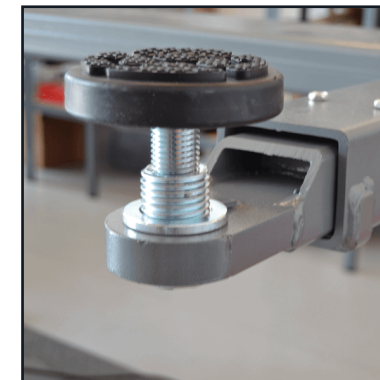

6 | Autolifte

1-SØJLET LIFT - DELUXE 2500 KG

Data

Højde:	2500 mm
Bredde:	1290 - 1830 mm
Længde:	2270 - 2540 mm
Afstand mellem løftepunkter:	1100 - 1900 mm
Min. frihøjde:	140 mm
Maks løftehøjde:	1800 mm
El-tilslutning:	400 V
Motorkraft:	2,2 kw
Løftetid:	40 sek
Sænketid:	40 sek
Højde på bundramme:	50 mm
Pulverlakeret:	Ja
Olietank:	9,5 liter

Ekskl. moms: 18.349,00 DKK

OBS:Husk tilkøb af 10L hydraulikolie, visk. 32.

Krav til gulvet

Betontykkelse for 2,5 tons:	min. 100 mm
Betonstyrke:	C25

Pakke dimensioner

Pakke 1:	L: 2880 mm - B: 450 mm - H: 860 mm
Pakke 2:	L: 1800 mm - B: 1200 mm - H: 800 mm
Vægt:	750 kg

Sikkerhed

CE-godkendt:	Ja
Slangebrudsventil:	Ja, hvis olieslangen skulle springe
Arbejdsstøj:	65 db
Sænkealarm:	Ja
Sikkerhedslås:	Ja, manuel udløsning
Arbejdstemperatur:	5 - 40 grader