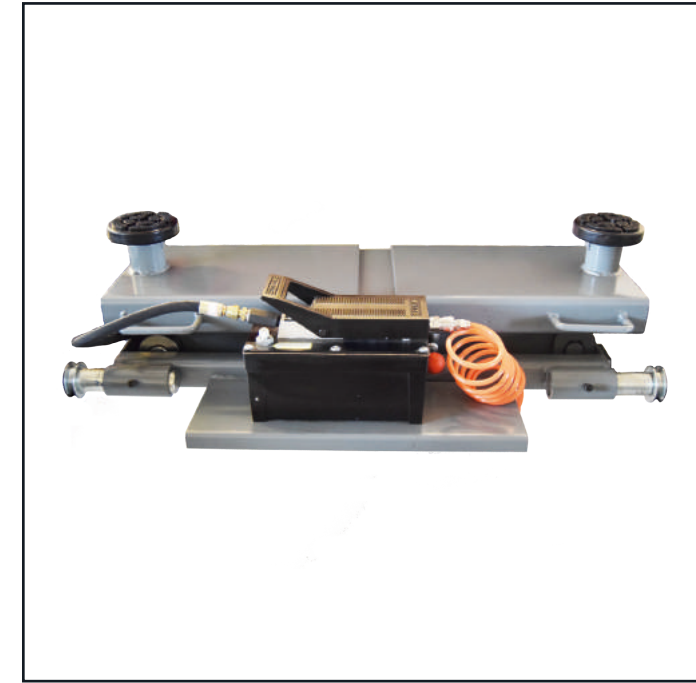

DONKRAFT TIL 4 SØJLET AUTOLIFT - 2000 KG

Ekskl. moms: 5.199,00 DKK

Data

Maks løftehøjde:	500 mm
Bredde mellem kørerbaner:	800 - 1280 mm
Bredden mellem løftepunkterne:	965 - 1320 mm
Løfteevne:	2000 kg (2 tons)
Min. frihøjde:	110 mm
CE-godkendt:	Ja
Slangebrudsventil:	Ja, hvis olieslangen skulle springe
Olietank:	1,6 liter

Arbejdstemperatur:	5 - 40 grader
Lufttilslutning:	6 - 8 bar
Løftetid:	48 sek
Sænketid:	20 sek
Pulverlakeret:	Ja
Vægt:	95 kg