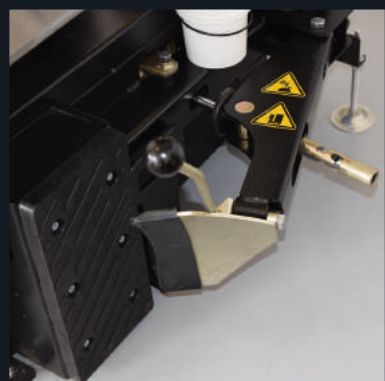

DÆKMASKINE - NIMADÆK BD13

Ekskl. moms: 19.499,00 DKK

Data

Svingarm:	Fulldautomatisk
Vipbar søjle:	Ja
Hjælpearms:	Ja, for let montering
Arbejdstryk:	8 - 10 bar
Max fælg diameter:	26"
Max fælg bredde:	14"
Fælg diameter:	8 - 26"
Dækafrækker:	Ja, automatisk
Dækløfter:	Ja, ingen tunge løft
Flere hastigheder:	Ja, 2 hastigheder
El-tilslutning:	400 V
Arbejdstemp:	5 - 40 grader
Motorkraft:	1,1 kW

Pakkedimensioner

Pakke 1:	L: 1380 mm - B: 1130 mm - H: 1850 mm
Vægt:	475 kg

Sikkerhed

CE-godkendt:	Ja
Arbejdsstøj:	70 db

Medfølgende tilbehør

Dæktryksmåler
Gummistick