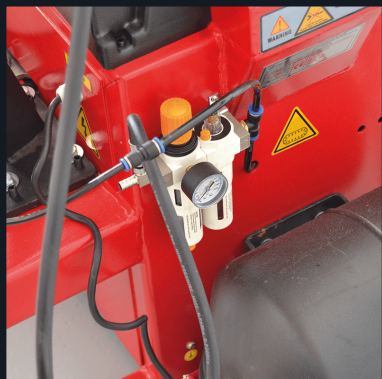

DÆKMASKINE - NIMADÆK 185

Data

Svingarm:	Fulldautomatisk
Vipbar søjle:	Ja
Hjælpearms:	Nej, kan tilkøbes
Arbejdstryk:	8 - 10 bar
Arbejdstemp:	5 - 40 grader
Max fælg diameter:	24"
Max fælg bredde:	14"
Indvendige klør:	12 - 24"
Udvendige klør:	10 - 21"
Drejeplade:	620 mm / 24,4"
El-tilslutning:	400 V
Motorkraft:	1,1 kw

Ekskl. moms: 10.299,00 DKK

Pakkedimensioner

Pakke 1:	L: 1100 mm - B: 960 mm - H: 950 mm
Vægt:	294 kg

Sikkerhed

CE-godkendt:	Ja
Arbejdsstøj:	70 db

Medfølgende tilbehør

Dækjern
Dæktryksmåler

Dækmonteringsæt 185 + 291
Ekskl. moms: 15.199,00 DKK