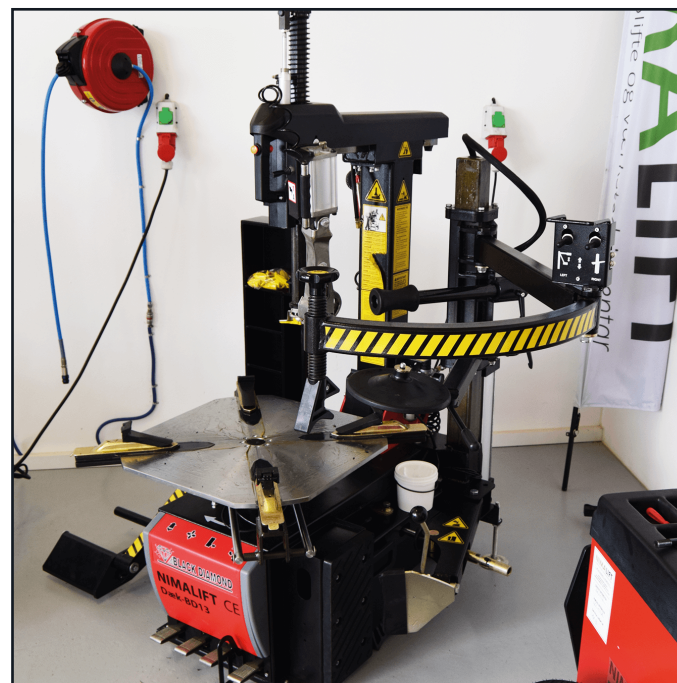

DÆKMASKINE - NIMADÆK BD13

Ekskl. moms: 19.499,00 DKK

Data

Svingarm:	Fulldautomatisk
Vipbar søjle:	Ja
Hjælpearms:	Ja, for let montering
Arbejdstryk:	8 - 10 bar
Max fælg diameter:	26"
Max fælg bredde:	14"
Fælg diameter:	8 - 26"
Dækafrækker:	Ja, automatisk
Dækløfter:	Ja, ingen tunge løft
Flere hastigheder:	Ja, 2 hastigheder
El-tilslutning:	400 V
Arbejdstemp:	5 - 40 grader
Motorkraft:	1,1 kW

Pakkedimensioner

Pakke 1:	L: 1380 mm - B: 1130 mm - H: 1850 mm
Vægt:	475 kg

Sikkerhed

CE-godkendt:	Ja
Arbejdsstøj:	70 db

Medfølgende tilbehør

Dæktryksmåler
Gummistick