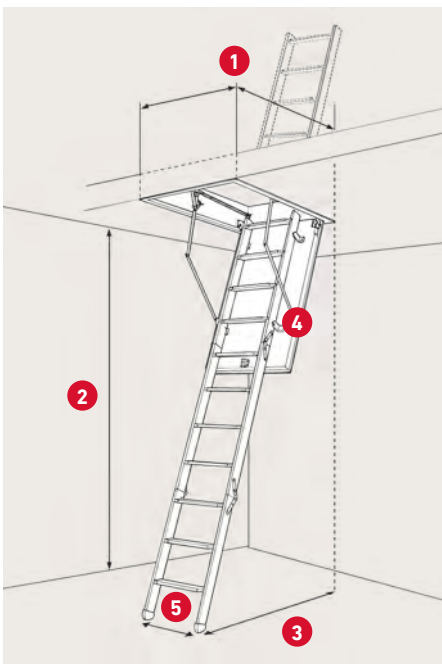

## SPECIFIKATIONER

50 mm rockwool isolering  
Ikke-brændbar vand-  
afvisende stenuld

Stigehøjde med arm -  
lukket trappe: 58,8 cm

Stigehøjde uden arm -  
lukket trappe: 36,5 cm

Karm: Fyrretræ  
Højde: 19 cm

Vange: Fyrretræ  
Bredde: 8,34 cm

3-delt stige med 12 trin i  
bøgetræ inkl. plastikfodder

Lem tykkelse: 56 mm  
Hvid HDF 2 × 3 mm

Tætningsliste i karm

Betjeningsstang medfølger

1	Varenr.	916511	916612	916712
	DB-nr.	2054974	2054975	2054995
	Udvendige karm mål	54 × 113 cm	57,6 × 117,5 cm	67,6 × 117,5 cm
	Hulmål	55 × 115 cm	60 × 120 cm	70 × 120 cm

2

Lofthøjde inkl. fodder  
v/70°: 281,4 cm

3

Udladning v/70°:  
126,4 cm

4

Udklapning v/70°:  
159,9 cm fra bagkant  
af karm

5

Stigebredde: 35,8 cm  
Trædeflade: 8,3 cm  
Materiale: Fyr/bøg