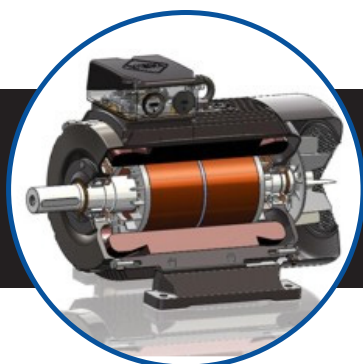

HIRTSHALS
EL-MOTORSERVICE ApS

DØGNSERVICE TELEFON:
+45 98 94 15 95