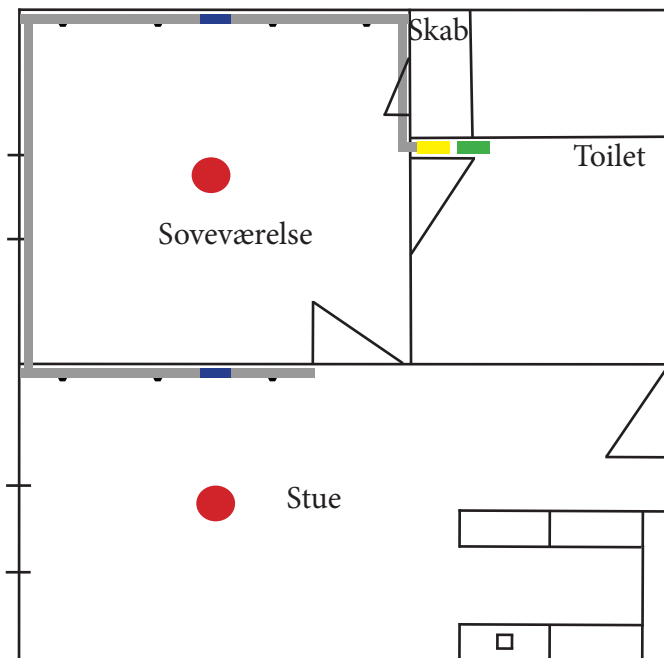

Eksempel på installeret VT

1 RUM

2 RUM

-  Panel med dyser
-  Dækpanel
-  Vandtilslutningsmodul
-  Zone ventil enhed
-  Kontrolboks
-  Røgalarm