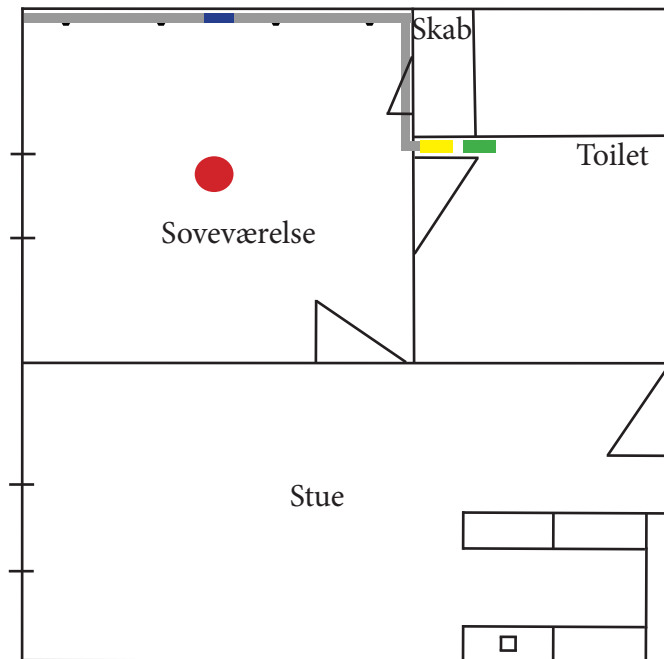

Eksempel på installeret VT

1 RUM

2 RUM

-  Panel med dyser
-  Dækpanel
-  Vandtilslutningsmodul
-  Zone ventil enhed
-  Kontrolboks
-  Røgalarm