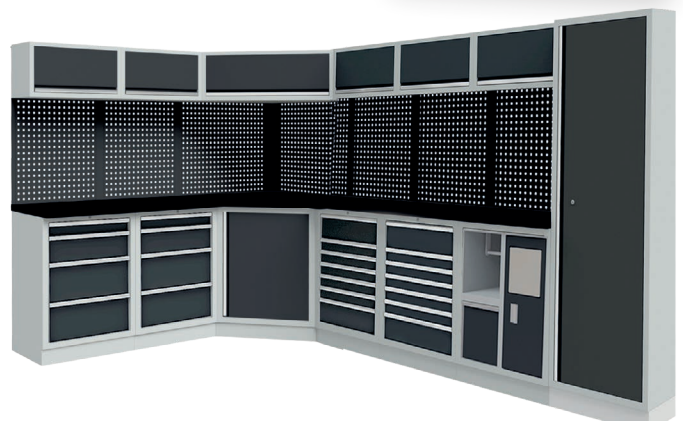

**BLACK FRIDAY EDITION 2020
FLEXLINE 2.225/3505**

#2711202004

- 2 x 4'er skuffeskab
- 1 x hjørneskab
- 2 x 7'er skuffeskabe
- 1 x miljøskab
- 1 x materialeskab, enkelt
- Værktøjstavler med beslag
- 6 x overskabe
- Sorte bordplader

SUPER SKARP PRIS!
22.900,-
NEDSAT 15.690,-

BLACK FRIDAY