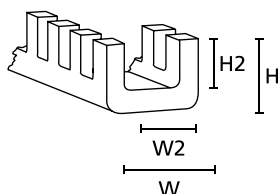

Kantbeskyttelse

Flexiform G51N kantbeskyttelse polyamid 6

Flexiform kantbeskyttelse

MATERIALE	Polyamid 6 (PA6)
Driftstemperatur	-60 °C til +95 °C
Flammehæmmende egenskaber	Iht. UL94 HB

TYPE	Plade-tykkelse	B (W)	B (W2)	H (H)	H (H2)	Materiale	Farve	Enhed	EAN	Bestillings-nr.
G51NA	0,4 - 1,3	3,9	1,5	4,3	2,7	PA6	Natur (NA)	25 m	5022660006821	251-21109
G51NB	1,3 - 2,1	4,6	2,4	4,3	2,7	PA6	Natur (NA)	25 m	5022660006791	251-21209
G51NC	2,1 - 3,3	5,7	3,5	4,3	2,7	PA6	Natur (NA)	25 m	5022660006845	251-21309
G51ND	3,3 - 4,8	8,4	5,1	6,2	4,3	PA6	Natur (NA)	25 m	5022660006869	251-21409
G51NE	4,8 - 6,5	9,9	6,7	6,4	4,5	PA6	Natur (NA)	25 m	5022660485961	251-21509
G51NF	6,5 - 8,1	11,4	8,3	6,8	4,8	PA6	Natur (NA)	25 m	5022660006883	251-21609
G51NG	8,1 - 9,7	13,2	10,1	6,8	4,8	PA6	Natur (NA)	25 m	5022660485978	251-21709
G51NH	9,7 - 12,9	16,4	13,2	6,8	4,8	PA6	Natur (NA)	25 m	5022660194672	251-21809

Alle dimensioner i mm. Der tages forbehold for tekniske ændringer. Minimum ordre antal (MOQ) kan være forskellig fra emballageindhold. Flexiform kantbånd indeholder ikke lim og kan derfor ikke monteres udendørs.

For godkendelser se tillægsinformation bagerst i kataloget.