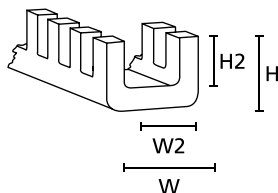

Flexiform kantbeskyttelse

Optimal beskyttelse af kabel og ledninger ved skarpe kanter.

MATERIALE	Polyethylen (PE)
Driftstemperatur	-30 °C til +80 °C
Flammehæmmende egenskab	Iht. UL94 HB

TYPE	Plade-tykkelse	B (W)	B (W2)	H (H)	H (H2)	Materiale	Farve	Enhed	EAN	Bestillings-nr.
G51PAA	0,4 - 0,9	2,3	0,9	2,7	1,8	PE	Natur (NA)	25 m	4031026243245	251-10009
G51PA	0,4 - 1,3	3,9	1,5	4,3	2,7	PE	Natur (NA)	25 m	5022660006180	251-10109
G51PB	1,3 - 2,1	4,6	2,4	4,3	2,7	PE	Natur (NA)	25 m	5022660006210	251-10209
G51PC	2,1 - 3,3	5,7	3,5	4,3	2,7	PE	Natur (NA)	25 m	5022660006241	251-10309
G51PD	3,3 - 4,8	8,4	5,1	6,2	4,3	PE	Natur (NA)	25 m	5022660006272	251-10409
G51PE	4,8 - 6,5	9,9	6,7	6,4	4,5	PE	Natur (NA)	25 m	5022660006289	251-10509
G51PF	6,5 - 8,1	11,4	8,3	6,8	4,8	PE	Natur (NA)	25 m	5022660006937	251-10609
G51PG	8,1 - 9,7	13,2	10,1	6,8	4,8	PE	Natur (NA)	25 m	5022660006944	251-10709
G51PH	9,7 - 12,9	16,4	13,2	6,8	4,8	PE	Natur (NA)	25 m	5022660006692	251-10809

Alle dimensioner i mm. Der tages forbehold for tekniske ændringer. Minimum ordre antal (MOQ) kan være forskellig fra emballageindhold. Flexiform kantbånd indeholder ikke lim og kan derfor ikke monteres udendørs.

Føj til Min oversigt
www.HT.click/49-377

Kantbeskyttelse for udskårne sektioner

Flexiform G51T kantbeskyttelse PTFE

Flexiform kantbeskyttelse

MATERIALE	Polytetrafluoroethylene (PTFE)
Driftstemperatur	-60 °C til +260 °C, kortvarig +350 °C
Flammehæmmende egenskaber	Iht. UL94 V0