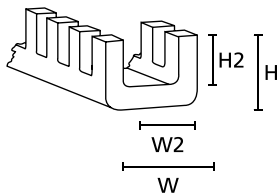

Kantbeskyttelse

Flexiform G51P PE kantbånd

Flexiform kantbeskyttelse anvendes til beskyttelse af kabler og ledninger der føres gennem huller med skarpe kanter.

Egenskaber og fordele

- Meget fleksibel
- Anvendes nemt og sikkert uden lim
- Effektiv beskyttelse
- Flexiform G51P af polyethylen er en generel anvendelig kantbeskyttelse
- Flexiform G51N af PA6 giver god resistens mod slid
- Flexiform G51T af PTFE giver fremragende beskyttelse mod høje temperaturer og kemikalier

Flexiform kantbeskyttelse

Optimal beskyttelse af kabel og ledninger ved skarpe kanter.

MATERIALE	Polyethylen (PE)
Driftstemperatur	-30 °C til +80 °C
Flammehæmmende egenskab	Iht. UL94 HB

TYPE	Plade-tykkelse	B (W)	B (W2)	H (H)	H (H2)	Materiale	Farve	Enhed	EAN	Bestillings-nr.
G51PAA	0,4 - 0,9	2,3	0,9	2,7	1,8	PE	Natur (NA)	25 m	4031026243245	251-10009
G51PA	0,4 - 1,3	3,9	1,5	4,3	2,7	PE	Natur (NA)	25 m	5022660006180	251-10109
G51PB	1,3 - 2,1	4,6	2,4	4,3	2,7	PE	Natur (NA)	25 m	5022660006210	251-10209
G51PC	2,1 - 3,3	5,7	3,5	4,3	2,7	PE	Natur (NA)	25 m	5022660006241	251-10309
G51PD	3,3 - 4,8	8,4	5,1	6,2	4,3	PE	Natur (NA)	25 m	5022660006272	251-10409
G51PE	4,8 - 6,5	9,9	6,7	6,4	4,5	PE	Natur (NA)	25 m	5022660006289	251-10509
G51PF	6,5 - 8,1	11,4	8,3	6,8	4,8	PE	Natur (NA)	25 m	5022660006937	251-10609
G51PG	8,1 - 9,7	13,2	10,1	6,8	4,8	PE	Natur (NA)	25 m	5022660006944	251-10709
G51PH	9,7 - 12,9	16,4	13,2	6,8	4,8	PE	Natur (NA)	25 m	5022660006692	251-10809

Alle dimensioner i mm. Der tages forbehold for tekniske ændringer. Minimum ordre antal (MOQ) kan være forskellig fra emballageindhold. Flexiform kantbånd indeholder ikke lim og kan derfor ikke monteres udendørs.