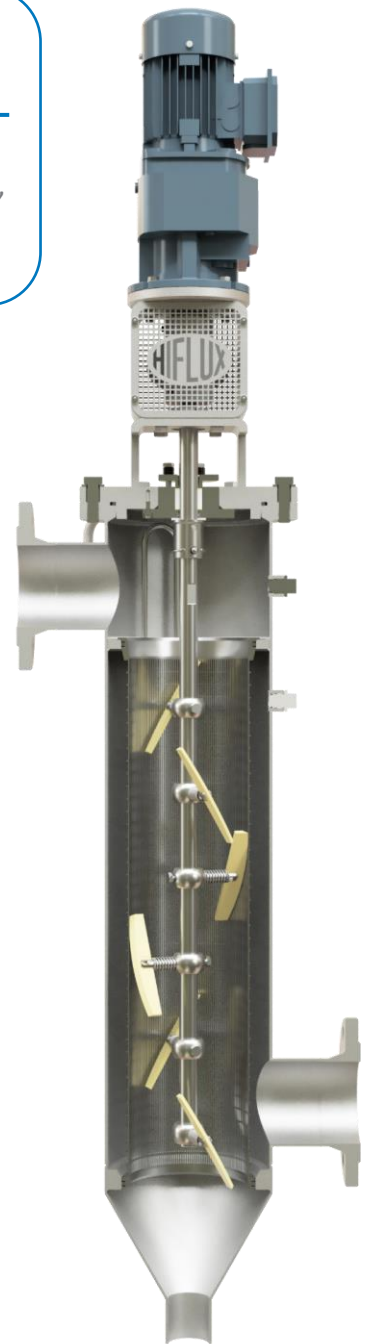

Om Auto-line® selvrensende automatfilter:

Anvendes hos mange af verdens førende maling producenter.

Før installation:

Manuel rengøring af manuelle filtre regelmæssigt, høje vedligeholdelsesomkostninger & nedetid i produktionen.

Efter installation:

Automatisk proces, øget produktivitet, maksimal produktsikkerhed & ingen produktionsstop.

Fakta for Auto-line® selvrensende automatfiltre

Overholder bestemmelserne EC1935/2004 og EU 10/2011 samt FDA-standarderne. CIP-venligt design med hensyn til anbefalingerne om hygiejnisk design fra European Hygienic Equipment Design Group (EHEDG).

HiFlux Auto-line® automatfilter er designet som et kompakt, selvrensende filter. Filterets robuste konstruktion gør det velegnet til anvendelser, hvor driftssikkerhed og pålidelighed er afgørende. Nøjagtig filtrering ned til 50 mikrometer [μm].

FORDELE

- **Fjerner uønskede partikler**
  Høj driftssikkerhed.
- **Kontinuerlig flow-proces**
  Selvrensende funktion.
- **Filter vogn**
  Let at flytte filteret rundt.
- **Fjerner bløde partikler**
- **Sikrer ensartet kvalitet**
  Øget produktkvalitet.
- **Eliminerer nedetid**
  Optimerer indtjeningen.
- **Løfte anordning**
  Medfører let vedligeholdelse.
- **Dyser til rengøring**

Vidste du?

Auto-line filteret er udviklet i samarbejde med nogle af verdens førende maling producenter. Auto-line filteret er designet til at reducere vedligeholdelsesomkostninger og minimere produktionsstop. Efter installation af Auto-line filteret har vores kunder øget produktionen og produktkvaliteten betydeligt.

Godkendelser:

PED ATEX
CE ISO 9001

HiFlux Filtration A/S

Lundagervej 25a
8722 Hedensted

www.hiflux-filtration.dk
info@hiflux.dk

Tlf. 76 74 16 60
CVR nr. dk 13 45 74 76