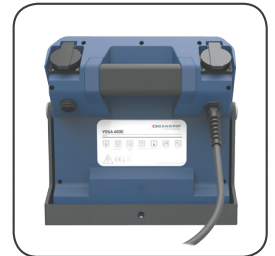

VEGA 4000

Højtydende 4000 lumen LED-arbejdslampe

A+

ORIGINAL
SCANGRIP

SINCE 1906

VEGA 4000 er én ud af en helt ny serie innovative, robuste, letvægts LED-arbejdslamper til det professionelle marked, der leverer arbejdslys af høj kvalitet såvel inden- som udendørs.

Med et godt design samt optimal ydelse og holdbarhed byder den nye VEGA 4000 på et kraftigt lys i høj kvalitet til en attraktiv pris. Den kraftfulde LED-teknologi giver et behageligt, ensartet, blændfrit arbejdslys med stor spredning.

Det robuste lampehus er fremstillet i et yderst stødsikkert kunststofmateriale, der egner sig perfekt til arbejdspladsen. Da LED'erne ikke afgiver varme opstår der ingen brandfare under brug.

VEGA 4000 leveres med et integreret bærehåndtag og en ny støttefod beregnet til direkte montage på SCANGRIP-stativet. Med to strømudtag på bagsiden er det nemt og hurtigt at tilkoble flere lamper eller andet udstyr uden brug ekstra kabel.

DESIGNED BY
SCANGRIP
IN DENMARK

TEKNISKE SPECIFIKATIONER

123 LED'er
6000 Lux @0.5m
4000 Lm
5m kabel/ 3x1,5mm² H07RN-F
IP54
IK07
Vægt: 2.5 kg

VEGA 4000

Vare nr. 03.5453

EU DESIGN PATENT
NO. 2954123