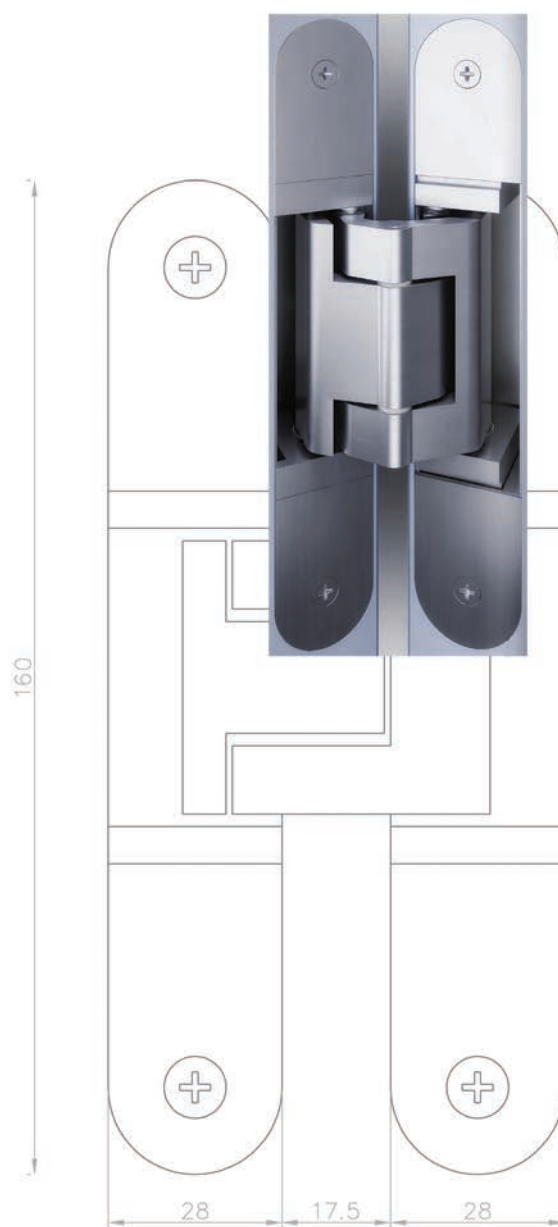

VAHLE GLATTE DØRE

DET MINIMALISTISKE LOOK

Tidens tendens går mod høje glatte døre i et minimalistisk look, som fuldendes når døren monteres med skjulte hængsler.

VAHLE tilbyder en serie af glatte døre i en højde op til 3100 mm, med skjulte eller synlige hængsler. Ligeledes tilbydes et bredt udvalg af låsekasser, hvorved der opnås et personligt præg på døren. Døren kan med andre ord tilpasses ned til mindste detalje.

Dørbladets overflade tilbydes i alle NCS/RAL farver eller fineret i et stort udvalg af træsorter.

VAHLE har som den eneste i Danmark, fået godkendelse på en EI 30 (BD30) glat dør med skjulte hængsler.

Glatte døre tilbydes som: uklassificerede, BD30, BD60, 30dB og 35dB lyddæmpning samt som sikkerhedsdør EN 1627 klasse 3.