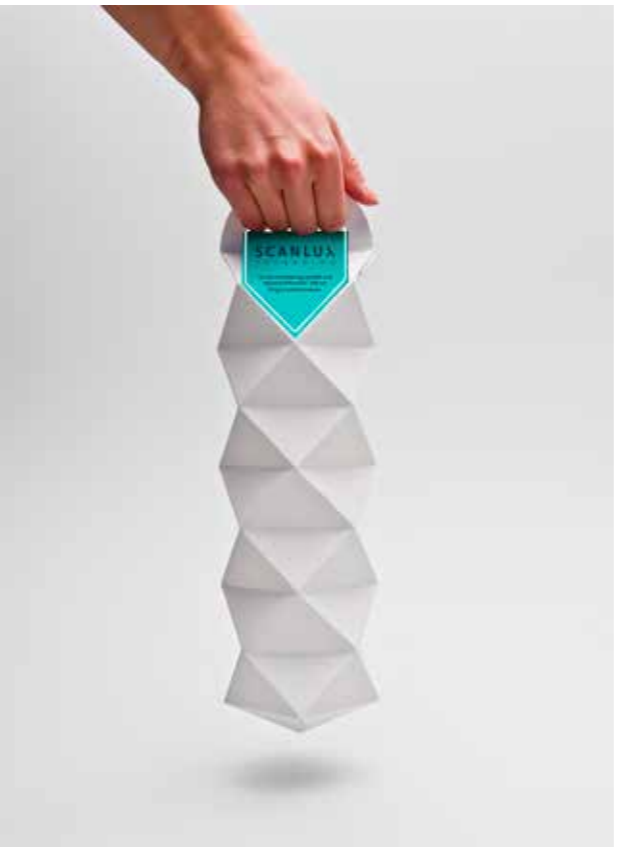

ØNSKER DU EN UNIK LØSNING?

Vi har stor ekspertise i – sammen med dig – at designe innovativ emballage, der skaber det rette udtryk, som passer til jeres image. Ring til vores konsulenter og hør meget mere om mulighederne for udvikling af egen vinemballage.