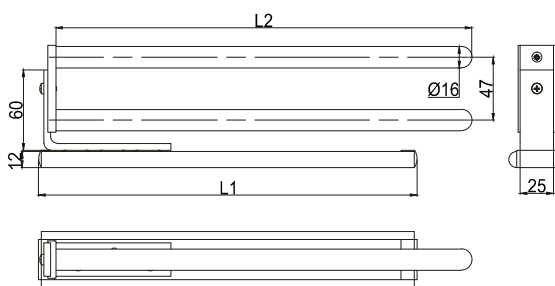

# Håndklædeholdere/Towel holder Handtuchhalter

VARENR.	L1/B	L2/H	OVERFLADE/SURFACE/OBERFLÄCHE	
326188	265 mm	305 mm	Blank chrom/Bright chrome/Chrom glänzend	Enkelt/single/Einzeln
326191	400 mm	428 mm	Mat chrom/Matt chrome/Chrom matt	Enkelt/single/Einzeln
326193	400 mm	428 mm	Blank chrom/Bright chrome/Chrom glänzend	Enkelt/single/Einzeln

VARENR.	L1/B	L2/H	OVERFLADE/SURFACE/OBERFLÄCHE	
326186	265 mm	305 mm	Mat chrom/Matt chrome/Chrom matt	2 arme/2 arms/2 Arme
326189	265 mm	305 mm	Blank chrom/Bright chrome/Chrom glänzend	2 arme/2 arms/2 Arme
326194	400 mm	428 mm	Blank chrom/Bright chrome/Chrom glänzend	2 arme/2 arms/2 Arme

VARENR.	L1/B	L2/H	OVERFLADE/SURFACE/OBERFLÄCHE	
308616	290 mm/27 mm	470 mm	Silver/silver/Silber	dobbel/double/doppel
309299	500 mm/45 mm	470 mm	Silver/silver/Silber	dobbel m/fuld udtræk/double w/ full extention/doppel m/voll Auszug

VARENR.	L1/B	L2/H	OVERFLADE/SURFACE/OBERFLÄCHE	
324710	455 mm	142 mm	Blank chrom/Bright chrome/Chrom glänzend	