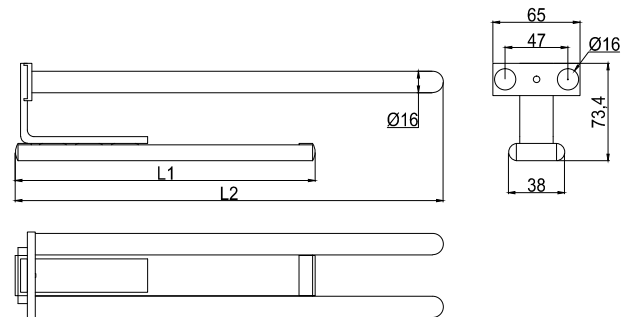

VARENR.	L1/B	L2/H	OVERFLADE/SURFACE/OBERFLÄCHE	
312790	400 mm	450 mm	Mat chrom/Matt chrome/Chrom matt	2 arme/2 arms/2 Arme