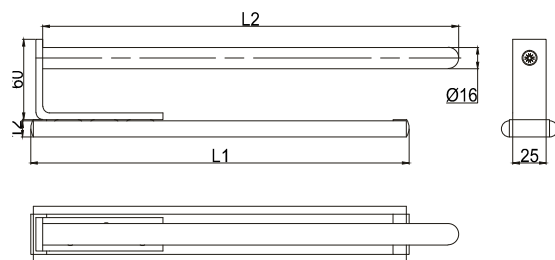

# Håndklædeholdere/Towel holder Handtuchhalter

VARENR.	L1/B	L2/H	OVERFLADE/SURFACE/OBERFLÄCHE	
326188	265 mm	305 mm	Blank chrom/Bright chrome/Chrom glänzend	Enkelt/single/Einzeln
326191	400 mm	428 mm	Mat chrom/Matt chrome/Chrom matt	Enkelt/single/Einzeln
326193	400 mm	428 mm	Blank chrom/Bright chrome/Chrom glänzend	Enkelt/single/Einzeln

VARENR.	L1/B	L2/H	OVERFLADE/SURFACE/OBERFLÄCHE	
326186	265 mm	305 mm	Mat chrom/Matt chrome/Chrom matt	2 arme/2 arms/2 Arme
326189	265 mm	305 mm	Blank chrom/Bright chrome/Chrom glänzend	2 arme/2 arms/2 Arme
326194	400 mm	428 mm	Blank chrom/Bright chrome/Chrom glänzend	2 arme/2 arms/2 Arme

VARENR.	L1/B	L2/H	OVERFLADE/SURFACE/OBERFLÄCHE	
308616	290 mm/27 mm	470 mm	Silver/silver/Silber	dobbel/double/doppel
309299	500 mm/45 mm	470 mm	Silver/silver/Silber	dobbel m/fuld udtræk/double w/ full extention/doppel m/voll Auszug

VARENR.	L1/B	L2/H	OVERFLADE/SURFACE/OBERFLÄCHE	
324710	455 mm	142 mm	Blank chrom/Bright chrome/Chrom glänzend	