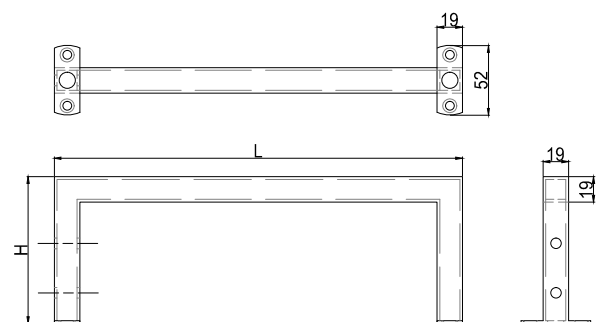

VARENR.	L1/B	L2/H	OVERFLADE/SURFACE/OBERFLÄCHE	
326187	265 mm	305 mm	Mat chrom/Matt chrome/Chrom matt	3 arme/3 arms/3 Arme
326190	265 mm	305 mm	Blank chrom/Bright chrome/Chrom glänzend	3 arme/3 arms/3 Arme
326192	400 mm	428 mm	Mat chrom/Matt chrome/Chrom matt	3 arme/3 arms/3 Arme
326195	400 mm	428 mm	Blank chrom/Bright chrome/Chrom glänzend	3 arme/3 arms/3 Arme

VARENR.	L1/B	L2/H	OVERFLADE/SURFACE/OBERFLÄCHE	
304741	264 mm	312 mm	Mat chrom/Matt chrome/Chrom matt	Enkelt/single/Einzeln

VARENR.	L1/B	L2/H	OVERFLADE/SURFACE/OBERFLÄCHE	
312790	400 mm	450 mm	Mat chrom/Matt chrome/Chrom matt	2 arme/2 arms/2 Arme

VARENR.	L1/B	L2/H	OVERFLADE/SURFACE/OBERFLÄCHE	
308616	290 mm/27 mm	470 mm	Silver/silver/Silber	dobbel/double/doppel
309299	500 mm/45 mm	470 mm	Silver/silver/Silber	dobbel m/fuld udtræk/double w/ full extention/doppel m/voll Auszug

VARENR.	L1/B	L2/H	OVERFLADE/SURFACE/OBERFLÄCHE	
324710	455 mm	142 mm	Blank chrom/Bright chrome/Chrom glänzend	