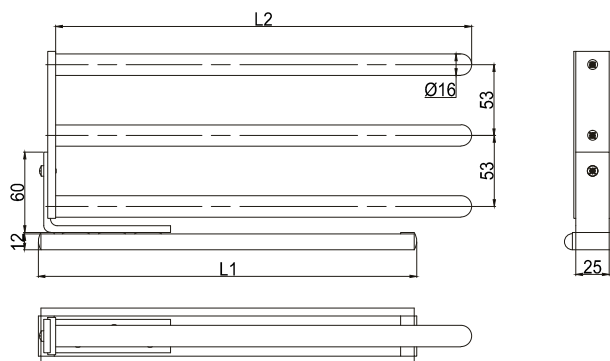

# Håndklædeholdere/Towel holder Handtuchhalter

VARENR.	L1/B	L2/H	OVERFLADE/SURFACE/OBERFLÄCHE	
326188	265 mm	305 mm	Blank chrom/Bright chrome/Chrom glänzend	Enkelt/single/Einzeln
326191	400 mm	428 mm	Mat chrom/Matt chrome/Chrom matt	Enkelt/single/Einzeln
326193	400 mm	428 mm	Blank chrom/Bright chrome/Chrom glänzend	Enkelt/single/Einzeln

VARENR.	L1/B	L2/H	OVERFLADE/SURFACE/OBERFLÄCHE	
326186	265 mm	305 mm	Mat chrom/Matt chrome/Chrom matt	2 arme/2 arms/2 Arme
326189	265 mm	305 mm	Blank chrom/Bright chrome/Chrom glänzend	2 arme/2 arms/2 Arme
326194	400 mm	428 mm	Blank chrom/Bright chrome/Chrom glänzend	2 arme/2 arms/2 Arme

VARENR.	L1/B	L2/H	OVERFLADE/SURFACE/OBERFLÄCHE	
308616	290 mm/27 mm	470 mm	Silver/silver/Silber	dobbel/double/doppel
309299	500 mm/45 mm	470 mm	Silver/silver/Silber	dobbel m/fuld udtræk/double w/ full extention/doppel m/voll Auszug

VARENR.	L1/B	L2/H	OVERFLADE/SURFACE/OBERFLÄCHE	
324710	455 mm	142 mm	Blank chrom/Bright chrome/Chrom glänzend	