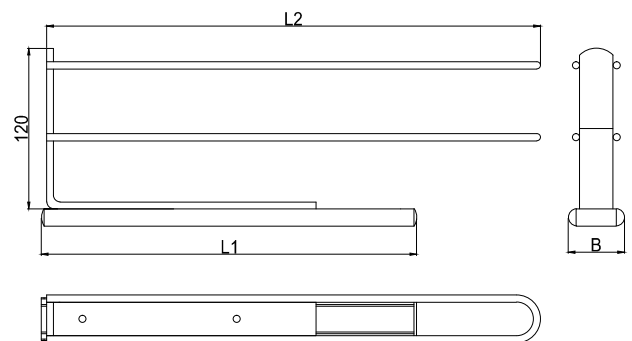

VARENR.	L1/B	L2/H	OVERFLADE/SURFACE/OBERFLÄCHE	
326186	265 mm	305 mm	Mat chrom/Matt chrome/Chrom matt	2 arme/2 arms/2 Arme
326189	265 mm	305 mm	Blank chrom/Bright chrome/Chrom glänzend	2 arme/2 arms/2 Arme
326194	400 mm	428 mm	Blank chrom/Bright chrome/Chrom glänzend	2 arme/2 arms/2 Arme

VARENR.	L1/B	L2/H	OVERFLADE/SURFACE/OBERFLÄCHE	
326187	265 mm	305 mm	Mat chrom/Matt chrome/Chrom matt	3 arme/3 arms/3 Arme
326190	265 mm	305 mm	Blank chrom/Bright chrome/Chrom glänzend	3 arme/3 arms/3 Arme
326192	400 mm	428 mm	Mat chrom/Matt chrome/Chrom matt	3 arme/3 arms/3 Arme
326195	400 mm	428 mm	Blank chrom/Bright chrome/Chrom glänzend	3 arme/3 arms/3 Arme

VARENR.	L1/B	L2/H	OVERFLADE/SURFACE/OBERFLÄCHE	
308616	290 mm/27 mm	470 mm	Silver/silver/Silber	dobbel/double/doppel
309299	500 mm/45 mm	470 mm	Silver/silver/Silber	dobbel m/fuld udtræk/double w/ full extention/doppel m/voll Auszug

VARENR.	L1/B	L2/H	OVERFLADE/SURFACE/OBERFLÄCHE	
324710	455 mm	142 mm	Blank chrom/Bright chrome/Chrom glänzend	