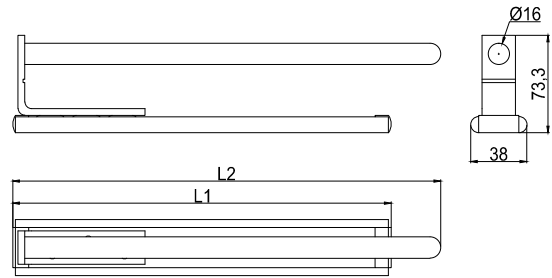

VARENR.	L1/B	L2/H	OVERFLADE/SURFACE/OBERFLÄCHE	
304741	264 mm	312 mm	Mat chrom/Matt chrome/Chrom matt	Enkelt/single/Einzeln