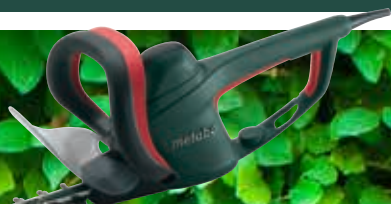

2016

metabo®

PROFESSIONAL POWER TOOL SOLUTIONS