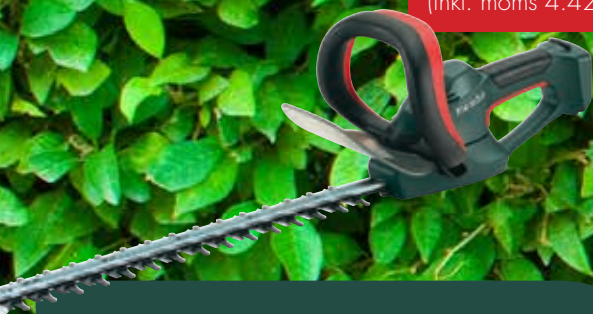

Akku hækkeklipper AHS 18-55V SOLO

- ✓ Klippelængde 530 mm
- ✓ Klippekapacitet Ø 18 mm
- ✓ Elektroniks knivlynstop på 0,3 sekund
- ✓ Sikkerheds-tohåndsbetjening
- ✓ Sikkerheds-underkniv
- ✓ Dødmandskontakt: øjeblikkelig frakobling af maskinen, når kontakten slippes
- ✓ Leveres uden batteri og lader
- ✓ Vægt med batteri 3,9 kg
- ✓ Tilbageslagsbeskyttelse / Inkl. opbevaringsholder

Best.nr.: 600463850

Tilbud
1.595,00

Metabopris
(inkl. moms 2.223,75)

Alle priser er incl. moms og afgifter og gælder til og med 31.08.2016. Der tages forbehold for trykfejler, svingende leverancer, udsolgte varer og afgiftsændringer.

Dorch & Danola A/S

Ove Gjeddes Vej 7 · 5220 Odense SØ

Tlf.: 66 15 50 40

www.dorchdanola-netbutik.dk