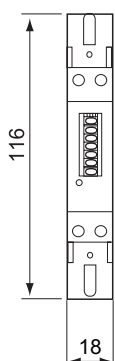

Enkeltfase kWh DIN-skinne måler **JEM-15SD**

- Enkeltfase op til 30A direkte aktiv energi
- Klasse 1 måling (IEC 62053-21)
- 1-modul (18mm) bredde
- Digital 7+1 ciffer tæller
- Pulsudgang for fjernlæsning
- Indikator for korrekt tilslutning
- Indikator for aktivitet
- 230V 50 Hz
- Kan plomberes