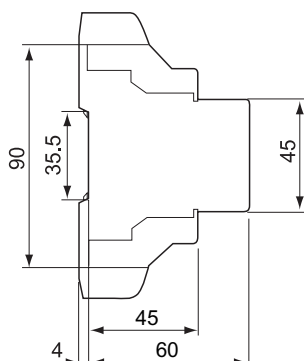

Enkeltfase kWh DIN-skinne måler **JEM-15SD**

- Enkeltfase op til 30A direkte aktiv energi
- Klasse 1 måling (IEC 62053-21)
- 1-modul (18mm) bredde
- Digital 7+1 ciffer tæller
- Pulsudgang for fjernlæsning
- Indikator for korrekt tilslutning
- Indikator for aktivitet
- 230V 50 Hz
- Kan plomberes