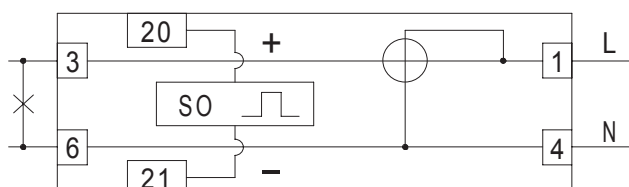

Enkeltfase kWh DIN-skinne måler **JEM-15SD**

- Enkeltfase op til 30A direkte aktiv energi
- Klasse 1 måling (IEC 62053-21)
- 1-modul (18mm) bredde
- Digital 7+1 ciffer tæller
- Pulsudgang for fjernlæsning
- Indikator for korrekt tilslutning
- Indikator for aktivitet
- 230V 50 Hz
- Kan plomberes