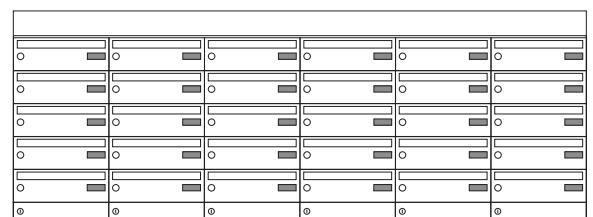

320-605-1110