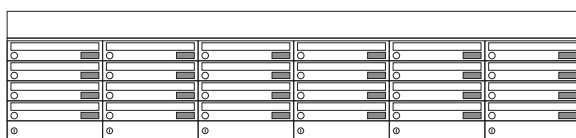

Artikelnummer	Model	Bredde	Højde	Dybde
321-604-1110	6 x 4	2267 mm	690 mm	280 mm
321-605-1110	6 x 5	2267 mm	800 mm	280 mm

321-604-1110