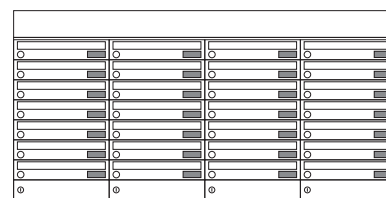

321-407-1110