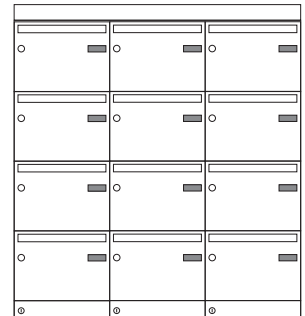

322-202-1110

322-204-1110

Artikelnummer	Model	Bredde	Højde	Dybde
322-302-1110	3 x 2	1142 mm	828 mm	150 mm
322-303-1110	3 x 3	1142 mm	1148 mm	150 mm
322-304-1110	3 x 4	1142 mm	1468 mm	150 mm

322-302-1110

322-304-1110