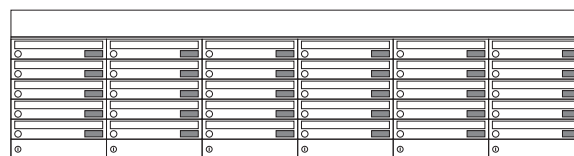

321-605-1110