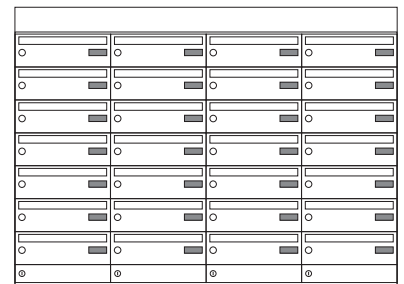

320-407-1110

Artikelnummer	Model	Bredde	Højde	Dybde
320-504-1110	5 x 4	1892 mm	910 mm	280 mm
320-505-1110	5 x 5	1892 mm	1075 mm	280 mm
320-506-1110	5 x 6	1892 mm	1240 mm	280 mm