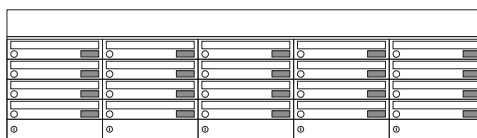

Artikelnummer	Model	Bredde	Højde	Dybde
321-504-1110	5 x 4	1892 mm	690 mm	280 mm
321-505-1110	5 x 5	1892 mm	800 mm	280 mm
321-506-1110	5 x 6	1892 mm	910 mm	280 mm

321-504-1110