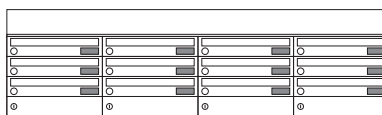

Det komplette standardprogram

EP DIGITAL POSTKASSEANLÆG (LIGGENDE – LAV – 110MM)

Alle anlæg er inkl. skråt tag og installationskasse(r) placeret nederst i anlægget. Alle anlæg leveres samlet og færdigmonteret klar til opsætning på medfølgende vægskinne. Flere sektioner kan nemt sættes sammen til et større anlæg.

Artikelnummer	Model	Bredde	Højde	Dybde
321-403-1110	4 x 3	1517 mm	580 mm	280 mm
321-404-1110	4 x 4	1517 mm	690 mm	280 mm
321-405-1110	4 x 5	1517 mm	800 mm	280 mm
321-406-1110	4 x 6	1517 mm	910 mm	280 mm
321-407-1110	4 x 7	1517 mm	1020 mm	280 mm

321-403-1110