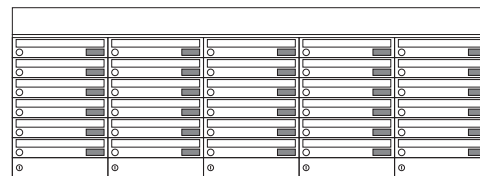

321-403-1110

321-407-1110

Artikelnummer	Model	Bredde	Højde	Dybde
321-504-1110	5 x 4	1892 mm	690 mm	280 mm
321-505-1110	5 x 5	1892 mm	800 mm	280 mm
321-506-1110	5 x 6	1892 mm	910 mm	280 mm

321-504-1110

321-506-1110