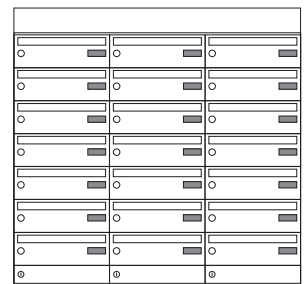

320-307-1110