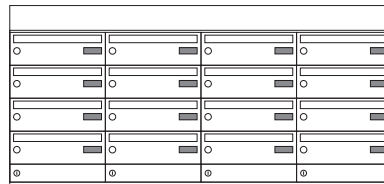

Det komplette standardprogram

EP DIGITAL POSTKASSEANLÆG (LIGGENDE – HØJ – 165MM)

Alle anlæg er inkl. skråt tag og installationskasse(r) placeret nederst i anlægget. Alle anlæg leveres samlet og færdigmonteret klar til opsætning på medfølgende vægskinne. Flere sektioner kan nemt sættes sammen til et større anlæg.

Artikelnummer	Model	Bredde	Højde	Dybde
320-404-1110	4 x 4	1517 mm	910 mm	280 mm
320-405-1110	4 x 5	1517 mm	1075 mm	280 mm
320-406-1110	4 x 6	1517 mm	1240 mm	280 mm
320-407-1110	4 x 7	1517 mm	1405 mm	280 mm

320-404-1110