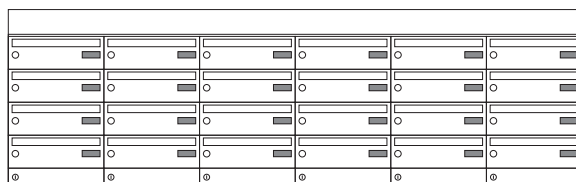

Artikelnummer	Model	Bredde	Højde	Dybde
320-604-1110	6 x 4	2267 mm	910 mm	280 mm
320-605-1110	6 x 5	2267 mm	1075 mm	280 mm

320-604-1110