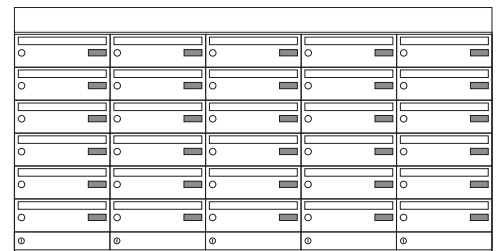

320-404-1110

320-407-1110

Artikelnummer	Model	Bredde	Højde	Dybde
320-504-1110	5 x 4	1892 mm	910 mm	280 mm
320-505-1110	5 x 5	1892 mm	1075 mm	280 mm
320-506-1110	5 x 6	1892 mm	1240 mm	280 mm

320-504-1110

320-506-1110