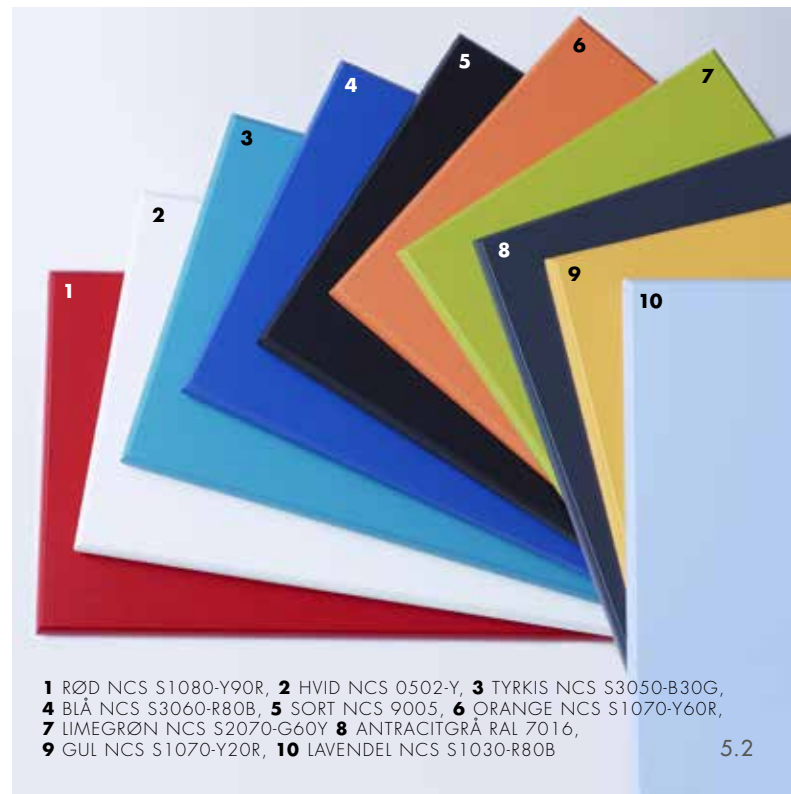

R E B U S

VANTINGE MØBELINDUSTRI A/S

5.1

1 RØD NCS S1080-Y90R, **2** HVID NCS 0502-Y, **3** TYRKIS NCS S3050-B30G, **4** BLÅ NCS S3060-R80B, **5** SORT NCS 9005, **6** ORANGE NCS S1070-Y60R, **7** LIMEGRØN NCS S2070-G60Y **8** ANTRACITGRÅ RAL 7016, **9** GUL NCS S1070-Y20R, **10** LAVENDEL NCS S1030-R80B

5.2

9.1

9.2

12.1

12.2

16.1

16.2

19.1